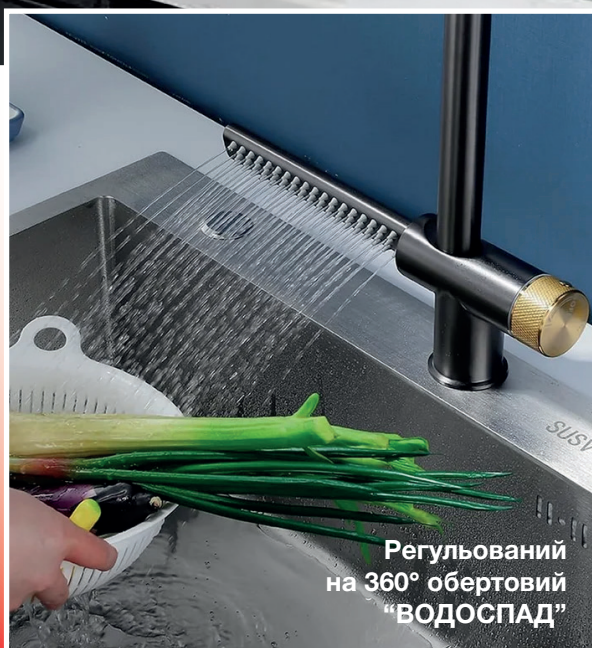

MIXXUS™

SANITARY WARES

SUS
304

NEW

**ЗМІШУВАЧІ
З НЕРЖАВІЮЧОЇ
СТАЛІ SUS304
ОНОВЛЕННЯ АСОРТИМЕНТУ**

Жовтень / 2024 рік

Регульований
на 360° обертвий
«ВОДОСПАД»

FOZ-014

Змішувач для кухні
з функцією «ВОДОСПАД»

FOZ-014 GRAPHITE

Змішувач для кухні
з функцією «ВОДОСПАД»

DAR-009-J
Душова колона
зі змішувачем

DAR-009 (EURO)
Змішувач для душу

ASA-011 REFL.GRAY
(NEO-011 REFL.GRAY)
Змішувач для кухні