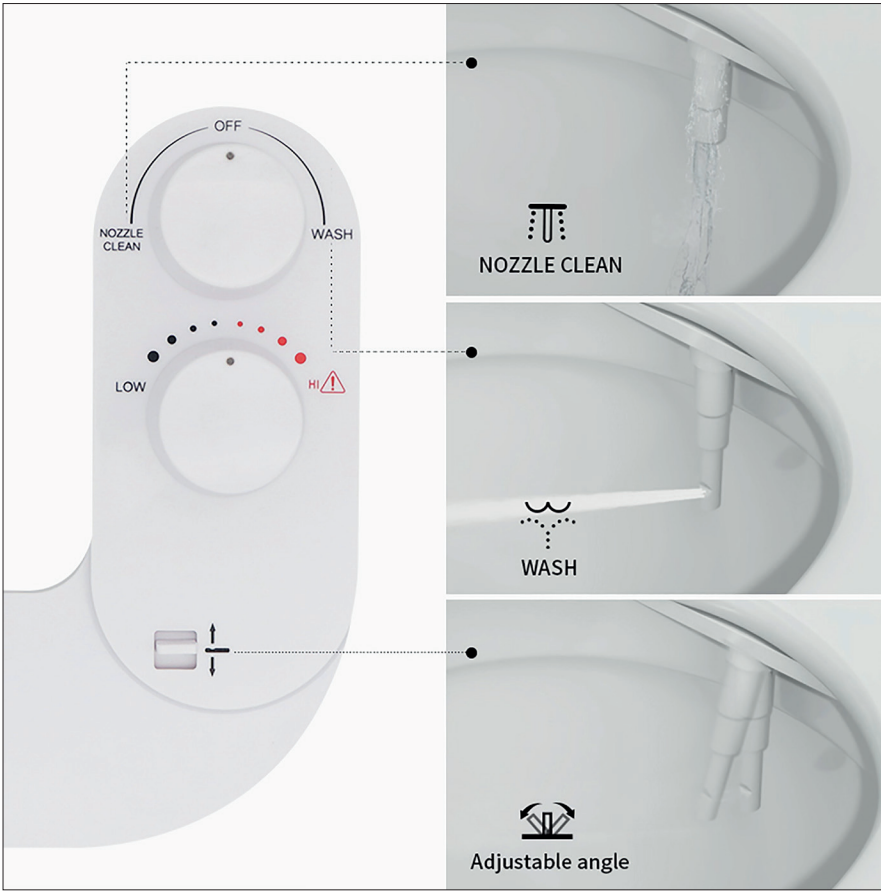

MIXXUS™
SANITARY WARES *Premium*

NEW

ПРЕДСТАВЛЯЄМО НОВИНКУ!

Накладка під кришку унітазу
УНІВЕРСАЛЬНА з вбудованим
гігієнічним душем

ТСВ-01

Зніміть кришку унітазу

Встановіть накладку, а потім сидіння унітазу.

Підключіть впускну трубу.

Non Electric
Без електрики

Nozzle Self-cleaning
Самоочищувальна насадка

Nozzle Self-cleaning
Ультратонкий розмір

Water pressure control
Регулювання напору води

Temperature control
Контроль температури

Easy installation
Легкий монтаж