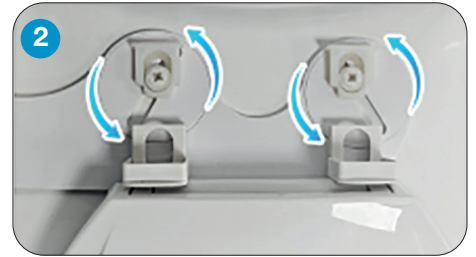

MIXXUS™
SANITARY WARES *Premium*

NEW

ПРЕДСТАВЛЯЄМО НОВИНКУ!

Накладка під кришку унітазу
УНІВЕРСАЛЬНА з вбудованим
гігієнічним душем

ТСВ-01

Зніміть кришку унітазу

Встановіть накладку, а потім сидіння унітазу.

Підключіть впускну трубу.

Non Electric
Без електрики

Nozzle Self-cleaning
Самоочищувальна насадка

Nozzle Self-cleaning
Ультратонкий розмір

Water pressure control
Регулювання напору води

Temperature control
Контроль температури

Easy installation
Легкий монтаж