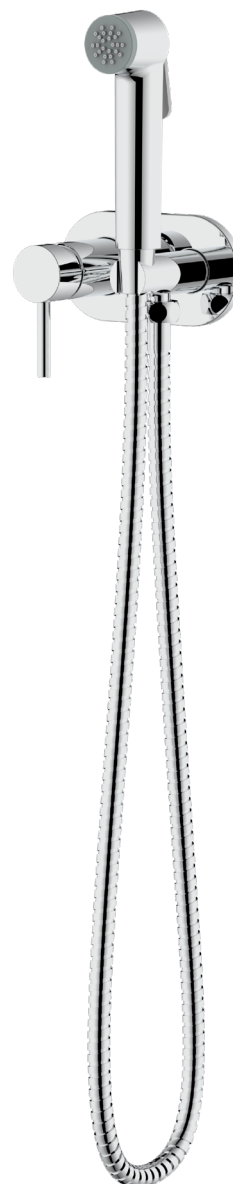

**MIXXUS**<sup>TM</sup>  
SANITARY WARES *Premium*

**О Н О В Л Е Н Н Я  
А С О Р Т И М Е Н Т У**

**DERBY 001 (NUT)**  
Змішувач для умивальника

**DERBY 006 (EURO)**  
Змішувач для ванни

**DERBY 009 (EURO)**  
Змішувач для ванни

**DERBY 006 (EURO) BLACK**  
Змішувач для ванни

**DERBY 009 (EURO) BLACK**  
Змішувач для ванни

**DERBY 014 (NUT) BLACK**  
Змішувач для кухні

**DERBY 009-J BLACK**  
Душова колона зі змішувачем

**DERBY 021 (NUT) BLACK REFL.BLACK**  
Змішувач для кухні з виходом  
для питної води

**DERBY 009 (EURO) WHITE-CHROME**  
Змішувач для ванни

**DERBY 009-J WHITE-CHROME**  
Душова колона зі змішувачем

---

**WALTER 001 (NUT)**  
Змішувач для умивальника

---

**WALTER 009 (EURO)**  
Змішувач для ванни

---

**WALTER 009-J**  
Душова колона зі змішувачем

**WALTER 001 (NUT) WHITE-CHROME**  
Змішувач для умивальника

**WALTER 009 (EURO) WHITE-CHROME**  
Змішувач для ванни

**WALTER 009-J WHITE-CHROME**  
Душова колона зі змішувачем