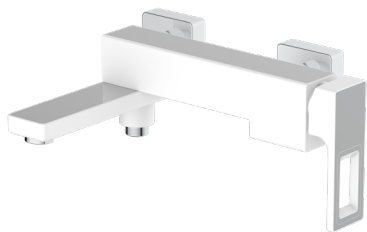

**DERBY 009 (EURO) WHITE-CHROME**  
Змішувач для ванни

**DERBY 009-J WHITE-CHROME**  
Душова колона зі змішувачем

---

**WALTER 001 (NUT)**  
Змішувач для умивальника

---

**WALTER 009 (EURO)**  
Змішувач для ванни

---

**WALTER 009-J**  
Душова колона зі змішувачем

**WALTER 001 (NUT) WHITE-CHROME**  
Змішувач для умивальника

**WALTER 009 (EURO) WHITE-CHROME**  
Змішувач для ванни

**WALTER 009-J WHITE-CHROME**  
Душова колона зі змішувачем