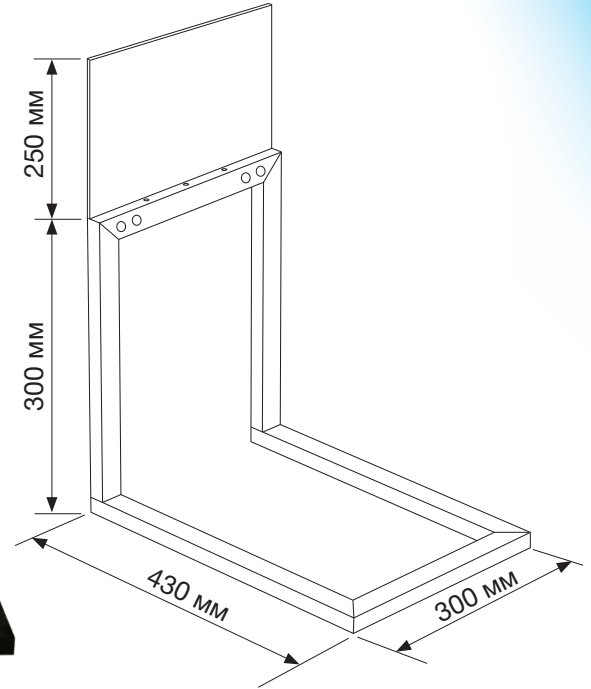

### ST5646 MIXXUS

Стенд виставковий металевий під унітаз  
(зі шпильками та табличкою з лого)

Розмір: 300x430x300 мм

### MI7005 MIXXUS

Стенд виставковий  
для інсталяції+кераміки (графіт)  
(з кріпл. та лого)

Розмір: 2300x640x600 мм