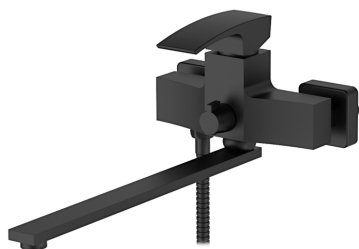

Змішувач для умивальника
з гайкою

Колір: чорний

LM11014B-7

Змішувач для умивальника
з каскадним виливом
та з гайкою

Колір: чорний

LM15014B

Змішувач для ванни
з плоским поворотним
випливом

Колір: чорний