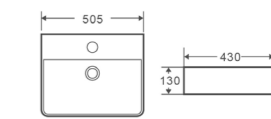

Умовні позначення

- ЛЕГКО МИТИ
- САМООЧИЩЕННЯ
- З ПЕРЕЛИВОМ
- З ОТВОРОМ ДЛЯ ЗМІШУВАЧА
- КРИПЛЕННЯ У КОМПЛЕКТІ

QUADRO-1201-R

Назва	Раковина керамічна підвісна
Колір	Білий
Форма	Прямокутна
Розмір, мм	430x265x135

QUADRO-1201-L

Назва	Раковина керамічна підвісна
Колір	Білий
Форма	Прямокутна
Розмір, мм	430x265x135

QUADRO-0201

Назва	Раковина керамічна підвісна-накладна
Колір	Білий
Форма	Прямокутна
Розмір, мм	500x420x120