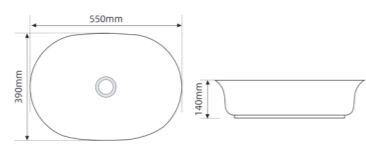

Назва	Раковина керамічна накладна
Колір	Білий
Форма	Овальна
Розмір, мм	515x400x130

ELLIPSE-0105

Назва	Раковина керамічна накладна
Колір	Білий
Форма	Овальна
Розмір, мм	600x400x150

ELLIPSE-0105 EDGE GOLD

Назва	Раковина керамічна накладна
Колір	Білий з золотим краєм
Форма	Овальна
Розмір, мм	600x400x150

ELLIPSE-0105 MARBLE-BLACK

Назва	Раковина керамічна накладна
Колір	Мармур з чорним
Форма	Овальна
Розмір, мм	600x400x150

ELLIPSE-0102 MARBLE

Назва	Раковина керамічна накладна
Колір	Мармур
Форма	Овальна
Розмір, мм	515x400x130

ELLIPSE-0103

Назва	Раковина керамічна накладна
Колір	Білий
Форма	Овальна
Розмір, мм	550x390x140

ELLIPSE-0104 MARBLE

Назва	Раковина керамічна накладна
Колір	Мармур
Форма	Овальна
Розмір, мм	550x415x140

ELLIPSE-0109 GRAY