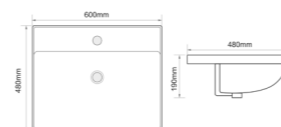

STYLE-1501

Назва	Раковина керамічна врізна
Колір	Білий
Форма	Прямокутна
Розмір, мм	600x480x190

STYLE-1502

Назва	Раковина керамічна врізна
Колір	Білий
Форма	Прямокутна
Розмір, мм	700x480x190

STYLE-1503

Назва	Раковина керамічна врізна
Колір	Білий
Форма	Прямокутна
Розмір, мм	800x480x190