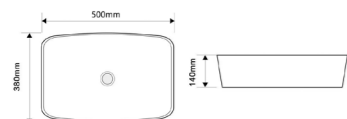

DIVERSE-0112 MARBLE

Назва	Раковина керамічна накладна
Колір	Мармур
Форма	Прямокутна
Розмір, мм	455x325x135

DIVERSE-0113 MARBLE

Назва	Раковина керамічна накладна
Колір	Мармур
Форма	Прямокутна
Розмір, мм	455x325x135

DIVERSE-0114 MARBLE

Назва	Раковина керамічна накладна
Колір	Мармур
Форма	Прямокутна
Розмір, мм	455x325x135

DIVERSE-0109

Назва	Раковина керамічна накладна
Колір	Білий
Форма	Прямокутна
Розмір, мм	500x380x140

DIVERSE-0109 EDGE GOLD

Назва	Раковина керамічна накладна
Колір	Білий з золотим краєм
Форма	Прямокутна
Розмір, мм	500x380x140

DIVERSE-0109 EDGE BLACK

Назва	Раковина керамічна накладна
Колір	Білий з чорним краєм
Форма	Прямокутна
Розмір, мм	500x380x140