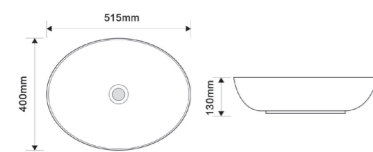

Назва	Раковина керамічна накладна
Колір	Білий з чорним краєм
Форма	Овальна
Розмір, мм	400x330x145

ELLIPSE-0205

Назва	Раковина керамічна накладна
Колір	Білий
Форма	Кругла
Розмір, мм	430x430x175

СЕРІЯ **ELLIPSE**

ELLIPSE-0101

Назва	Раковина керамічна накладна
Колір	Білий
Форма	Кругла
Розмір, мм	415x415x135

ELLIPSE-0106 MARBLE

Назва	Раковина керамічна накладна
Колір	Мармур
Форма	Кругла
Розмір, мм	390x390x140

ELLIPSE-0102

Назва	Раковина керамічна накладна
Колір	Білий
Форма	Овальна
Розмір, мм	515x400x130

ELLIPSE-0105

Назва	Раковина керамічна накладна
Колір	Білий
Форма	Овальна
Розмір, мм	600x400x150

ELLIPSE-0105 EDGE GOLD

Назва	Раковина керамічна накладна
Колір	Білий з золотим краєм
Форма	Овальна
Розмір, мм	600x400x150

ELLIPSE-0105 MARBLE-BLACK

Назва	Раковина керамічна накладна
Колір	Мармур з чорним
Форма	Овальна
Розмір, мм	600x400x150

ELLIPSE-0102 MARBLE

Назва	Раковина керамічна накладна
Колір	Мармур
Форма	Овальна
Розмір, мм	515x400x130