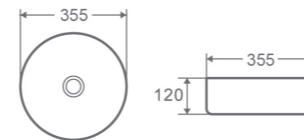

Назва	Раковина керамічна накладна
Колір	Мармур
Форма	Квадратна
Розмір, мм	495x370x135

BEVEL-0103 BLACK

Назва	Раковина керамічна накладна
Колір	Чорний матовий
Форма	Квадратна
Розмір, мм	510x370x120

BEVEL-0105

Назва	Раковина керамічна накладна
Колір	Білий
Форма	Квадратна
Розмір, мм	610x375x120

BEVEL-0106

Назва	Раковина керамічна накладна
Колір	Білий
Форма	Овальна
Розмір, мм	500x355x140

TOPPER-0101

Назва	Раковина керамічна накладна
Колір	Білий
Форма	Кругла
Розмір, мм	355x355x120