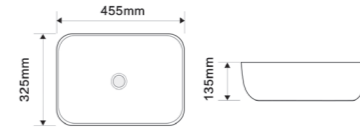

DIVERSE-0113 MARBLE

Назва	Раковина керамічна накладна
Колір	Мармур
Форма	Прямокутна
Розмір, мм	455x325x135