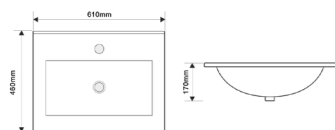

STYLE-1501

Назва	Раковина керамічна врізна
Колір	Білий
Форма	Прямокутна
Розмір, мм	600x480x190

STYLE-1502

Назва	Раковина керамічна врізна
Колір	Білий
Форма	Прямокутна
Розмір, мм	700x480x190

STYLE-1503

Назва	Раковина керамічна врізна
Колір	Білий
Форма	Прямокутна
Розмір, мм	800x480x190

STYLE-1504

Назва	Раковина керамічна врізна
Колір	Білий
Форма	Прямокутна
Розмір, мм	1000x480x190

СЕРІЯ **CUBIC**

CUBIC-1501

Назва	Раковина керамічна врізна
Колір	Білий
Форма	Прямокутна
Розмір, мм	610x460x170