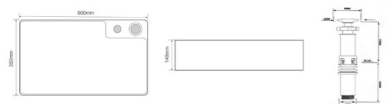

STYLE-0202

Назва	Раковина керамічна накладна з донним клапаном
Колір	Білий
Форма	Квадратна
Розмір, мм	600x350x140