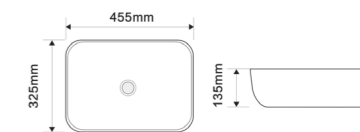

DIVERSE-0112 WHITE-BLACK

Назва	Раковина керамічна накладна
Колір	Білий з чорним
Форма	Прямокутна
Розмір, мм	455x325x135