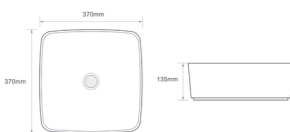

WAVE-0106 MARBLE

Назва	Раковина керамічна накладна
Колір	Мармур
Форма	Овальна
Розмір, мм	620x360x160

DIVERSE-0110

Назва	Раковина керамічна накладна
Колір	Білий
Форма	Прямокутна
Розмір, мм	500x390x130

DIVERSE-0110 MARBLE-BLACK

Назва	Раковина керамічна накладна
Колір	Мармур з чорним
Форма	Прямокутна
Розмір, мм	500x390x130

DIVERSE-0105

Назва	Раковина керамічна накладна
Колір	Білий
Форма	Квадратна
Розмір, мм	425x425x145

DIVERSE-0112

Назва	Раковина керамічна накладна
Колір	Білий
Форма	Прямокутна
Розмір, мм	455x325x135

DIVERSE-0112 MARBLE-BLACK

Назва	Раковина керамічна накладна
Колір	Мармур з чорним
Форма	Прямокутна
Розмір, мм	455x325x135

DIVERSE-0112 WHITE-BLACK

Назва	Раковина керамічна накладна
Колір	Білий з чорним
Форма	Прямокутна
Розмір, мм	455x325x135

DIVERSE-0104 MARBLE

Назва	Раковина керамічна накладна
Колір	Мармур
Форма	Квадратна
Розмір, мм	370x370x135