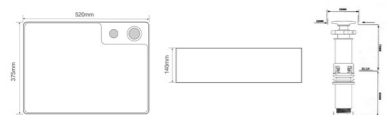

Назва	Раковина керамічна накладна
Колір	Білий
Форма	Прямокутна
Розмір, мм	500x350x120

QUADRO-0207

Назва	Раковина керамічна накладна
Колір	Білий
Форма	Прямокутна
Розмір, мм	480x260x125

QUADRO-0208 MARBLE

Назва	Раковина керамічна накладна
Колір	Мармур
Форма	Прямокутна
Розмір, мм	480x315x140

QUADRO-0108 GRAY

Назва	Раковина керамічна накладна
Колір	Графіт
Форма	Прямокутна
Розмір, мм	550x390x145

Сучасний дизайн.

Трендові кольори.

СЕРІЯ **STYLE**

STYLE-0201

Назва	Раковина керамічна накладна з донним клапаном
Колір	Білий
Форма	Квадратна
Розмір, мм	520x375x140