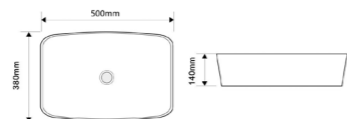

DIVERSE-0112 MARBLE

Назва	Раковина керамічна накладна
Колір	Мармур
Форма	Прямокутна
Розмір, мм	455x325x135

DIVERSE-0113 MARBLE

Назва	Раковина керамічна накладна
Колір	Мармур
Форма	Прямокутна
Розмір, мм	455x325x135

DIVERSE-0114 MARBLE

Назва	Раковина керамічна накладна
Колір	Мармур
Форма	Прямокутна
Розмір, мм	455x325x135

DIVERSE-0109

Назва	Раковина керамічна накладна
Колір	Білий
Форма	Прямокутна
Розмір, мм	500x380x140

DIVERSE-0109 EDGE GOLD

Назва	Раковина керамічна накладна
Колір	Білий з золотим краєм
Форма	Прямокутна
Розмір, мм	500x380x140

DIVERSE-0109 EDGE BLACK

Назва	Раковина керамічна накладна
Колір	Білий з чорним краєм
Форма	Прямокутна
Розмір, мм	500x380x140