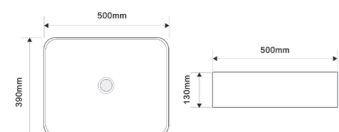

WAVE-0105 WHITE-BLACK

Назва	Раковина керамічна накладна
Колір	Білий з чорним
Форма	Овальна
Розмір, мм	620x360x160

WAVE-0105 MARBLE

Назва	Раковина керамічна накладна
Колір	Мармур
Форма	Овальна
Розмір, мм	620x360x160

WAVE-0106 MARBLE

Назва	Раковина керамічна накладна
Колір	Мармур
Форма	Овальна
Розмір, мм	620x360x160

DIVERSE-0110

Назва	Раковина керамічна накладна
Колір	Білий
Форма	Прямокутна
Розмір, мм	500x390x130

DIVERSE-0110 MARBLE-BLACK