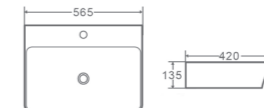

Назва	Раковина керамічна підвісна-накладна
Колір	Білий
Форма	Прямокутна
Розмір, мм	560x415x125