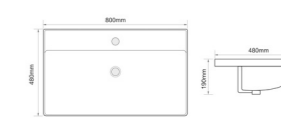

STYLE-1501

Назва	Раковина керамічна врізна
Колір	Білий
Форма	Прямокутна
Розмір, мм	600x480x190

STYLE-1502

Назва	Раковина керамічна врізна
Колір	Білий
Форма	Прямокутна
Розмір, мм	700x480x190

STYLE-1503

Назва	Раковина керамічна врізна
Колір	Білий
Форма	Прямокутна
Розмір, мм	800x480x190

STYLE-1504

Назва	Раковина керамічна врізна
Колір	Білий
Форма	Прямокутна
Розмір, мм	1000x480x190

СЕРІЯ **CUBIC**

CUBIC-1501

Назва	Раковина керамічна врізна
Колір	Білий
Форма	Прямокутна
Розмір, мм	610x460x170