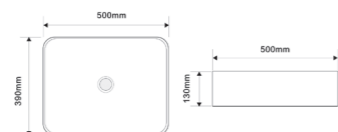

WAVE-0105 WHITE-BLACK

Назва	Раковина керамічна накладна
Колір	Білий з чорним
Форма	Овальна
Розмір, мм	620x360x160

WAVE-0105 MARBLE

Назва	Раковина керамічна накладна
Колір	Мармур
Форма	Овальна
Розмір, мм	620x360x160

WAVE-0106 MARBLE

Назва	Раковина керамічна накладна
Колір	Мармур
Форма	Овальна
Розмір, мм	620x360x160

DIVERSE-0110

Назва	Раковина керамічна накладна
Колір	Білий
Форма	Прямокутна
Розмір, мм	500x390x130

DIVERSE-0110 MARBLE-BLACK

Назва	Раковина керамічна накладна
Колір	Мармур з чорним
Форма	Прямокутна
Розмір, мм	500x390x130

DIVERSE-0105

Назва	Раковина керамічна накладна
Колір	Білий
Форма	Квадратна
Розмір, мм	425x425x145

DIVERSE-0112