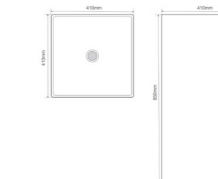

QUADRO-1501

Назва	Раковина керамічна врізна
Колір	Білий
Форма	Прямокутна
Розмір, мм	400x215x105

МОНОБЛОК

Умовні позначення

- ЛЕГКО МИТИ
- САМООЧИЩЕННЯ
- З ПЕРЕЛИВОМ
- З ОТВОРОМ ДЛЯ ЗМІШУВАЧА

Раковина підлогова моноблочна.
Монтується на підлозі.
Стильне та практичне рішення.
Економить місце у ванній кімнаті.

ELLIPSE-1101

Назва	Раковина керамічна моноблок
Колір	Білий
Форма	Кругла
Розмір, мм	460x460x855

BEVEL-1101

Назва	Раковина керамічна моноблок
Колір	Білий
Форма	Квадратна
Розмір, мм	450x435x835

QUADRO-1101

Назва	Раковина керамічна моноблок
Колір	Білий
Форма	Квадратна
Розмір, мм	410x410x850