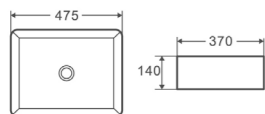

Назва	Раковина керамічна накладна
Колір	Графіт
Форма	Прямокутна
Розмір, мм	490x395x135

DIVERSE-0116 GRAY

Назва	Раковина керамічна накладна
Колір	Графіт
Форма	Прямокутна
Розмір, мм	455x330x135

СЕРІЯ **QUADRO**

QUADRO-0101

Назва	Раковина керамічна накладна
Колір	Білий
Форма	Прямокутна
Розмір, мм	475x370x140

QUADRO-0102

Назва	Раковина керамічна накладна
Колір	Білий
Форма	Прямокутна
Розмір, мм	520x410x130

QUADRO-0103