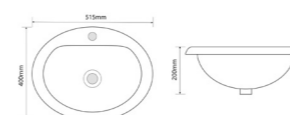

TOPPER-1602

Назва	Раковина керамічна врізна
Колір	Білий
Форма	Овальна
Розмір, мм	515x400x200