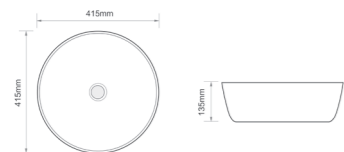

Назва	Раковина керамічна накладна
Колір	Білий
Форма	Овальна
Розмір, мм	345x265x120

ELLIPSE-0108 MARBLE

Назва	Раковина керамічна накладна
Колір	Мармур
Форма	Овальна
Розмір, мм	400x330x145

ELLIPSE-0108 EDGE BLACK

Назва	Раковина керамічна накладна
Колір	Білий з чорним краєм
Форма	Овальна
Розмір, мм	400x330x145

ELLIPSE-0205

Назва	Раковина керамічна накладна
Колір	Білий
Форма	Кругла
Розмір, мм	430x430x175

СЕРІЯ **ELLIPSE**

ELLIPSE-0101

Назва	Раковина керамічна накладна
Колір	Білий
Форма	Кругла
Розмір, мм	415x415x135

ELLIPSE-0106 MARBLE

Назва	Раковина керамічна накладна
Колір	Мармур
Форма	Кругла
Розмір, мм	390x390x140

ELLIPSE-0102