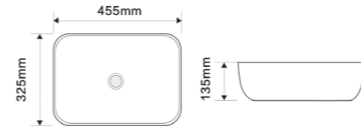

DIVERSE-0112 MARBLE

Назва	Раковина керамічна накладна
Колір	Мармур
Форма	Прямокутна
Розмір, мм	455x325x135