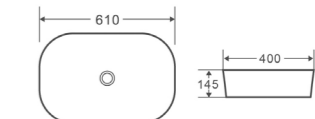

DIVERSE-0102

Назва	Раковина керамічна накладна
Колір	Білий
Форма	Прямокутна
Розмір, мм	610x400x145