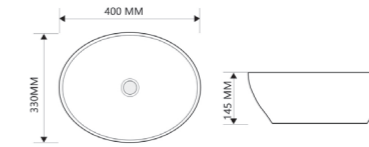

ELLIPSE-0201

Назва	Раковина керамічна накладна
Колір	Білий
Форма	Овальна
Розмір, мм	505x385x120

ELLIPSE-0202

Назва	Раковина керамічна накладна
Колір	Білий
Форма	Овальна
Розмір, мм	610x400x120

ELLIPSE-0107

Назва	Раковина керамічна накладна
Колір	Білий
Форма	Овальна
Розмір, мм	345x265x120

ELLIPSE-0108 MARBLE

Назва	Раковина керамічна накладна
Колір	Мармур
Форма	Овальна
Розмір, мм	400x330x145

ELLIPSE-0108 EDGE BLACK

Назва	Раковина керамічна накладна
Колір	Білий з чорним краєм
Форма	Овальна
Розмір, мм	400x330x145

ELLIPSE-0205

Назва	Раковина керамічна накладна
Колір	Білий
Форма	Кругла
Розмір, мм	430x430x175

СЕРІЯ **ELLIPSE**