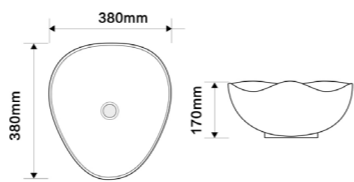

Назва	Раковина керамічна накладна
Колір	Білий
Форма	Квадратна
Розмір, мм	610x375x120

BEVEL-0106

Назва	Раковина керамічна накладна
Колір	Білий
Форма	Овальна
Розмір, мм	500x355x140

TOPPER-0101

Назва	Раковина керамічна накладна
Колір	Білий
Форма	Кругла
Розмір, мм	355x355x120

Назва	Раковина керамічна накладна
Колір	Графіт
Форма	Кругла
Розмір, мм	410x410x165

ТРЕНДОВІ РІШЕННЯ АДАПТОВАНІ ДО РЕАЛЬНИХ ПОТРЕБ

Удосконалена технологія формування та випалювання при високих температурах забезпечують тривку товщину в 3 мм та глянцеvu поверхню, стійку до подряпин, плям і мийних засобів.

СЕРІЯ **WAVE**

WAVE-0101

Назва	Раковина керамічна накладна
Колір	Білий
Форма	Кругла
Розмір, мм	400x400x125

WAVE-0102 MARBLE

Назва	Раковина керамічна накладна
Колір	Мармур
Форма	Кругла
Розмір, мм	370x370x130

WAVE-0103 MARBLE

Назва	Раковина керамічна накладна
Колір	Мармур
Форма	Заокруглена
Розмір, мм	380x380x170

WAVE-0104 MARBLE

Назва	Раковина керамічна накладна
Колір	Мармур
Форма	Заокруглена
Розмір, мм	460x420x130