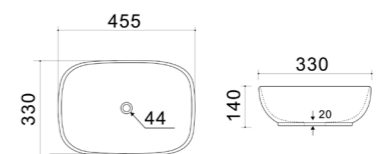

DIVERSE-0102

Назва	Раковина керамічна накладна
Колір	Білий
Форма	Прямокутна
Розмір, мм	610x400x145

DIVERSE-0101

Назва	Раковина керамічна накладна
Колір	Білий
Форма	Прямокутна
Розмір, мм	490x395x150

DIVERSE-0101 BLACK

Назва	Раковина керамічна накладна
Колір	Чорний матовий
Форма	Прямокутна
Розмір, мм	490x395x150

DIVERSE-0107

Назва	Раковина керамічна накладна
Колір	Білий
Форма	Прямокутна
Розмір, мм	505x405x140

DIVERSE-0115 GRAY

Назва	Раковина керамічна накладна
Колір	Графіт
Форма	Прямокутна
Розмір, мм	490x395x135

DIVERSE-0116 GRAY

Назва	Раковина керамічна накладна
Колір	Графіт
Форма	Прямокутна
Розмір, мм	455x330x135

СЕРІЯ **QUADRO**

QUADRO-0101

Назва	Раковина керамічна накладна
Колір	Білий
Форма	Прямокутна
Розмір, мм	475x370x140

QUADRO-0102

Назва	Раковина керамічна накладна
Колір	Білий
Форма	Прямокутна
Розмір, мм	520x410x130

QUADRO-0103