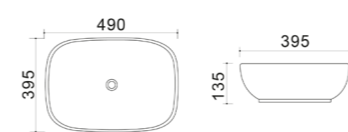

DIVERSE-0102

Назва	Раковина керамічна накладна
Колір	Білий
Форма	Прямокутна
Розмір, мм	610x400x145

DIVERSE-0101

Назва	Раковина керамічна накладна
Колір	Білий
Форма	Прямокутна
Розмір, мм	490x395x150

DIVERSE-0101 BLACK

Назва	Раковина керамічна накладна
Колір	Чорний матовий
Форма	Прямокутна
Розмір, мм	490x395x150

DIVERSE-0107

Назва	Раковина керамічна накладна
Колір	Білий
Форма	Прямокутна
Розмір, мм	505x405x140

DIVERSE-0115 GRAY

Назва	Раковина керамічна накладна
Колір	Графіт
Форма	Прямокутна
Розмір, мм	490x395x135

DIVERSE-0116 GRAY

Назва	Раковина керамічна накладна
Колір	Графіт
Форма	Прямокутна
Розмір, мм	455x330x135

СЕРІЯ **QUADRO**

QUADRO-0101

Назва	Раковина керамічна накладна
Колір	Білий
Форма	Прямокутна
Розмір, мм	475x370x140

QUADRO-0102

Назва	Раковина керамічна накладна
Колір	Білий
Форма	Прямокутна
Розмір, мм	520x410x130

QUADRO-0103