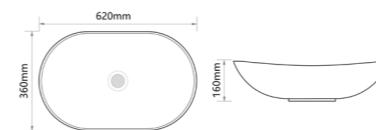

СЕРІЯ **WAVE**

WAVE-0101

Назва	Раковина керамічна накладна
Колір	Білий
Форма	Кругла
Розмір, мм	400x400x125

WAVE-0102 MARBLE

Назва	Раковина керамічна накладна
Колір	Мармур
Форма	Кругла
Розмір, мм	370x370x130

WAVE-0103 MARBLE

Назва	Раковина керамічна накладна
Колір	Мармур
Форма	Заокруглена
Розмір, мм	380x380x170

WAVE-0104 MARBLE

Назва	Раковина керамічна накладна
Колір	Мармур
Форма	Заокруглена
Розмір, мм	460x420x130

WAVE-0201 MARBLE

Назва	Раковина керамічна накладна
Колір	Мармур
Форма	Квадратна
Розмір, мм	430x430x150

WAVE-0105

Назва	Раковина керамічна накладна
Колір	Білий
Форма	Овальна
Розмір, мм	620x360x160

WAVE-0105 EDGE BLACK

Назва	Раковина керамічна накладна
Колір	Білий з чорним краєм
Форма	Овальна
Розмір, мм	620x360x160

WAVE-0105 EDGE GOLD

Назва	Раковина керамічна накладна
Колір	Білий з золотим краєм
Форма	Овальна
Розмір, мм	620x360x160