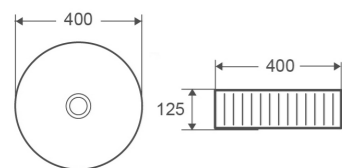

WAVE-0101

Назва	Раковина керамічна накладна
Колір	Білий
Форма	Кругла
Розмір, мм	400x400x125