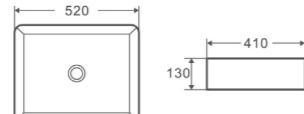

Назва	Раковина керамічна накладна
Колір	Графіт
Форма	Прямокутна
Розмір, мм	490x395x135

DIVERSE-0116 GRAY

Назва	Раковина керамічна накладна
Колір	Графіт
Форма	Прямокутна
Розмір, мм	455x330x135

СЕРІЯ **QUADRO**

QUADRO-0101

Назва	Раковина керамічна накладна
Колір	Білий
Форма	Прямокутна
Розмір, мм	475x370x140

QUADRO-0102

Назва	Раковина керамічна накладна
Колір	Білий
Форма	Прямокутна
Розмір, мм	520x410x130

QUADRO-0103