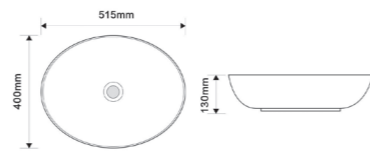

Назва	Раковина керамічна накладна
Колір	Білий з чорним краєм
Форма	Овальна
Розмір, мм	400x330x145

ELLIPSE-0205

Назва	Раковина керамічна накладна
Колір	Білий
Форма	Кругла
Розмір, мм	430x430x175

СЕРІЯ **ELLIPSE**

ELLIPSE-0101

Назва	Раковина керамічна накладна
Колір	Білий
Форма	Кругла
Розмір, мм	415x415x135

ELLIPSE-0106 MARBLE

Назва	Раковина керамічна накладна
Колір	Мармур
Форма	Кругла
Розмір, мм	390x390x140

ELLIPSE-0102

Назва	Раковина керамічна накладна
Колір	Білий
Форма	Овальна
Розмір, мм	515x400x130

ELLIPSE-0105

Назва	Раковина керамічна накладна
Колір	Білий
Форма	Овальна
Розмір, мм	600x400x150

ELLIPSE-0105 EDGE GOLD

Назва	Раковина керамічна накладна
Колір	Білий з золотим краєм
Форма	Овальна
Розмір, мм	600x400x150