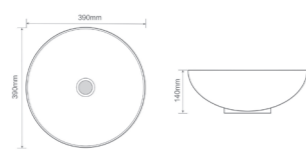

ELLIPSE-0106 MARBLE

Назва	Раковина керамічна накладна
Колір	Мармур
Форма	Кругла
Розмір, мм	390x390x140