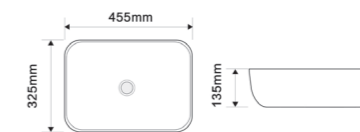

DIVERSE-0112 MARBLE-BLACK

Назва	Раковина керамічна накладна
Колір	Мармур з чорним
Форма	Прямокутна
Розмір, мм	455x325x135