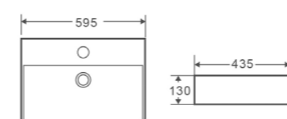

QUADRO-1201-L

Назва	Раковина керамічна підвісна
Колір	Білий
Форма	Прямокутна
Розмір, мм	430x265x135

QUADRO-0201

Назва	Раковина керамічна підвісна-накладна
Колір	Білий
Форма	Прямокутна
Розмір, мм	500x420x120

QUADRO-0202

Назва	Раковина керамічна підвісна-накладна
Колір	Білий
Форма	Прямокутна
Розмір, мм	600x420x120

QUADRO-0205

Назва	Раковина керамічна підвісна-накладна
Колір	Білий
Форма	Прямокутна
Розмір, мм	410x360x130