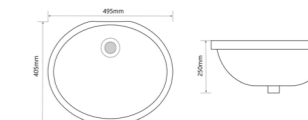

ELLIPSE-1701

Назва	Раковина керамічна врізна
Колір	Білий
Форма	Овальна
Розмір, мм	570x385x205

STYLE-1701

Назва	Раковина керамічна врізна
Колір	Білий
Форма	Квадратна
Розмір, мм	510x380x200

TOPPER-1701

Назва	Раковина керамічна врізна
Колір	Білий
Форма	Овальна
Розмір, мм	495x405x205