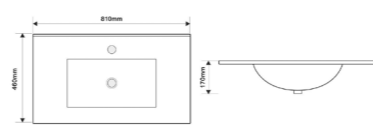

Назва	Раковина керамічна врізна
Колір	Білий
Форма	Прямокутна
Розмір, мм	810x460x170