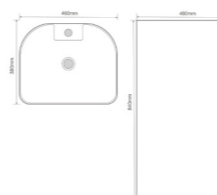

DIVERSE-1101 MARBLE

Назва	Раковина керамічна моноблок
Колір	Мармур
Форма	Прямокутна
Розмір, мм	460x380x840