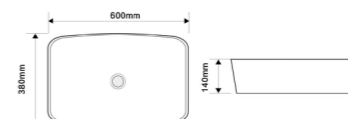

DIVERSE-0114 MARBLE

Назва	Раковина керамічна накладна
Колір	Мармур
Форма	Прямокутна
Розмір, мм	455x325x135

DIVERSE-0109

Назва	Раковина керамічна накладна
Колір	Білий
Форма	Прямокутна
Розмір, мм	500x380x140

DIVERSE-0109 EDGE GOLD

Назва	Раковина керамічна накладна
Колір	Білий з золотим краєм
Форма	Прямокутна
Розмір, мм	500x380x140

DIVERSE-0109 EDGE BLACK

Назва	Раковина керамічна накладна
Колір	Білий з чорним краєм
Форма	Прямокутна
Розмір, мм	500x380x140

DIVERSE-0111

Назва	Раковина керамічна накладна
Колір	Білий
Форма	Прямокутна
Розмір, мм	600x380x140

DIVERSE-0111 EDGE BLACK

Назва	Раковина керамічна накладна
Колір	Білий з чорним краєм
Форма	Прямокутна
Розмір, мм	600x380x140