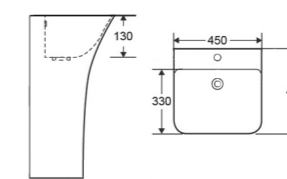

BEVEL-1101

Назва	Раковина керамічна моноблок
Колір	Білий
Форма	Квадратна
Розмір, мм	450x435x835