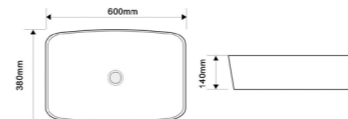

DIVERSE-0114 MARBLE

Назва	Раковина керамічна накладна
Колір	Мармур
Форма	Прямокутна
Розмір, мм	455x325x135

DIVERSE-0109

Назва	Раковина керамічна накладна
Колір	Білий
Форма	Прямокутна
Розмір, мм	500x380x140

DIVERSE-0109 EDGE GOLD

Назва	Раковина керамічна накладна
Колір	Білий з золотим краєм
Форма	Прямокутна
Розмір, мм	500x380x140

DIVERSE-0109 EDGE BLACK

Назва	Раковина керамічна накладна
Колір	Білий з чорним краєм
Форма	Прямокутна
Розмір, мм	500x380x140

DIVERSE-0111

Назва	Раковина керамічна накладна
Колір	Білий
Форма	Прямокутна
Розмір, мм	600x380x140

DIVERSE-0111 EDGE BLACK

Назва	Раковина керамічна накладна
Колір	Білий з чорним краєм
Форма	Прямокутна
Розмір, мм	600x380x140