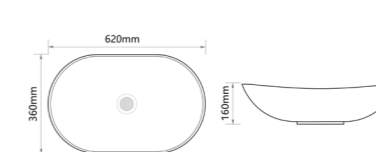

WAVE-0103 MARBLE

Назва	Раковина керамічна накладна
Колір	Мармур
Форма	Заокруглена
Розмір, мм	380x380x170

WAVE-0104 MARBLE

Назва	Раковина керамічна накладна
Колір	Мармур
Форма	Заокруглена
Розмір, мм	460x420x130

WAVE-0201 MARBLE

Назва	Раковина керамічна накладна
Колір	Мармур
Форма	Квадратна
Розмір, мм	430x430x150

WAVE-0105

Назва	Раковина керамічна накладна
Колір	Білий
Форма	Овальна
Розмір, мм	620x360x160

WAVE-0105 EDGE BLACK

Назва	Раковина керамічна накладна
Колір	Білий з чорним краєм
Форма	Овальна
Розмір, мм	620x360x160

WAVE-0105 EDGE GOLD

Назва	Раковина керамічна накладна
Колір	Білий з золотим краєм
Форма	Овальна
Розмір, мм	620x360x160

WAVE-0105 WHITE-BLACK

Назва	Раковина керамічна накладна
Колір	Білий з чорним
Форма	Овальна
Розмір, мм	620x360x160

WAVE-0105 MARBLE

Назва	Раковина керамічна накладна
Колір	Мармур
Форма	Овальна
Розмір, мм	620x360x160