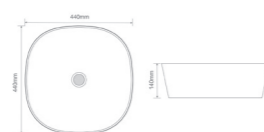

Назва	Раковина керамічна накладна
Колір	Мармур з чорним
Форма	Прямокутна
Розмір, мм	500x390x130

DIVERSE-0105

Назва	Раковина керамічна накладна
Колір	Білий
Форма	Квадратна
Розмір, мм	425x425x145

DIVERSE-0112

Назва	Раковина керамічна накладна
Колір	Білий
Форма	Прямокутна
Розмір, мм	455x325x135

DIVERSE-0112 MARBLE-BLACK

Назва	Раковина керамічна накладна
Колір	Мармур з чорним
Форма	Прямокутна
Розмір, мм	455x325x135

DIVERSE-0112 WHITE-BLACK

Назва	Раковина керамічна накладна
Колір	Білий з чорним
Форма	Прямокутна
Розмір, мм	455x325x135

DIVERSE-0104 MARBLE

Назва	Раковина керамічна накладна
Колір	Мармур
Форма	Квадратна
Розмір, мм	370x370x135

DIVERSE-0106 BLACK

Назва	Раковина керамічна накладна
Колір	Чорний матовий
Форма	Квадратна
Розмір, мм	440x440x140

DIVERSE-0103

Назва	Раковина керамічна накладна
Колір	Білий
Форма	Прямокутна
Розмір, мм	360x250x115