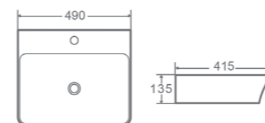

Назва	Раковина керамічна підвісна-накладна
Колір	Білий
Форма	Прямокутна
Розмір, мм	485x410x125

BEVEL-0202