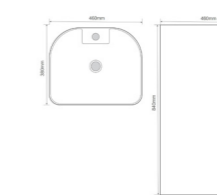

DIVERSE-1102 MARBLE

Назва	Раковина керамічна моноблок
Колір	Мармур
Форма	Прямокутна
Розмір, мм	460x380x840