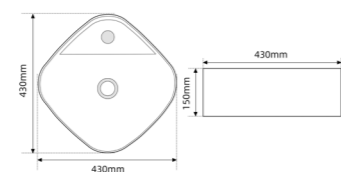

СЕРІЯ **WAVE**

WAVE-0101

Назва	Раковина керамічна накладна
Колір	Білий
Форма	Кругла
Розмір, мм	400x400x125

WAVE-0102 MARBLE

Назва	Раковина керамічна накладна
Колір	Мармур
Форма	Кругла
Розмір, мм	370x370x130

WAVE-0103 MARBLE

Назва	Раковина керамічна накладна
Колір	Мармур
Форма	Заокруглена
Розмір, мм	380x380x170

WAVE-0104 MARBLE

Назва	Раковина керамічна накладна
Колір	Мармур
Форма	Заокруглена
Розмір, мм	460x420x130

WAVE-0201 MARBLE

Назва	Раковина керамічна накладна
Колір	Мармур
Форма	Квадратна
Розмір, мм	430x430x150

WAVE-0105

Назва	Раковина керамічна накладна
Колір	Білий
Форма	Овальна
Розмір, мм	620x360x160

WAVE-0105 EDGE BLACK