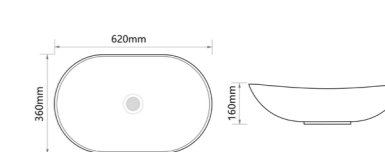

WAVE-0201 MARBLE

Назва	Раковина керамічна накладна
Колір	Мармур
Форма	Квадратна
Розмір, мм	430x430x150

WAVE-0105

Назва	Раковина керамічна накладна
Колір	Білий
Форма	Овальна
Розмір, мм	620x360x160

WAVE-0105 EDGE BLACK

Назва	Раковина керамічна накладна
Колір	Білий з чорним краєм
Форма	Овальна
Розмір, мм	620x360x160

WAVE-0105 EDGE GOLD

Назва	Раковина керамічна накладна
Колір	Білий з золотим краєм
Форма	Овальна
Розмір, мм	620x360x160

WAVE-0105 WHITE-BLACK

Назва	Раковина керамічна накладна
Колір	Білий з чорним
Форма	Овальна
Розмір, мм	620x360x160

WAVE-0105 MARBLE

Назва	Раковина керамічна накладна
Колір	Мармур
Форма	Овальна
Розмір, мм	620x360x160

WAVE-0106 MARBLE

Назва	Раковина керамічна накладна
Колір	Мармур
Форма	Овальна
Розмір, мм	620x360x160

DIVERSE-0110

Назва	Раковина керамічна накладна
Колір	Білий
Форма	Прямокутна
Розмір, мм	500x390x130

DIVERSE-0110 MARBLE-BLACK