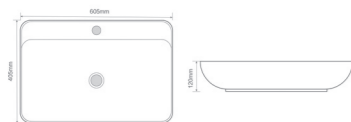

ELLIPSE-0105 MARBLE-BLACK

Назва	Раковина керамічна накладна
Колір	Мармур з чорним
Форма	Овальна
Розмір, мм	600x400x150

ELLIPSE-0102 MARBLE

Назва	Раковина керамічна накладна
Колір	Мармур
Форма	Овальна
Розмір, мм	515x400x130

ELLIPSE-0103

Назва	Раковина керамічна накладна
Колір	Білий
Форма	Овальна
Розмір, мм	550x390x140

ELLIPSE-0104 MARBLE

Назва	Раковина керамічна накладна
Колір	Мармур
Форма	Овальна
Розмір, мм	550x415x140

ELLIPSE-0109 GRAY

Назва	Раковина керамічна накладна
Колір	Графіт
Форма	Овальна
Розмір, мм	500x300x140

СЕРІЯ **BEVEL**

BEVEL-0203

Назва	Раковина керамічна накладна
Колір	Білий
Форма	Квадратна
Розмір, мм	600x405x120

BEVEL-0102 MARBLE

Назва	Раковина керамічна накладна
Колір	Мармур
Форма	Квадратна
Розмір, мм	495x370x135

BEVEL-0103 BLACK

Назва	Раковина керамічна накладна
Колір	Чорний матовий
Форма	Квадратна
Розмір, мм	510x370x120

BEVEL-0105