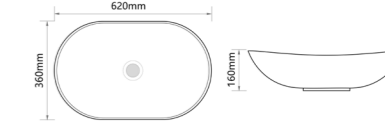

WAVE-0103 MARBLE

Назва	Раковина керамічна накладна
Колір	Мармур
Форма	Заокруглена
Розмір, мм	380x380x170

WAVE-0104 MARBLE

Назва	Раковина керамічна накладна
Колір	Мармур
Форма	Заокруглена
Розмір, мм	460x420x130

WAVE-0201 MARBLE

Назва	Раковина керамічна накладна
Колір	Мармур
Форма	Квадратна
Розмір, мм	430x430x150

WAVE-0105

Назва	Раковина керамічна накладна
Колір	Білий
Форма	Овальна
Розмір, мм	620x360x160

WAVE-0105 EDGE BLACK

Назва	Раковина керамічна накладна
Колір	Білий з чорним краєм
Форма	Овальна
Розмір, мм	620x360x160

WAVE-0105 EDGE GOLD

Назва	Раковина керамічна накладна
Колір	Білий з золотим краєм
Форма	Овальна
Розмір, мм	620x360x160