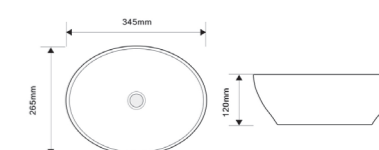

ELLIPSE-0201

Назва	Раковина керамічна накладна
Колір	Білий
Форма	Овальна
Розмір, мм	505x385x120

ELLIPSE-0202

Назва	Раковина керамічна накладна
Колір	Білий
Форма	Овальна
Розмір, мм	610x400x120

ELLIPSE-0107

Назва	Раковина керамічна накладна
Колір	Білий
Форма	Овальна
Розмір, мм	345x265x120

ELLIPSE-0108 MARBLE

Назва	Раковина керамічна накладна
Колір	Мармур
Форма	Овальна
Розмір, мм	400x330x145

ELLIPSE-0108 EDGE BLACK