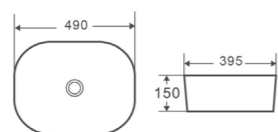

DIVERSE-0101 BLACK

Назва	Раковина керамічна накладна
Колір	Чорний матовий
Форма	Прямокутна
Розмір, мм	490x395x150