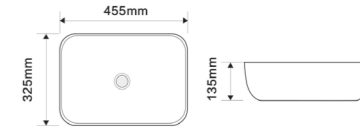

DIVERSE-0114 MARBLE

Назва	Раковина керамічна накладна
Колір	Мармур
Форма	Прямокутна
Розмір, мм	455x325x135