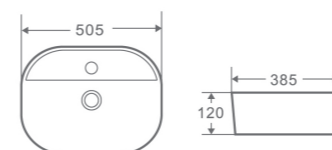

ELLIPSE-0201

Назва	Раковина керамічна накладна
Колір	Білий
Форма	Овальна
Розмір, мм	505x385x120

ELLIPSE-0202

Назва	Раковина керамічна накладна
Колір	Білий
Форма	Овальна
Розмір, мм	610x400x120

ELLIPSE-0107