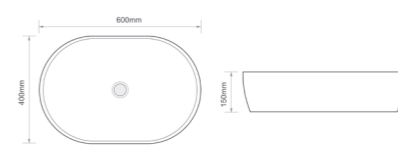

Назва	Раковина керамічна накладна
Колір	Білий з чорним краєм
Форма	Овальна
Розмір, мм	400x330x145

ELLIPSE-0205

Назва	Раковина керамічна накладна
Колір	Білий
Форма	Кругла
Розмір, мм	430x430x175

СЕРІЯ **ELLIPSE**

ELLIPSE-0101

Назва	Раковина керамічна накладна
Колір	Білий
Форма	Кругла
Розмір, мм	415x415x135

ELLIPSE-0106 MARBLE

Назва	Раковина керамічна накладна
Колір	Мармур
Форма	Кругла
Розмір, мм	390x390x140

ELLIPSE-0102

Назва	Раковина керамічна накладна
Колір	Білий
Форма	Овальна
Розмір, мм	515x400x130

ELLIPSE-0105

Назва	Раковина керамічна накладна
Колір	Білий
Форма	Овальна
Розмір, мм	600x400x150

ELLIPSE-0105 EDGE GOLD

Назва	Раковина керамічна накладна
Колір	Білий з золотим краєм
Форма	Овальна
Розмір, мм	600x400x150

ELLIPSE-0105 MARBLE-BLACK

Назва	Раковина керамічна накладна
Колір	Мармур з чорним
Форма	Овальна
Розмір, мм	600x400x150

ELLIPSE-0102 MARBLE

Назва	Раковина керамічна накладна
Колір	Мармур
Форма	Овальна
Розмір, мм	515x400x130