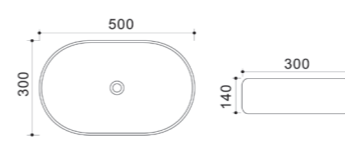

ELLIPSE-0105 MARBLE-BLACK

Назва	Раковина керамічна накладна
Колір	Мармур з чорним
Форма	Овальна
Розмір, мм	600x400x150

ELLIPSE-0102 MARBLE

Назва	Раковина керамічна накладна
Колір	Мармур
Форма	Овальна
Розмір, мм	515x400x130

ELLIPSE-0103

Назва	Раковина керамічна накладна
Колір	Білий
Форма	Овальна
Розмір, мм	550x390x140

ELLIPSE-0104 MARBLE

Назва	Раковина керамічна накладна
Колір	Мармур
Форма	Овальна
Розмір, мм	550x415x140

ELLIPSE-0109 GRAY

Назва	Раковина керамічна накладна
Колір	Графіт
Форма	Овальна
Розмір, мм	500x300x140

СЕРІЯ **BEVEL**

BEVEL-0203

Назва	Раковина керамічна накладна
Колір	Білий
Форма	Квадратна
Розмір, мм	600x405x120

BEVEL-0102 MARBLE

Назва	Раковина керамічна накладна
Колір	Мармур
Форма	Квадратна
Розмір, мм	495x370x135

BEVEL-0103 BLACK

Назва	Раковина керамічна накладна
Колір	Чорний матовий
Форма	Квадратна
Розмір, мм	510x370x120

BEVEL-0105