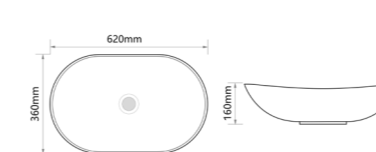

WAVE-0103 MARBLE

Назва	Раковина керамічна накладна
Колір	Мармур
Форма	Заокруглена
Розмір, мм	380x380x170

WAVE-0104 MARBLE

Назва	Раковина керамічна накладна
Колір	Мармур
Форма	Заокруглена
Розмір, мм	460x420x130

WAVE-0201 MARBLE

Назва	Раковина керамічна накладна
Колір	Мармур
Форма	Квадратна
Розмір, мм	430x430x150

WAVE-0105

Назва	Раковина керамічна накладна
Колір	Білий
Форма	Овальна
Розмір, мм	620x360x160

WAVE-0105 EDGE BLACK

Назва	Раковина керамічна накладна
Колір	Білий з чорним краєм
Форма	Овальна
Розмір, мм	620x360x160

WAVE-0105 EDGE GOLD

Назва	Раковина керамічна накладна
Колір	Білий з золотим краєм
Форма	Овальна
Розмір, мм	620x360x160

WAVE-0105 WHITE-BLACK

Назва	Раковина керамічна накладна
Колір	Білий з чорним
Форма	Овальна
Розмір, мм	620x360x160

WAVE-0105 MARBLE

Назва	Раковина керамічна накладна
Колір	Мармур
Форма	Овальна
Розмір, мм	620x360x160