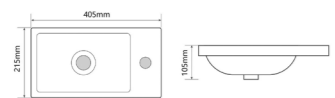

Назва	Раковина керамічна врізна
Колір	Білий
Форма	Прямокутна
Розмір, мм	400x215x105