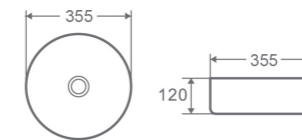

Назва	Раковина керамічна накладна
Колір	Чорний матовий
Форма	Кругла
Розмір, мм	355x355x120

TOPPER-0103