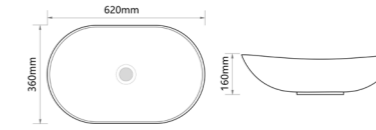

WAVE-0103 MARBLE

Назва	Раковина керамічна накладна
Колір	Мармур
Форма	Заокруглена
Розмір, мм	380x380x170

WAVE-0104 MARBLE

Назва	Раковина керамічна накладна
Колір	Мармур
Форма	Заокруглена
Розмір, мм	460x420x130

WAVE-0201 MARBLE

Назва	Раковина керамічна накладна
Колір	Мармур
Форма	Квадратна
Розмір, мм	430x430x150

WAVE-0105

Назва	Раковина керамічна накладна
Колір	Білий
Форма	Овальна
Розмір, мм	620x360x160

WAVE-0105 EDGE BLACK

Назва	Раковина керамічна накладна
Колір	Білий з чорним краєм
Форма	Овальна
Розмір, мм	620x360x160

WAVE-0105 EDGE GOLD

Назва	Раковина керамічна накладна
Колір	Білий з золотим краєм
Форма	Овальна
Розмір, мм	620x360x160