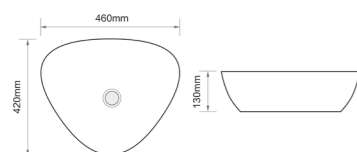

Назва	Раковина керамічна накладна
Колір	Білий
Форма	Квадратна
Розмір, мм	610x375x120

BEVEL-0106

Назва	Раковина керамічна накладна
Колір	Білий
Форма	Овальна
Розмір, мм	500x355x140

TOPPER-0101

Назва	Раковина керамічна накладна
Колір	Білий
Форма	Кругла
Розмір, мм	355x355x120

Назва	Раковина керамічна накладна
Колір	Графіт
Форма	Кругла
Розмір, мм	410x410x165

ТРЕНДОВІ РІШЕННЯ АДАПТОВАНІ ДО РЕАЛЬНИХ ПОТРЕБ

Удосконалена технологія формування та випалювання при високих температурах забезпечують тривку товщину в 3 мм та глянцеvu поверхню, стійку до подряпин, плям і мийних засобів.

СЕРІЯ **WAVE**

WAVE-0101

Назва	Раковина керамічна накладна
Колір	Білий
Форма	Кругла
Розмір, мм	400x400x125

WAVE-0102 MARBLE

Назва	Раковина керамічна накладна
Колір	Мармур
Форма	Кругла
Розмір, мм	370x370x130

WAVE-0103 MARBLE

Назва	Раковина керамічна накладна
Колір	Мармур
Форма	Заокруглена
Розмір, мм	380x380x170

WAVE-0104 MARBLE

Назва	Раковина керамічна накладна
Колір	Мармур
Форма	Заокруглена
Розмір, мм	460x420x130