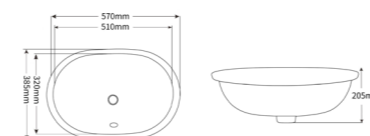

TOPPER-1602

Назва	Раковина керамічна врізна
Колір	Білий
Форма	Овальна
Розмір, мм	515x400x200

- Справжня порцеляна, а не штучний камінь.
- Європейські стандарти якості.
- Для довгого та приємного користування.

ELLIPSE-1701

Назва	Раковина керамічна врізна
Колір	Білий
Форма	Овальна
Розмір, мм	570x385x205

STYLE-1701

Назва	Раковина керамічна врізна
Колір	Білий
Форма	Квадратна
Розмір, мм	510x380x200

TOPPER-1701

Назва	Раковина керамічна врізна
Колір	Білий
Форма	Овальна
Розмір, мм	495x405x205