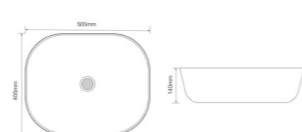

DIVERSE-0111

Назва	Раковина керамічна накладна
Колір	Білий
Форма	Прямокутна
Розмір, мм	600x380x140

DIVERSE-0111 EDGE BLACK

Назва	Раковина керамічна накладна
Колір	Білий з чорним краєм
Форма	Прямокутна
Розмір, мм	600x380x140

DIVERSE-0102

Назва	Раковина керамічна накладна
Колір	Білий
Форма	Прямокутна
Розмір, мм	610x400x145

DIVERSE-0101

Назва	Раковина керамічна накладна
Колір	Білий
Форма	Прямокутна
Розмір, мм	490x395x150

DIVERSE-0101 BLACK

Назва	Раковина керамічна накладна
Колір	Чорний матовий
Форма	Прямокутна
Розмір, мм	490x395x150

DIVERSE-0107

Назва	Раковина керамічна накладна
Колір	Білий
Форма	Прямокутна
Розмір, мм	505x405x140

DIVERSE-0115 GRAY