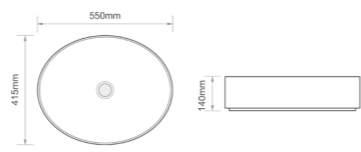

Назва	Раковина керамічна накладна
Колір	Білий
Форма	Овальна
Розмір, мм	515x400x130

ELLIPSE-0105

Назва	Раковина керамічна накладна
Колір	Білий
Форма	Овальна
Розмір, мм	600x400x150

ELLIPSE-0105 EDGE GOLD

Назва	Раковина керамічна накладна
Колір	Білий з золотим краєм
Форма	Овальна
Розмір, мм	600x400x150

ELLIPSE-0105 MARBLE-BLACK

Назва	Раковина керамічна накладна
Колір	Мармур з чорним
Форма	Овальна
Розмір, мм	600x400x150

ELLIPSE-0102 MARBLE

Назва	Раковина керамічна накладна
Колір	Мармур
Форма	Овальна
Розмір, мм	515x400x130

ELLIPSE-0103

Назва	Раковина керамічна накладна
Колір	Білий
Форма	Овальна
Розмір, мм	550x390x140

ELLIPSE-0104 MARBLE

Назва	Раковина керамічна накладна
Колір	Мармур
Форма	Овальна
Розмір, мм	550x415x140

ELLIPSE-0109 GRAY