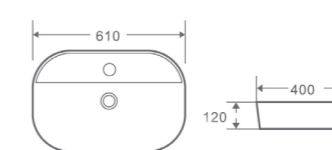

Накладні раковини фіксуються на стільниці. Поруч з ними зазвичай монтується високий змішувач. Однак це не єдиний варіант. Сучасні технології змінюють правила оформлення ванної кімнати – зовнішній змішувач починає поступати місцем вбудованому змішувачу. Якщо раковина має спеціальний отвір для змішувача – обирайте невисоку модель.

ELLIPSE-0201

Назва	Раковина керамічна накладна
Колір	Білий
Форма	Овальна
Розмір, мм	505x385x120

ELLIPSE-0202

Назва	Раковина керамічна накладна
Колір	Білий
Форма	Овальна
Розмір, мм	610x400x120

ELLIPSE-0107

Назва	Раковина керамічна накладна
Колір	Білий
Форма	Овальна
Розмір, мм	345x265x120

ELLIPSE-0108 MARBLE

Назва	Раковина керамічна накладна
Колір	Мармур
Форма	Овальна
Розмір, мм	400x330x145

ELLIPSE-0108 EDGE BLACK