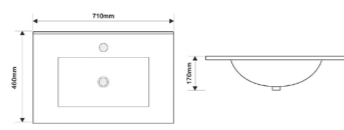

Назва	Раковина керамічна врізна
Колір	Білий
Форма	Прямокутна
Розмір, мм	710x460x170

CUBIC-1503