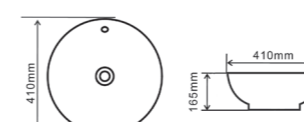

Назва	Раковина керамічна накладна
Колір	Графіт
Форма	Кругла
Розмір, мм	410x410x165