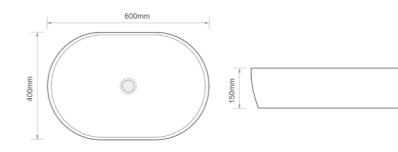

Назва	Раковина керамічна накладна
Колір	Білий з чорним краєм
Форма	Овальна
Розмір, мм	400x330x145

ELLIPSE-0205

Назва	Раковина керамічна накладна
Колір	Білий
Форма	Кругла
Розмір, мм	430x430x175

СЕРІЯ **ELLIPSE**

ELLIPSE-0101

Назва	Раковина керамічна накладна
Колір	Білий
Форма	Кругла
Розмір, мм	415x415x135

ELLIPSE-0106 MARBLE

Назва	Раковина керамічна накладна
Колір	Мармур
Форма	Кругла
Розмір, мм	390x390x140

ELLIPSE-0102

Назва	Раковина керамічна накладна
Колір	Білий
Форма	Овальна
Розмір, мм	515x400x130

ELLIPSE-0105

Назва	Раковина керамічна накладна
Колір	Білий
Форма	Овальна
Розмір, мм	600x400x150

ELLIPSE-0105 EDGE GOLD

Назва	Раковина керамічна накладна
Колір	Білий з золотим краєм
Форма	Овальна
Розмір, мм	600x400x150

ELLIPSE-0105 MARBLE-BLACK

Назва	Раковина керамічна накладна
Колір	Мармур з чорним
Форма	Овальна
Розмір, мм	600x400x150

ELLIPSE-0102 MARBLE

Назва	Раковина керамічна накладна
Колір	Мармур
Форма	Овальна
Розмір, мм	515x400x130