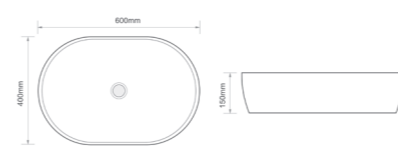

Назва	Раковина керамічна накладна
Колір	Білий
Форма	Овальна
Розмір, мм	345x265x120

ELLIPSE-0108 MARBLE

Назва	Раковина керамічна накладна
Колір	Мармур
Форма	Овальна
Розмір, мм	400x330x145

ELLIPSE-0108 EDGE BLACK

Назва	Раковина керамічна накладна
Колір	Білий з чорним краєм
Форма	Овальна
Розмір, мм	400x330x145

ELLIPSE-0205

Назва	Раковина керамічна накладна
Колір	Білий
Форма	Кругла
Розмір, мм	430x430x175

СЕРІЯ **ELLIPSE**

ELLIPSE-0101

Назва	Раковина керамічна накладна
Колір	Білий
Форма	Кругла
Розмір, мм	415x415x135

ELLIPSE-0106 MARBLE

Назва	Раковина керамічна накладна
Колір	Мармур
Форма	Кругла
Розмір, мм	390x390x140

ELLIPSE-0102

Назва	Раковина керамічна накладна
Колір	Білий
Форма	Овальна
Розмір, мм	515x400x130

ELLIPSE-0105

Назва	Раковина керамічна накладна
Колір	Білий
Форма	Овальна
Розмір, мм	600x400x150

ELLIPSE-0105 EDGE GOLD

Назва	Раковина керамічна накладна
Колір	Білий з золотим краєм
Форма	Овальна
Розмір, мм	600x400x150