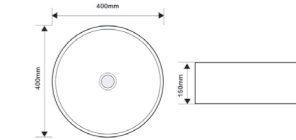

Назва	Раковина керамічна накладна
Колір	Графіт
Форма	Овальна
Розмір, мм	500x300x140

СЕРІЯ **BEVEL**

BEVEL-0203

Назва	Раковина керамічна накладна
Колір	Білий
Форма	Квадратна
Розмір, мм	600x405x120

BEVEL-0102 MARBLE

Назва	Раковина керамічна накладна
Колір	Мармур
Форма	Квадратна
Розмір, мм	495x370x135

BEVEL-0103 BLACK

Назва	Раковина керамічна накладна
Колір	Чорний матовий
Форма	Квадратна
Розмір, мм	510x370x120

BEVEL-0105

Назва	Раковина керамічна накладна
Колір	Білий
Форма	Квадратна
Розмір, мм	610x375x120

BEVEL-0106

Назва	Раковина керамічна накладна
Колір	Білий
Форма	Овальна
Розмір, мм	500x355x140

TOPPER-0101

Назва	Раковина керамічна накладна
Колір	Білий
Форма	Кругла
Розмір, мм	355x355x120

TOPPER-0101 BLACK

Назва	Раковина керамічна накладна
Колір	Чорний матовий
Форма	Кругла
Розмір, мм	355x355x120

TOPPER-0103

Назва	Раковина керамічна накладна
Колір	Білий
Форма	Кругла
Розмір, мм	400x400x150

TOPPER-0201 GRAY