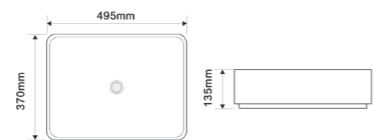

ELLIPSE-0103

Назва	Раковина керамічна накладна
Колір	Білий
Форма	Овальна
Розмір, мм	550x390x140

ELLIPSE-0104 MARBLE

Назва	Раковина керамічна накладна
Колір	Мармур
Форма	Овальна
Розмір, мм	550x415x140

ELLIPSE-0109 GRAY

Назва	Раковина керамічна накладна
Колір	Графіт
Форма	Овальна
Розмір, мм	500x300x140

СЕРІЯ **BEVEL**

BEVEL-0203

Назва	Раковина керамічна накладна
Колір	Білий
Форма	Квадратна
Розмір, мм	600x405x120

BEVEL-0102 MARBLE

Назва	Раковина керамічна накладна
Колір	Мармур
Форма	Квадратна
Розмір, мм	495x370x135

BEVEL-0103 BLACK

Назва	Раковина керамічна накладна
Колір	Чорний матовий
Форма	Квадратна
Розмір, мм	510x370x120

BEVEL-0105