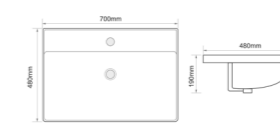

STYLE-1501

Назва	Раковина керамічна врізна
Колір	Білий
Форма	Прямокутна
Розмір, мм	600x480x190

STYLE-1502

Назва	Раковина керамічна врізна
Колір	Білий
Форма	Прямокутна
Розмір, мм	700x480x190

STYLE-1503

Назва	Раковина керамічна врізна
Колір	Білий
Форма	Прямокутна
Розмір, мм	800x480x190