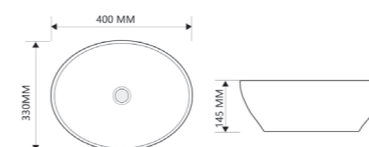

ELLIPSE-0201

Назва	Раковина керамічна накладна
Колір	Білий
Форма	Овальна
Розмір, мм	505x385x120

ELLIPSE-0202

Назва	Раковина керамічна накладна
Колір	Білий
Форма	Овальна
Розмір, мм	610x400x120

ELLIPSE-0107

Назва	Раковина керамічна накладна
Колір	Білий
Форма	Овальна
Розмір, мм	345x265x120

ELLIPSE-0108 MARBLE

Назва	Раковина керамічна накладна
Колір	Мармур
Форма	Овальна
Розмір, мм	400x330x145

ELLIPSE-0108 EDGE BLACK

Назва	Раковина керамічна накладна
Колір	Білий з чорним краєм
Форма	Овальна
Розмір, мм	400x330x145

ELLIPSE-0205

Назва	Раковина керамічна накладна
Колір	Білий
Форма	Кругла
Розмір, мм	430x430x175

СЕРІЯ **ELLIPSE**