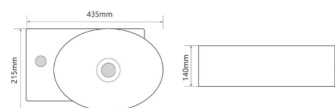

Назва	Раковина керамічна підвісна
Колір	Білий
Форма	Овальна
Розмір, мм	400x215x140

DIVERSE-1201-L