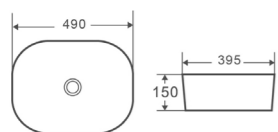

DIVERSE-0111

Назва	Раковина керамічна накладна
Колір	Білий
Форма	Прямокутна
Розмір, мм	600x380x140

DIVERSE-0111 EDGE BLACK

Назва	Раковина керамічна накладна
Колір	Білий з чорним краєм
Форма	Прямокутна
Розмір, мм	600x380x140

DIVERSE-0102

Назва	Раковина керамічна накладна
Колір	Білий
Форма	Прямокутна
Розмір, мм	610x400x145

DIVERSE-0101

Назва	Раковина керамічна накладна
Колір	Білий
Форма	Прямокутна
Розмір, мм	490x395x150

DIVERSE-0101 BLACK