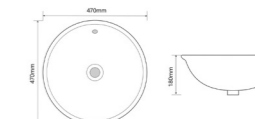

ELLIPSE-1601

Назва	Раковина керамічна врізна
Колір	Білий
Форма	Овальна
Розмір, мм	600x400x190

STYLE-1601

Назва	Раковина керамічна врізна
Колір	Білий
Форма	Прямокутна
Розмір, мм	590x420x180

TOPPER-1601

Назва	Раковина керамічна врізна
Колір	Білий
Форма	Кругла
Розмір, мм	470x470x180