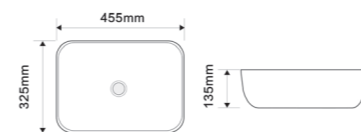

WAVE-0106 MARBLE

Назва	Раковина керамічна накладна
Колір	Мармур
Форма	Овальна
Розмір, мм	620x360x160

DIVERSE-0110

Назва	Раковина керамічна накладна
Колір	Білий
Форма	Прямокутна
Розмір, мм	500x390x130

DIVERSE-0110 MARBLE-BLACK

Назва	Раковина керамічна накладна
Колір	Мармур з чорним
Форма	Прямокутна
Розмір, мм	500x390x130

DIVERSE-0105

Назва	Раковина керамічна накладна
Колір	Білий
Форма	Квадратна
Розмір, мм	425x425x145

DIVERSE-0112

Назва	Раковина керамічна накладна
Колір	Білий
Форма	Прямокутна
Розмір, мм	455x325x135

DIVERSE-0112 MARBLE-BLACK

Назва	Раковина керамічна накладна
Колір	Мармур з чорним
Форма	Прямокутна
Розмір, мм	455x325x135