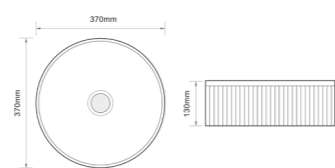

Назва	Раковина керамічна накладна
Колір	Графіт
Форма	Кругла
Розмір, мм	410x410x165

ТРЕНДОВІ РІШЕННЯ АДАПТОВАНІ ДО РЕАЛЬНИХ ПОТРЕБ

Удосконалена технологія формування та випалювання при високих температурах забезпечують тривку товщину в 3 мм та глянцеvu поверхню, стійку до подряпин, плям і мийних засобів.

СЕРІЯ **WAVE**

WAVE-0101

Назва	Раковина керамічна накладна
Колір	Білий
Форма	Кругла
Розмір, мм	400x400x125

WAVE-0102 MARBLE

Назва	Раковина керамічна накладна
Колір	Мармур
Форма	Кругла
Розмір, мм	370x370x130

WAVE-0103 MARBLE

Назва	Раковина керамічна накладна
Колір	Мармур
Форма	Заокруглена
Розмір, мм	380x380x170

WAVE-0104 MARBLE

Назва	Раковина керамічна накладна
Колір	Мармур
Форма	Заокруглена
Розмір, мм	460x420x130