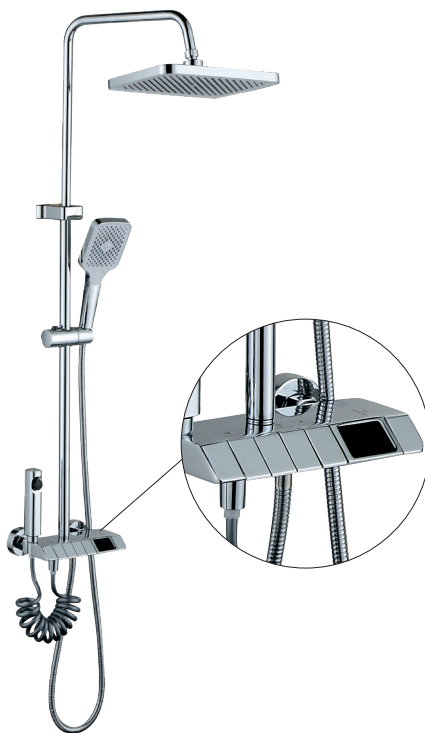

ОНОВЛЕННЯ АСОРТИМЕНТУ

■ Матеріал корпусу – латунь

MIXXUSTM
SANITARY WARES
Premium

SENNА 021

Змішувач для кухні з виходом
для питної води

SENNА 021 GRAPHITE

Змішувач для кухні з виходом
для питної води
(Колір графіт)

ОНОВЛЕННЯ АСОРТИМЕНТУ

Матеріал корпусу – латунь

MIXXUSTM
SANITARY WARES
Premium

MARLIN 009-J

Душова колона
зі змішувачем з КНОПКОЮ
ПЕРЕМИКАННЯ,
4 режими

NEPTUNE 009-J

Душова колона
зі змішувачем з КНОПКОЮ
ПЕРЕМИКАННЯ,
4 режими

RIVIERA 009-J

Душова колона
зі змішувачем з КНОПКОЮ
ПЕРЕМИКАННЯ,
4 режими

MARLIN 009-J GRAPHITE

Душова колона зі змішувачем
з КНОПКОЮ ПЕРЕМИКАННЯ
4 режими
(Колір графіт)

NEPTUNE 009-J GRAPHITE

Душова колона зі змішувачем
з КНОПКОЮ ПЕРЕМИКАННЯ
4 режими
(Колір графіт)

RIVIERA 009-J GRAPHITE

Душова колона зі змішувачем
з КНОПКОЮ ПЕРЕМИКАННЯ,
4 режими
(Колір графіт)

**ОНОВЛЕННЯ
АСОРТИМЕНТУ**

MIXXUS™
SANITARY WARES

FALCON 014

Змішувач для кухні з висувною лійкою,
4 режими,
з ІНДИКАТОРОМ ТЕМПЕРАТУРИ