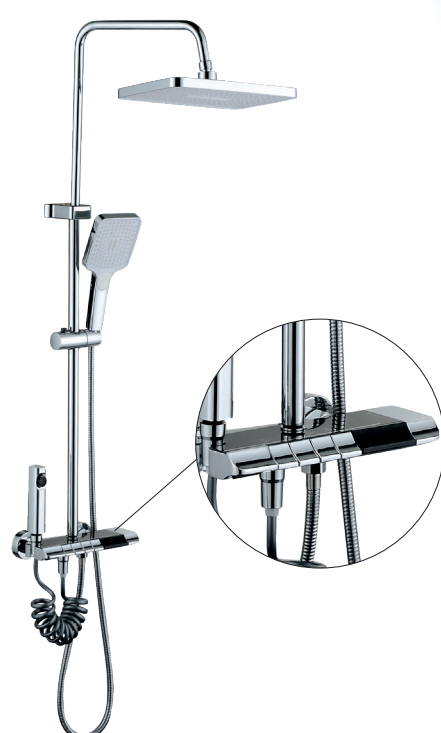

ОНОВЛЕННЯ АСОРТИМЕНТУ

■ Матеріал корпусу – латунь

MIXXUSTM
SANITARY WARES
Premium

SENNА 021

Змішувач для кухні з виходом
для питної води

SENNА 021 GRAPHITE

Змішувач для кухні з виходом
для питної води
(Колір графіт)

ОНОВЛЕННЯ АСОРТИМЕНТУ

Матеріал корпусу – латунь

MIXXUSTM
SANITARY WARES
Premium

MARLIN 009-J

Душова колона
зі змішувачем з КНОПКОЮ
ПЕРЕМИКАННЯ,
4 режими

NEPTUNE 009-J

Душова колона
зі змішувачем з КНОПКОЮ
ПЕРЕМИКАННЯ,
4 режими

RIVIERA 009-J

Душова колона
зі змішувачем з КНОПКОЮ
ПЕРЕМИКАННЯ,
4 режими

MARLIN 009-J GRAPHITE

Душова колона зі змішувачем
з КНОПКОЮ ПЕРЕМИКАННЯ
4 режими
(Колір графіт)

NEPTUNE 009-J GRAPHITE

Душова колона зі змішувачем
з КНОПКОЮ ПЕРЕМИКАННЯ
4 режими
(Колір графіт)

RIVIERA 009-J GRAPHITE

Душова колона зі змішувачем
з КНОПКОЮ ПЕРЕМИКАННЯ,
4 режими
(Колір графіт)

**ОНОВЛЕННЯ
АСОРТИМЕНТУ**

MIXXUS™
SANITARY WARES

FALCON 014

Змішувач для кухні з висувною лійкою,
4 режими,
з ІНДИКАТОРОМ ТЕМПЕРАТУРИ