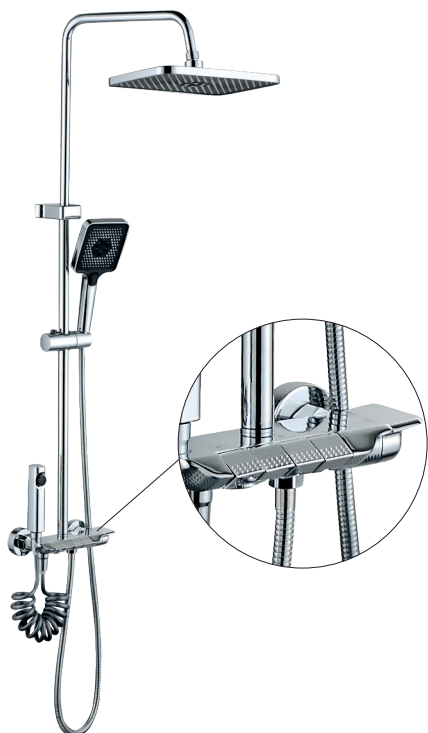

ОНОВЛЕННЯ АСОРТИМЕНТУ

■ Матеріал корпусу – латунь

MIXXUSTM
SANITARY WARES
Premium

SENNА 021

Змішувач для кухні з виходом
для питної води

SENNА 021 GRAPHITE

Змішувач для кухні з виходом
для питної води
(Колір графіт)

ОНОВЛЕННЯ АСОРТИМЕНТУ

Матеріал корпусу – латунь

MIXXUSTM
SANITARY WARES
Premium

MARLIN 009-J

Душова колона
зі змішувачем з КНОПКОЮ
ПЕРЕМИКАННЯ,
4 режими

NEPTUNE 009-J

Душова колона
зі змішувачем з КНОПКОЮ
ПЕРЕМИКАННЯ,
4 режими

RIVIERA 009-J

Душова колона
зі змішувачем з КНОПКОЮ
ПЕРЕМИКАННЯ,
4 режими

MARLIN 009-J GRAPHITE

Душова колона зі змішувачем
з КНОПКОЮ ПЕРЕМИКАННЯ
4 режими
(Колір графіт)

NEPTUNE 009-J GRAPHITE

Душова колона зі змішувачем
з КНОПКОЮ ПЕРЕМИКАННЯ
4 режими
(Колір графіт)

RIVIERA 009-J GRAPHITE

Душова колона зі змішувачем
з КНОПКОЮ ПЕРЕМИКАННЯ,
4 режими
(Колір графіт)

**ОНОВЛЕННЯ
АСОРТИМЕНТУ**

MIXXUS™
SANITARY WARES

FALCON 014

Змішувач для кухні з висувною лійкою,
4 режими,
з ІНДИКАТОРОМ ТЕМПЕРАТУРИ