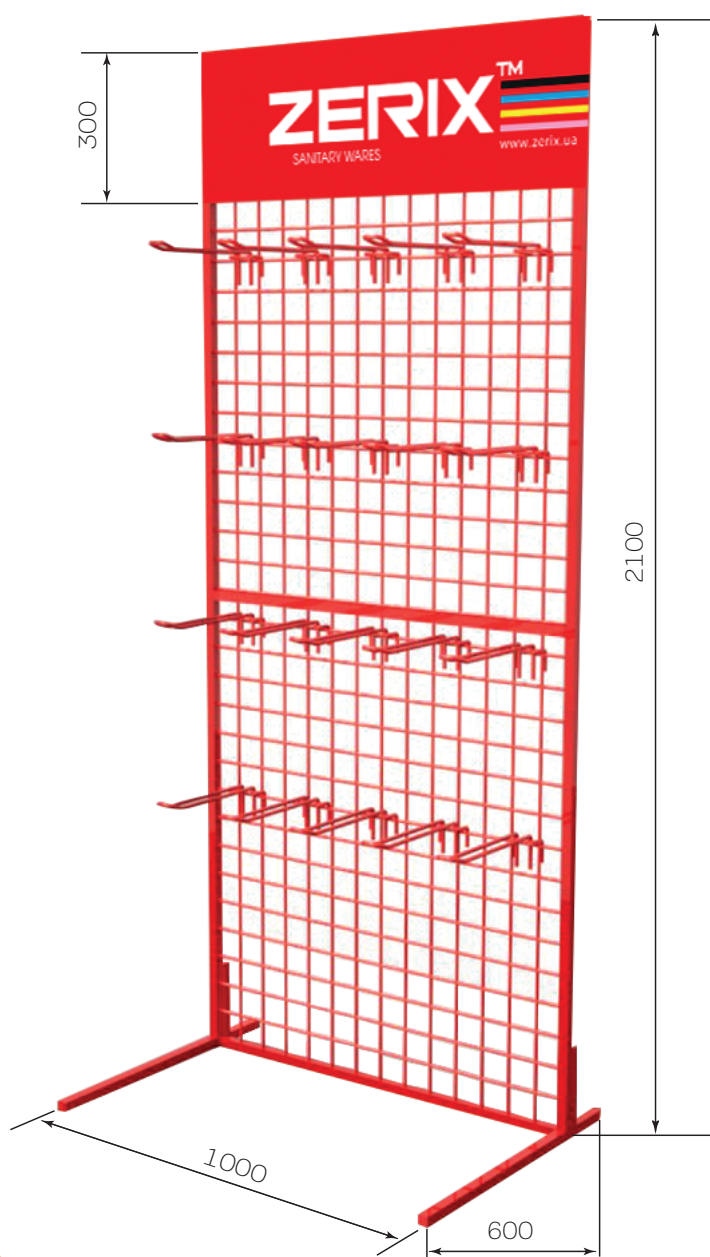

## ПРЕЗЕНТУЄМО НОВИЙ СТЕНД:

ZX5863 ZERIX (компл.в 2 ящ)

Стенд виставковий металевий ПІД СИФОНИ

2100x1000x600 (з табличкою з лого)

СТЕНД  
ВИСТАВКОВИЙ  
МЕТАЛЕВИЙ ПІД  
СИФОНИ  
2100×1000×600 мм