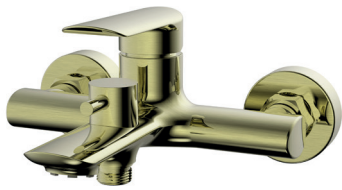

►► **KB-40028-12**

Змішувач для ванни з коротким виливом

Код: **KR5307**

Матеріал корпусу: **Латунь**

Колір корпусу: **Матове золото**

Картридж: CITEC (Іспанія) (Ø25)

Аератор: NEOPERL CASCADE SLC (Швейцарія)

Душова лійка: 1 режим

Шланг: 1,5 м

Набір ексцентриків: так

8 шт