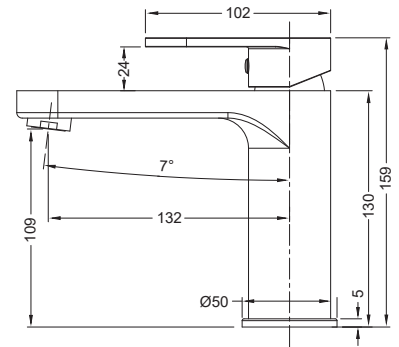

►► **KB-56030-05**

Душова колона зі змішувачем, 3 функції

Код: **KR5428**

Матеріал корпусу: **Латунь**

Колір корпусу: **Чорний**

Картридж: **SEDAL (Ø35)**

Аератор: **NEOPERL CASCADE SLC (Швейцарія)**

Перемикач у корпусі: **90°**

Перемикач у виливі: **90°**

Верхній душ: **212x312 мм**

Душова лійка: **3 режими**

Шланг: **1,5 м**

Набір ексцентриків: **так**

3 шт