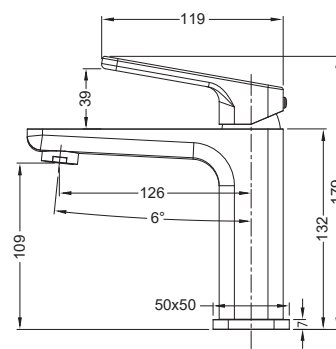

Серия 031-01 CHROME

►► **KB-10031-01**

Змішувач для умивальника

Код: **KR5430**

Матеріал корпусу: **Латунь**

Колір корпусу: **Хром**

Картридж: **SEDAL (Ø35)**

Аератор: **NEOPERL CASCADE SLC (Швейцарія)**

Гнучке підведення: **M10*1-Г1/2 (60 см)**

Тип кріплення: **гайка**

8 шт