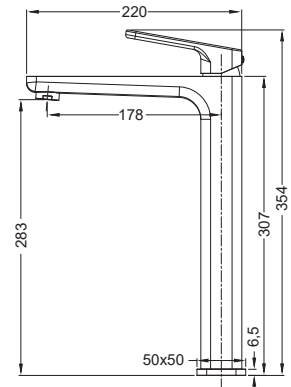

►► KB-41031-05

Змішувач для ванни з коротким виливом

Код: **KR5437**
Матеріал корпусу: **Латунь**
Колір корпусу: **Чорний**
Картридж: SEDAL (Ø35)
Аератор: NEOPERL CASCADE SLC (Швейцарія)
Перемикач у виливі: 90°
Душова лійка: 3 режими
Шланг: 1,5 м
Набір ексцентриків: так

4 шт