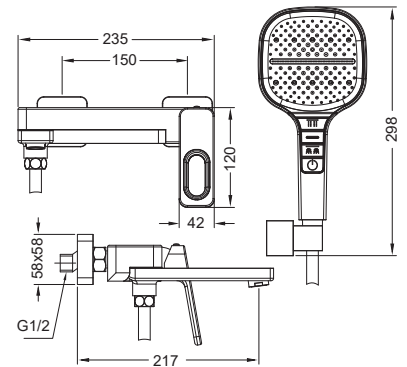

►► KB-56031-05

Душова колона зі змішувачем, 3 функції

Код: **KR5439**
Матеріал корпусу: **Латунь**
Колір корпусу: **Чорний**
Картридж: SEDAL (Ø35)
Аератор: NEOPERL CASCADE SLC (Швейцарія)
Перемикач у корпусі: 90°
Перемикач у виливі: 90°
Верхній душ: 330x220 мм
Душова лійка: 3 режими
Шланг: 1,5 м
Набір ексцентриків: так

3 шт