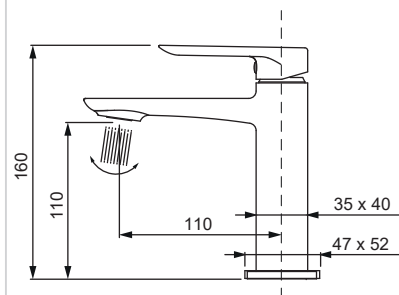

►► **KB-11028-05**

Змішувач для умивальника високий

Код: **KR5294**

Матеріал корпусу: **Латунь**

Колір корпусу: **Чорний**

Картридж: CITEC (Іспанія) (Ø25)

Аератор: NEOPERL CASCADE SLC (Швейцарія)

Гнучке підведення: M10*1-Г1/2 (60 см)

Тип кріплення: гайка

5 шт