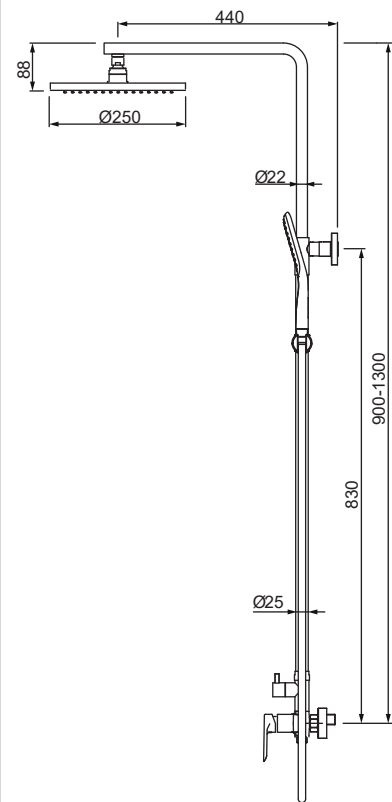

►► **KB-40028-12**

Змішувач для ванни з коротким виливом

Код: **KR5307**

Матеріал корпусу: **Латунь**

Колір корпусу: **Матове золото**

Картридж: CITEC (Іспанія) (Ø25)

Аератор: NEOPERL CASCADE SLC (Швейцарія)

Душова лійка: 1 режим

Шланг: 1,5 м

Набір ексцентриків: так

8 шт

►► **KB-52028-12**

Душова колона зі змішувачем, 2 функції

Код: **KR5311**

Матеріал корпусу: **Латунь**

Колір корпусу: **Матове золото**

Картридж: CITEC (Іспанія) (Ø25))

Перемикач у корпусі: 90°

Верхній душ: Ø250 мм

Душова лійка: 1 режим

Шланг: 1,5 м

Набір ексцентриків: так

2 шт