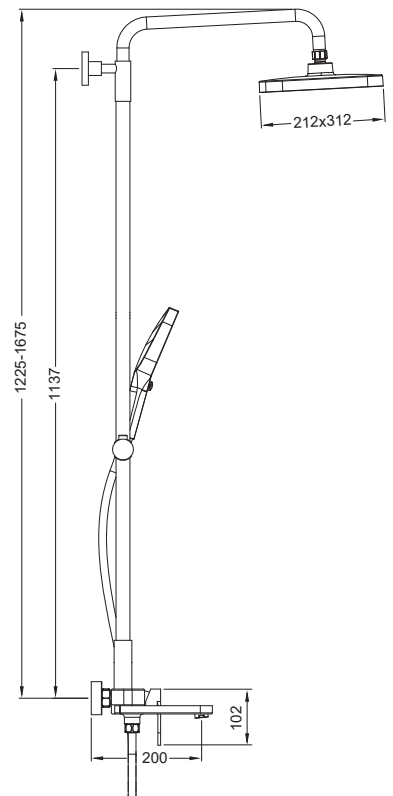

Перемикач у виливі: 90°

Верхній душ: 212x312 мм

Душова лійка: 3 режими

Шланг: 1,5 м

Набір ексцентриків: так

 3 шт