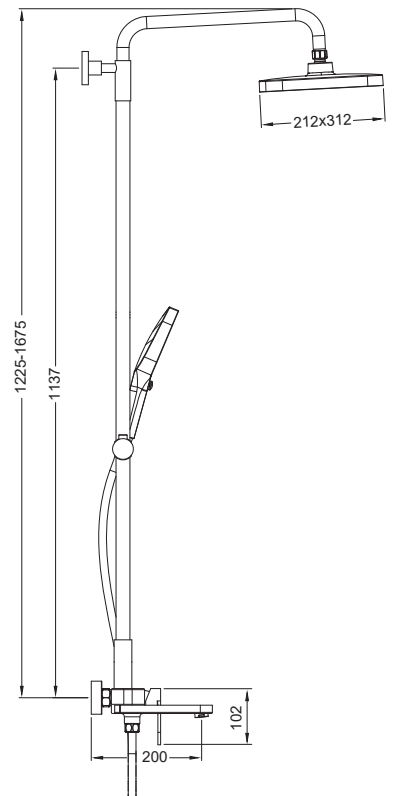

Перемикач у виливі: **90°**

Верхній душ: **212x312 мм**

Душова лійка: **3 режими**

Шланг: **1,5 м**

Набір ексцентриків: **так**

3 шт