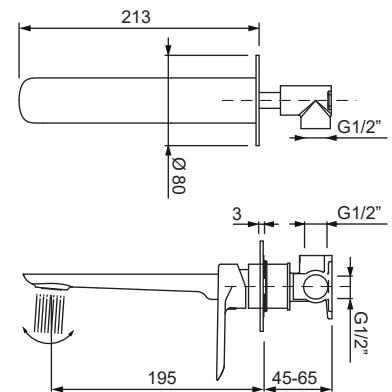

►► **KB-20028-12**

Змішувач для біде

Код: **KR5303**
Матеріал корпусу: **Латунь**
Колір корпусу: **Матове золото**
Картридж: CITEC (Іспанія) (Ø25)
Аератор: NEOPERL (Швейцарія)
Гнучке підведення: M10*1-Г1/2 (60 см)
Тип кріплення: гайка

10 шт