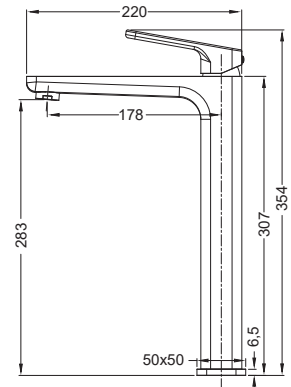

►► **KB-56031-07**

Душова колона зі змішувачем, 3 функції

Код: **KR5440**
Матеріал корпусу: **Латунь**
Колір корпусу: **Графіт**
Картридж: SEDAL (Ø35)
Аератор: NEOPERL CASCADE SLC (Швейцарія)
Перемикач у корпусі: 90°
Перемикач у виливі: 90°
Верхній душ: 330x220 мм
Душова лійка: 3 режими
Шланг: 1,5 м
Набір ексцентриків: так

3 шт