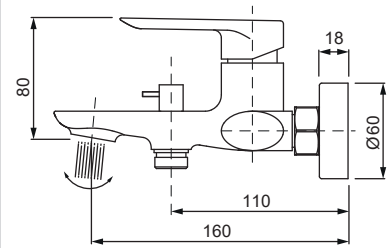

►► **KB-52028-01**

Душова колона зі змішувачем, 2 функції

Код: **KR5309**
Матеріал корпусу: **Латунь**
Колір корпусу: **Хром**
Картридж: CITEC (Іспанія) (Ø25)
Перемикач у корпусі: 90°
Верхній душ: Ø250 мм
Душова лійка: 1 режим
Шланг: 1,5 м
Набір ексцентриків: так

2 шт