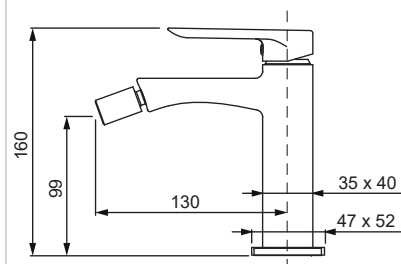

Аератор: NEOPERL (Швейцарія)

Гнучке підведення: M10\*1-Г1/2 (60 см)

Тип кріплення: гайка

 10 шт

►► **KB-40028-05**

**Змішувач для ванни з коротким виливом**

Код: **KR5306**  
 Матеріал корпусу: **Латунь**  
 Колір корпусу: **Чорний**  
 Картридж: CITEC (Іспанія) (Ø25)  
 Аератор: NEOPERL CASCADE SLC (Швейцарія)  
 Душова лійка: 1 режим  
 Шланг: 1,5 м  
 Набір ексцентриків: так