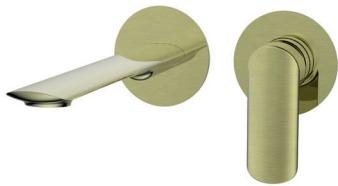

►► **KB-16028-12**

**Змішувач для умивальника
вбудований**

Код: **KR5299**
Матеріал корпусу: **Латунь**
Колір корпусу: **Матове золото**
Картридж: CITEC (Іспанія) (Ø25)
Аератор: NEOPERL CASCADE SLC (Швейцарія)

10 шт