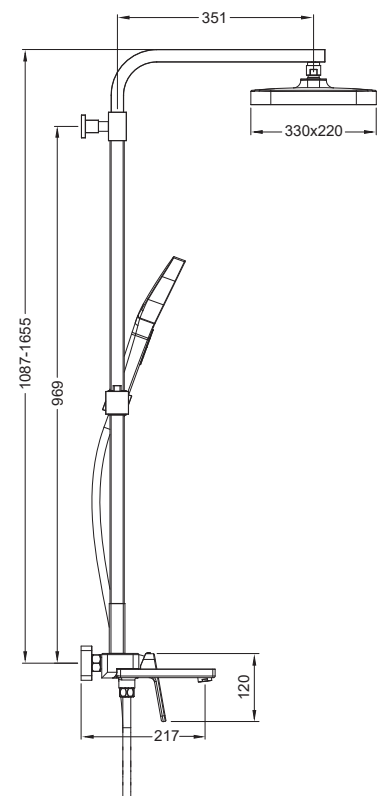

►► KB-11031-01

Змішувач для умивальника високий

Код: **KR5434**
Матеріал корпусу: **Латунь**
Колір корпусу: **Хром**
Картридж: SEDAL (Ø35)
Аератор: NEOPERL CASCADE SLC (Швейцарія)
Гнучке підведення: M10*1-Г1/2 (60 см)
Тип кріплення: гайка

8 шт

►► KB-41031-01

Змішувач для ванни з коротким виливом

Код: **KR5433**
Матеріал корпусу: **Латунь**
Колір корпусу: **Хром**
Картридж: SEDAL (Ø35)
Аератор: NEOPERL CASCADE SLC (Швейцарія)
Перемикач у виливі: 90°
Душова лійка: 3 режими
Шланг: 1,5 м
Набір ексцентриків: так

4 шт

►► KB-56031-01

Душова колона зі змішувачем, 3 функції

Код: **KR5438**
Матеріал корпусу: **Латунь**
Колір корпусу: **Хром**
Картридж: SEDAL (Ø35)
Аератор: NEOPERL CASCADE SLC (Швейцарія)
Перемикач у корпусі: 90°
Перемикач у виливі: 90°
Верхній душ: 330x220 мм
Душова лійка: 3 режими
Шланг: 1,5 м
Набір ексцентриків: так

3 шт