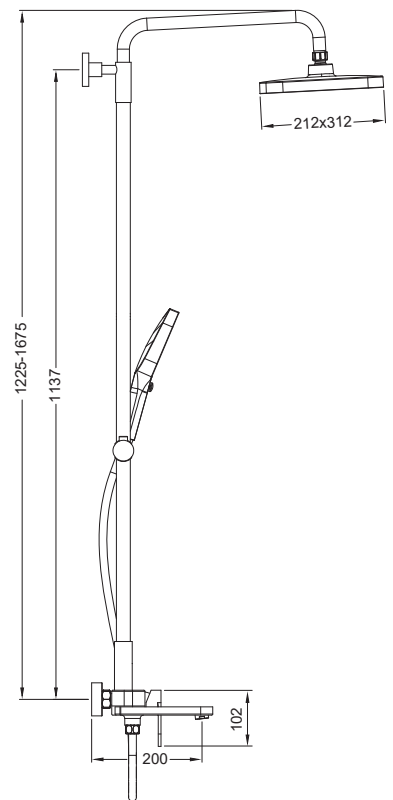

Серія 030-01 CHROME

►► **KB-10030-01**

Змішувач для умивальника

Код: **KR5424**

Матеріал корпусу: **Латунь**

Колір корпусу: **Хром**

Картридж: **SEDAL (Ø35)**

Аератор: **NEOPERL CASCADE SLC (Швейцарія)**

Гнучке підведення: **M10*1-Г1/2 (60 см)**

Тип кріплення: **гайка**

►► **KB-56030-01**

Душова колона зі змішувачем, 3 функції

Код: **KR5427**

Матеріал корпусу: **Латунь**

Колір корпусу: **Хром**

Картридж: **SEDAL (Ø35)**

Аератор: **NEOPERL CASCADE SLC (Швейцарія)**

Перемикач у корпусі: **90°**

Перемикач у виливі: **90°**

Верхній душ: **212x312 мм**

Душова лійка: **3 режими**

Шланг: **1,5 м**

Набір ексцентриків: **так**