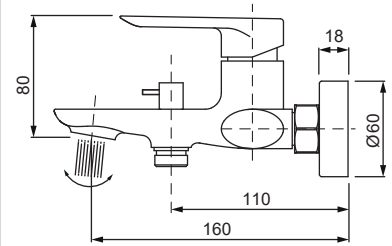

►► **KB-52028-12**

Душова колона зі змішувачем, 2 функції

Код: **KR5311**

Матеріал корпусу: **Латунь**

Колір корпусу: **Матове золото**

Картридж: CITEC (Іспанія) (Ø25))

Перемикач у корпусі: 90°

Верхній душ: Ø250 мм

Душова лійка: 1 режим

Шланг: 1,5 м

Набір ексцентриків: так

2 шт