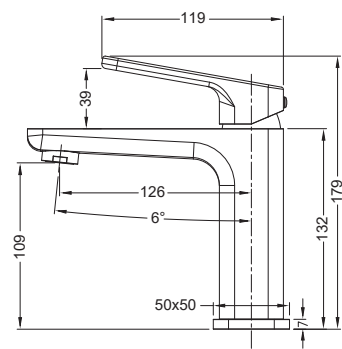

Серія 031-07 GRAPHITE

►► **KB-10031-07**

Змішувач для умивальника

Код: **KR5432**

Матеріал корпусу: **Латунь**

Колір корпусу: **Графіт**

Картридж: **SEDAL (Ø35)**

Аератор: **NEOPERL CASCADE SLC (Швейцарія)**

Гнучке підведення: **M10*1-Г1/2 (60 см)**

Тип кріплення: **гайка**

8 шт