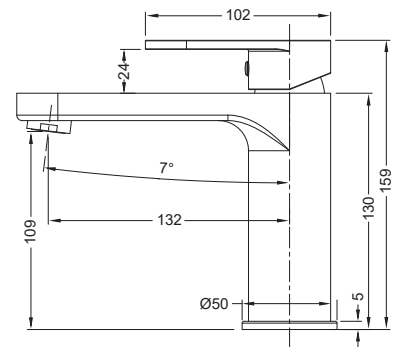

►► **KB-56030-07**

Душова колона зі змішувачем, 3 функції

Код: **KR5429**

Матеріал корпусу: **Латунь**

Колір корпусу: **Графіт**

Картридж: SEDAL (Ø35)

Аератор: NEOPERL CASCADE SLC (Швейцарія)

Перемикач у корпусі: 90°

Перемикач у виливі: 90°

Верхній душ: 212x312 мм

Душова лійка: 3 режими

Шланг: 1,5 м

Набір ексцентриків: так

3 шт