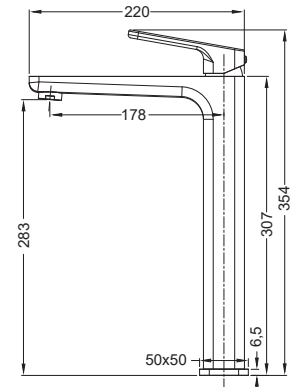

►► KB-41031-01

Змішувач для ванни з коротким виливом

Код: **KR5433**
Матеріал корпусу: **Латунь**
Колір корпусу: **Хром**
Картридж: SEDAL (Ø35)
Аератор: NEOPERL CASCADE SLC (Швейцарія)
Перемикач у виливі: 90°
Душова лійка: 3 режими
Шланг: 1,5 м
Набір ексцентриків: так

4 шт