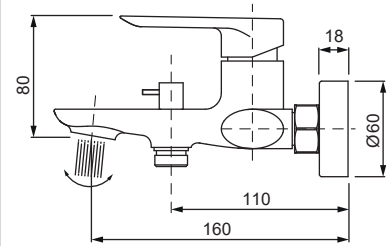

►► **KB-52028-05**

Душова колона зі змішувачем, 2 функції

Код: **KR5310**
Матеріал корпусу: **Латунь**
Колір корпусу: **Чорний**
Картридж: CITEC (Іспанія) (Ø25)
Перемикач у корпусі: 90°
Верхній душ: Ø250 мм
Душова лійка: 1 режим
Шланг: 1,5 м
Набір ексцентриків: так

2 шт