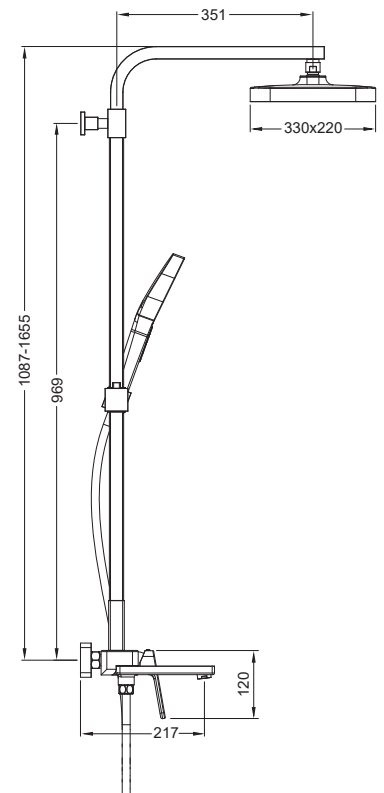

►► KB-11031-05

Змішувач для умивальника високий

Код: **KR5434**
Матеріал корпусу: **Латунь**
Колір корпусу: **Чорний**
Картридж: SEDAL (Ø35)
Аератор: NEOPERL CASCADE SLC (Швейцарія)
Гнучке підведення: M10*1-Г1/2 (60 см)
Тип кріплення: гайка

8 шт

►► KB-41031-05

Змішувач для ванни з коротким виливом

Код: **KR5437**
Матеріал корпусу: **Латунь**
Колір корпусу: **Чорний**
Картридж: SEDAL (Ø35)
Аератор: NEOPERL CASCADE SLC (Швейцарія)
Перемикач у виливі: 90°
Душова лійка: 3 режими
Шланг: 1,5 м
Набір ексцентриків: так

4 шт

►► KB-56031-05

Душова колона зі змішувачем, 3 функції

Код: **KR5439**
Матеріал корпусу: **Латунь**
Колір корпусу: **Чорний**
Картридж: SEDAL (Ø35)
Аератор: NEOPERL CASCADE SLC (Швейцарія)
Перемикач у корпусі: 90°
Перемикач у виливі: 90°
Верхній душ: 330x220 мм
Душова лійка: 3 режими
Шланг: 1,5 м
Набір ексцентриків: так

3 шт