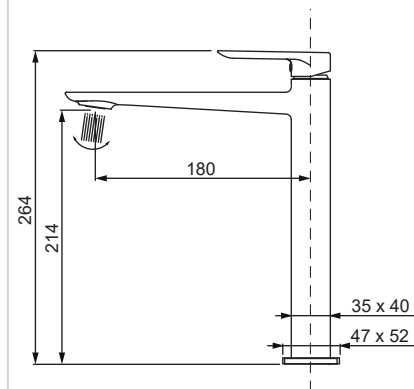

▶▶ KB-16028-01

Змішувач для умивальника вбудований

Код: **KR5297**

Матеріал корпусу: **Латунь**

Колір корпусу: **Хром**

Картридж: CITEC (Іспанія) (Ø25)

Аератор: NEOPERL CASCADE SLC (Швейцарія)

10 шт