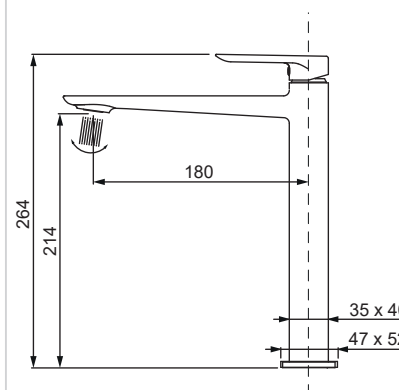

Серія 028-05 BLACK

►► **KB-10028-05**

Змішувач для умивальника

Код: **KR5290**

Матеріал корпусу: **Латунь**

Колір корпусу: **Чорний**

Картридж: CITEC (Іспанія) (Ø25)

Аератор: NEOPERL CASCADE SLC (Швейцарія)

Гнучке підведення: M10*1-Г1/2 (60 см)

Тип кріплення: гайка

10 шт

►► **KB-11028-05**

Змішувач для умивальника високий

Код: **KR5294**

Матеріал корпусу: **Латунь**

Колір корпусу: **Чорний**

Картридж: CITEC (Іспанія) (Ø25)

Аератор: NEOPERL CASCADE SLC (Швейцарія)

Гнучке підведення: M10*1-Г1/2 (60 см)

Тип кріплення: гайка

5 шт