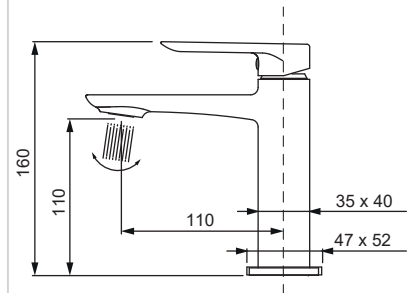

▶▶ KB-11028-01

Змішувач для умивальника високий

Код: **KR5293**

Матеріал корпусу: **Латунь**

Колір корпусу: **Хром**

Картридж: CITEC (Іспанія) (Ø25)

Аератор: NEOPERL CASCADE SLC (Швейцарія)

Гнучке підведення: M10*1-Г1/2 (60 см)

Тип кріплення: гайка

5 шт