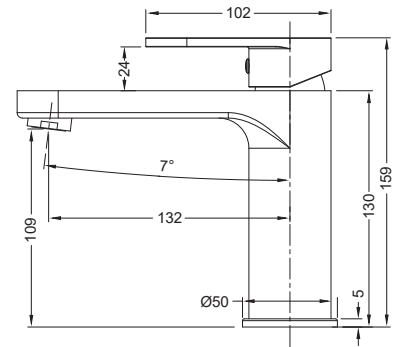

►► **KB-10030-01**

Змішувач для умивальника

Код: **KR5424**

Матеріал корпусу: **Латунь**

Колір корпусу: **Хром**

Картридж: **SEDAL (Ø35)**

Аератор: **NEOPERL CASCADE SLC (Швейцарія)**

Гнучке підведення: **M10*1-Г1/2 (60 см)**

Тип кріплення: **гайка**

►► **KB-56030-01**

Душова колона зі змішувачем, 3 функції

Код: **KR5427**

Матеріал корпусу: **Латунь**

Колір корпусу: **Хром**

Картридж: **SEDAL (Ø35)**

Аератор: **NEOPERL CASCADE SLC (Швейцарія)**

Перемикач у корпусі: **90°**

Перемикач у виливі: **90°**

Верхній душ: **212x312 мм**

Душова лійка: **3 режими**

Шланг: **1,5 м**

Набір ексцентриків: **так**