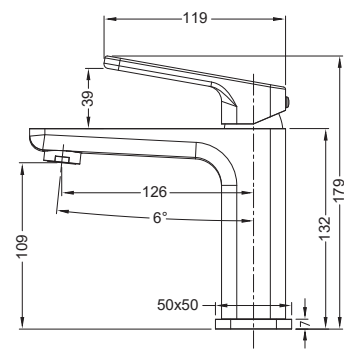

Серія 031-05 BLACK

►► KB-10031-05

Змішувач для умивальника

Код: KR5431

Матеріал корпусу: Латунь

Колір корпусу: Чорний

Картридж: SEDAL (Ø35)

Аератор: NEOPERL CASCADE SLC (Швейцарія)

Гнучке підведення: M10*1-Г1/2 (60 см)

Тип кріплення: гайка

8 шт