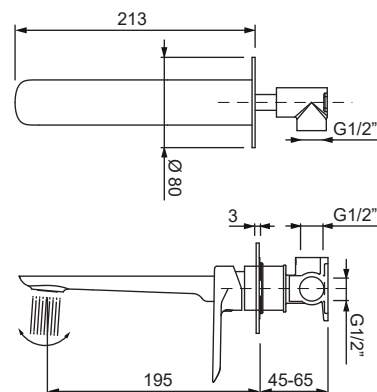

►► **KB-16028-05**

**Змішувач для умивальника
вбудований**

Код: **KR5298**

Матеріал корпусу: **Латунь**

Колір корпусу: **Чорний**

Картридж: CITEC (Іспанія) (Ø25)

Аератор: NEOPERL CASCADE SLC (Швейцарія)

10 шт