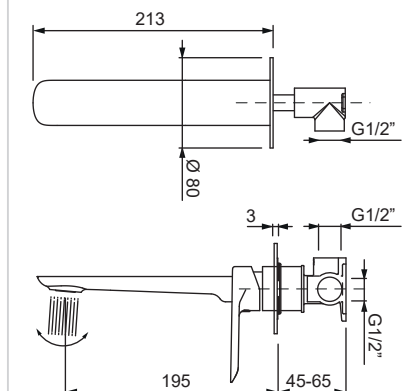

#### Змішувач для умивальника вбудований

Код: **KR5297**

Матеріал корпусу: **Латунь**

Колір корпусу: **Хром**

Картридж: CITEC (Іспанія) (Ø25)

Аератор: NEOPERL CASCADE SLC (Швейцарія)

 10 шт