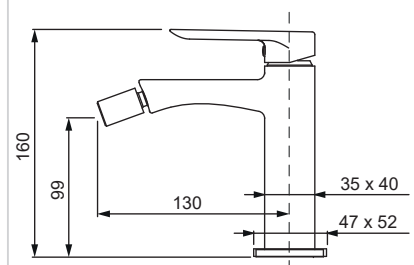

Серія 028-01 CHROME

▶▶ KB-10028-01

Змішувач для умивальника

Код: **KR5289**

Матеріал корпусу: **Латунь**

Колір корпусу: **Хром**

Картридж: CITEC (Іспанія) (Ø25)

Аератор: NEOPERL CASCADE SLC (Швейцарія)

Гнучке підведення: M10*1-Г1/2 (60 см)

Тип кріплення: гайка

10 шт

▶▶ KB-11028-01

Змішувач для умивальника високий

Код: **KR5293**

Матеріал корпусу: **Латунь**

Колір корпусу: **Хром**

Картридж: CITEC (Іспанія) (Ø25)

Аератор: NEOPERL CASCADE SLC (Швейцарія)

Гнучке підведення: M10*1-Г1/2 (60 см)

Тип кріплення: гайка

5 шт

▶▶ KB-16028-01

Змішувач для умивальника вбудований

Код: **KR5297**

Матеріал корпусу: **Латунь**

Колір корпусу: **Хром**

Картридж: CITEC (Іспанія) (Ø25)

Аератор: NEOPERL CASCADE SLC (Швейцарія)

10 шт

▶▶ KB-20028-01

Змішувач для біде

Код: **KR5301**

Матеріал корпусу: **Латунь**

Колір корпусу: **Хром**

Картридж: CITEC (Іспанія) (Ø25)

Аератор: NEOPERL (Швейцарія)

Гнучке підведення: M10*1-Г1/2 (60 см)

Тип кріплення: гайка

10 шт