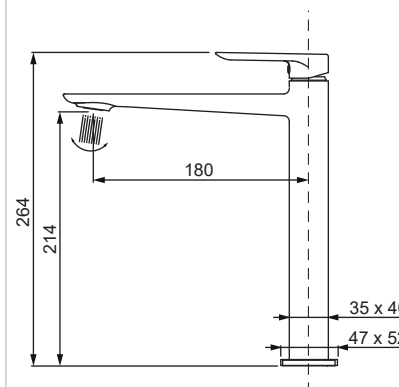

Серія 028-12 BRUSHED GOLD

►► **KB-10028-12**

Змішувач для умивальника

Код: **KR5291**

Матеріал корпусу: **Латунь**

Колір корпусу: **Матове золото**

Картридж: CITEC (Іспанія) (Ø25)

Аератор: NEOPERL CASCADE SLC (Швейцарія)

Гнучке підведення: M10*1-Г1/2 (60 см)

Тип кріплення: гайка

10 шт

►► **KB-11028-12**

Змішувач для умивальника високий

Код: **KR5295**

Матеріал корпусу: **Латунь**

Колір корпусу: **Матове золото**

Картридж: CITEC (Іспанія) (Ø25)

Аератор: NEOPERL CASCADE SLC (Швейцарія)

Гнучке підведення: M10*1-Г1/2 (60 см)

Тип кріплення: гайка

5 шт