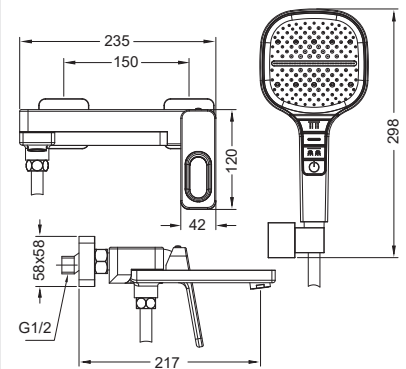

►► KB-56031-01

Душова колона зі змішувачем, 3 функції

Код: **KR5438**
Матеріал корпусу: **Латунь**
Колір корпусу: **Хром**
Картридж: SEDAL (Ø35)
Аератор: NEOPERL CASCADE SLC (Швейцарія)
Перемикач у корпусі: 90°
Перемикач у виливі: 90°
Верхній душ: 330x220 мм
Душова лійка: 3 режими
Шланг: 1,5 м
Набір ексцентриків: так

3 шт