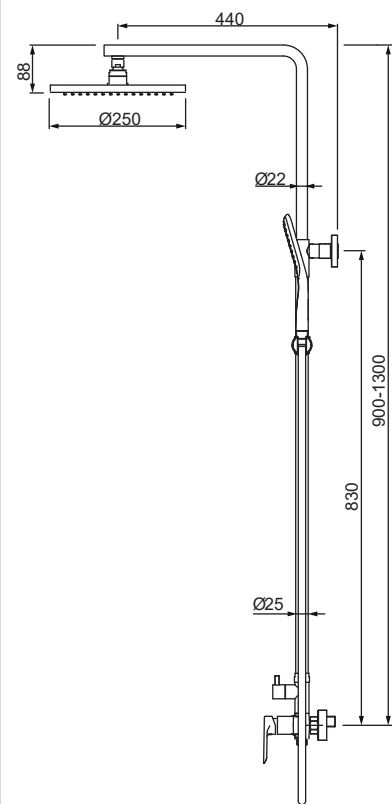

►► **KB-40028-01**

Змішувач для ванни з коротким виливом

Код: **KR5305**
Матеріал корпусу: **Латунь**
Колір корпусу: **Хром**
Картридж: CITEC (Іспанія) (Ø25)
Аератор: NEOPERL CASCADE SLC (Швейцарія)
Душова лійка: 1 режим
Шланг: 1,5 м
Набір ексцентриків: так

8 шт

►► **KB-52028-01**

Душова колона зі змішувачем, 2 функції

Код: **KR5309**
Матеріал корпусу: **Латунь**
Колір корпусу: **Хром**
Картридж: CITEC (Іспанія) (Ø25)
Перемикач у корпусі: 90°
Верхній душ: Ø250 мм
Душова лійка: 1 режим
Шланг: 1,5 м
Набір ексцентриків: так

2 шт