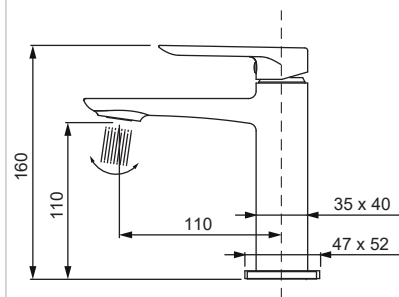

►► **KB-11028-12**

Змішувач для умивальника високий

Код: **KR5295**

Матеріал корпусу: **Латунь**

Колір корпусу: **Матове золото**

Картридж: CITEC (Іспанія) (Ø25)

Аератор: NEOPERL CASCADE SLC (Швейцарія)

Гнучке підведення: M10*1-Г1/2 (60 см)

Тип кріплення: гайка

5 шт