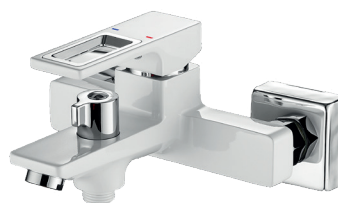

Код: MI6746  
Артикул: **DALI 006 (EURO)**  
Змішувач для ванни

Код: MI6747  
Артикул: **DALI 009 (EURO)**  
Змішувач для ванни

Код: MI6749  
Артикул: **DALI 009 (INNER BOX)**  
Душева система (вбудована)

Код: MI6758  
Артикул: **DALI 006 (EURO) GRAPHITE**  
Змішувач для ванни

Код: MI6759  
Артикул: **DALI 009 (EURO) GRAPHITE**  
Змішувач для ванни

Код: MI6761  
Артикул: **DALI 009 (INNER BOX) GRAPHITE**  
Душева система (вбудована)

Артикул: **DALI 009 (INNER BOX) BRUSHED GOLD**

Душева система (вбудована)

Код: MI6766

Артикул: **DALI 009-J BRUSHED GOLD**

Душова колона із змішувачем

Код: M16768  
Артикул: **MONE 001 (NUT)**  
Змішувач для умивальника

Код: MI6793

Артикул: **DANTE 003 WHITE-CHROME**  
Змішувач для душової kabіни

Код: MI6796

Артикул: **DANTE 017 WHITE-CHROME**  
Змішувач для кухні

Код: MI6794

Артикул: **DANTE 006 (EURO) WHITE-CHROME**  
Змішувач для ванни