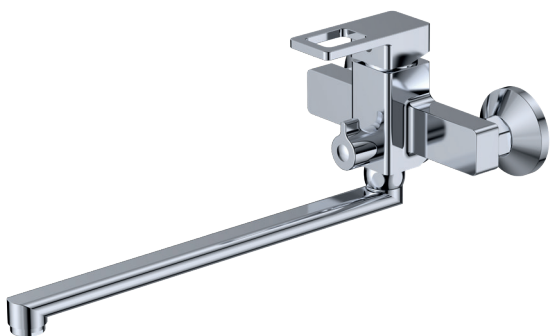

Код: MI6795

Артикул: **DANTE 009 (EURO) WHITE-CHROME**  
Змішувач для ванни

Код: MI6797  
Артикул: **LOREN 001 (NUT)**  
Змішувач для умивальника

Код: MI6798  
Артикул: **LOREN 003**  
Змішувач для душової kabіни