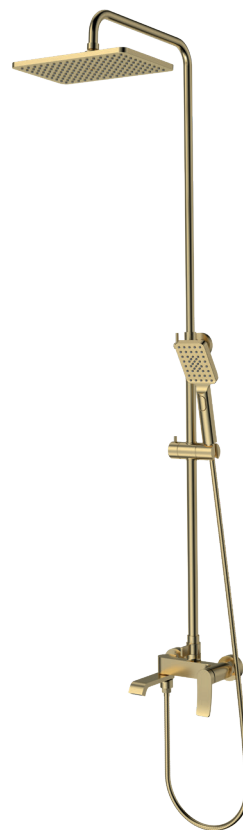

Код: MI6758  
Артикул: **DALI 006 (EURO) GRAPHITE**  
Змішувач для ванни

Код: MI6759  
Артикул: **DALI 009 (EURO) GRAPHITE**  
Змішувач для ванни

Код: MI6761  
Артикул: **DALI 009 (INNER BOX) GRAPHITE**  
Душева система (вбудована)

Код: MI6760  
Артикул: **DALI 009-J GRAPHITE**  
Душова колона із змішувачем

Код: MI6762

Артикул: **DALI 001 (NUT) BRUSHED GOLD**

Змішувач для умивальника

Код: MI6763

Артикул: **DALI 001 (NUT) HIGH BRUSHED GOLD**

Змішувач для умивальника

Код: MI6764

Артикул: **DALI 006 (EURO) BRUSHED GOLD**

Змішувач для ванни

Код: MI6765

Артикул: **DALI 009 (EURO) BRUSHED GOLD**

Змішувач для ванни

Код: MI6767

Артикул: **DALI 009 (INNER BOX) BRUSHED GOLD**

Душева система (вбудована)

Код: MI6766

Артикул: **DALI 009-J BRUSHED GOLD**

Душова колона із змішувачем

Код: M16768  
Артикул: **MONE 001 (NUT)**  
Змішувач для умивальника