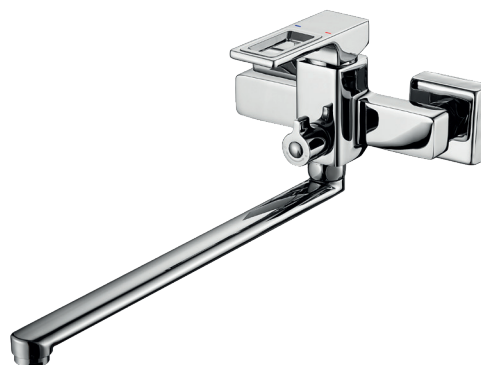

Душова колона із змішувачем

Код: MI6787  
Артикул: **DANTE 001 (NUT)**  
Змішувач для умивальника

Код: MI6788  
Артикул: **DANTE 003**  
Змішувач для душової kabini

Код: MI6791  
Артикул: **DANTE 017**  
Змішувач для кухні