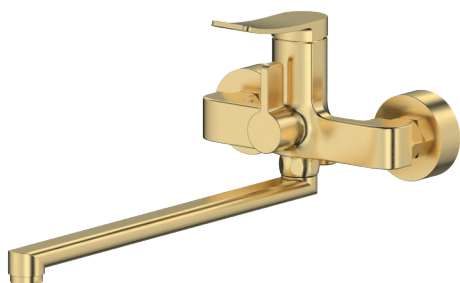

Код: MI6760  
Артикул: **DALI 009-J GRAPHITE**  
Душова колона із змішувачем

Код: MI6762

Артикул: **DALI 001 (NUT) BRUSHED GOLD**

Змішувач для умивальника

Код: MI6763

Артикул: **DALI 001 (NUT) HIGH BRUSHED GOLD**

Змішувач для умивальника

Код: MI6764

Артикул: **DALI 006 (EURO) BRUSHED GOLD**

Змішувач для ванни

Код: MI6765

Артикул: **DALI 009 (EURO) BRUSHED GOLD**

Змішувач для ванни

Код: MI6767