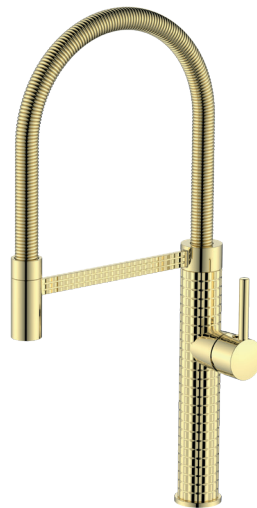

Код: MI6980

Артикул: **GRAVITY 021 SS COLOR
REFL.GREY**

Змішувач для кухні
(Колір нержавійка + силіконовий
вилив сірий)

Код: MI6981

Артикул: **GRAVITY 021 BRUSHED
GOLD REFL.BLACK**

Змішувач для кухні
(Колір матове золото + силіконовий
вилив чорний)

Код: MI6960
Артикул: **SUMMER 017 REFL.BLACK**
Змішувач для кухні
(Колір хром + силіконовий
вилив чорний)

Код: MI6961
Артикул: **SUMMER 017 BLACK REFL.
BLACK**
(Колір чорний + силіконовий
вилив чорний)

MIXXUS™
SANITARY WARES *Premium*

Код: MI6968
Артикул: **SPARK 017**
Змішувач для кухні
(Колір хром)

Код: MI6969
Артикул: **SPARK 017 BLACK**
Змішувач для кухні
(Колір чорний)

Код: MI6970
Артикул: **SPARK 017 GRAPHITE**
Змішувач для кухні
(Колір графіт)

Код: MI6971
Артикул: **SPARK 017 SS COLOR**
Змішувач для кухні
(Колір нержавійка)

Код: MI6972
Артикул: **SPARK 017 GOLD**
Змішувач для кухні
(Колір золото)

Код: MI6965
Артикул: **OLIVER 017 REFL.BLACK**
Змішувач для кухні
(Колір хром + силіконовий вилив
чорний)