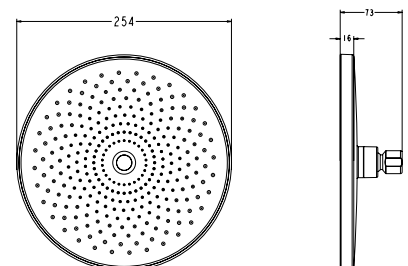

Лійки для душу

►► KR-0411-01

Лійка для душу
 Код: KR5415
 3 функції
 Колір корпусу: Хром

►► KR-0412-01

Лійка для душу
 Код: KR5416
 3 функції
 Колір корпусу: Хром

►► KR-0413-01

Лійка для душу стельова
 Код: KR5417
 Діаметр: 250мм
 Колір корпусу: Хром