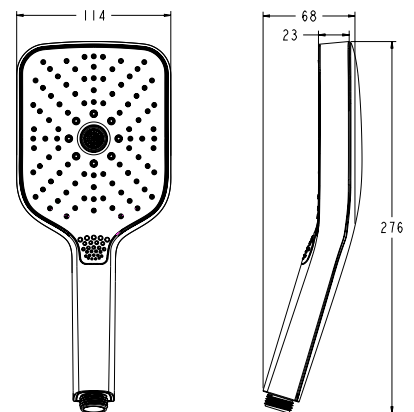

►► KR-0409-01

Лійка для душу

Код: KR5413

4 функції

Колір корпусу: Хром

Лійки для душу

	<p>►► KP-0406-01</p> <p>Лійка для душу Код: KR5410 3 функції Колір корпусу: Хром</p> 	
	<p>►► KP-0408-01</p> <p>Лійка для душу Код: KR5412 5 функцій Колір корпусу: Хром</p> 	
	<p>►► KP-0410-01</p> <p>Лійка для душу Код: KR5414 7 функцій Колір корпусу: Хром</p> 	

Лійки для душу

►► KR-0411-01

Лійка для душу
 Код: KR5415
 3 функції
 Колір корпусу: Хром

►► KR-0412-01

Лійка для душу
 Код: KR5416
 3 функції
 Колір корпусу: Хром

►► KR-0413-01

Лійка для душу стельова
 Код: KR5417
 Діаметр: 250мм
 Колір корпусу: Хром