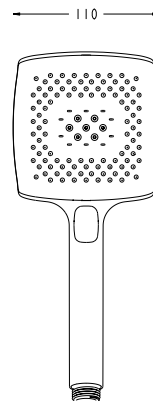

Код: KR5409

3 функції

Колір корпусу: Хром

►► KR-0407-01

Лійка для душу

Код: KR5411

5 функцій

Колір корпусу: Хром

►► KR-0409-01

Лійка для душу

Код: KR5413

4 функції

Колір корпусу: Хром

Лійки для душу

	<p>►► KP-0406-01</p> <p>Лійка для душу Код: KR5410 3 функції Колір корпусу: Хром</p> 	
	<p>►► KP-0408-01</p> <p>Лійка для душу Код: KR5412 5 функцій Колір корпусу: Хром</p> 	
	<p>►► KP-0410-01</p> <p>Лійка для душу Код: KR5414 7 функцій Колір корпусу: Хром</p> 	