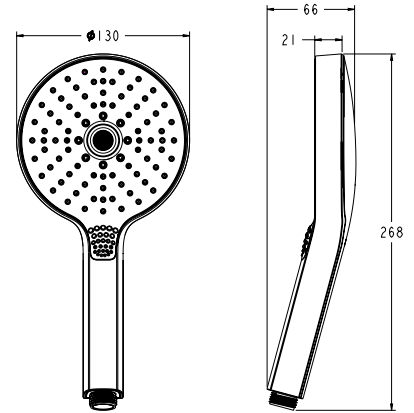

Код: KR5409

3 функції

Колір корпусу: Хром

►► KR-0407-01

Лійка для душу

Код: KR5411

5 функцій

Колір корпусу: Хром

►► KR-0409-01

Лійка для душу

Код: KR5413

4 функції

Колір корпусу: Хром

Лійки для душу

	<p>►► KP-0406-01</p> <p>Лійка для душу Код: KR5410 3 функції Колір корпусу: Хром</p> 	
	<p>►► KP-0408-01</p> <p>Лійка для душу Код: KR5412 5 функцій Колір корпусу: Хром</p> 	
	<p>►► KP-0410-01</p> <p>Лійка для душу Код: KR5414 7 функцій Колір корпусу: Хром</p> 	

Лійки для душу

►► KR-0411-01

Лійка для душу
 Код: KR5415
 3 функції
 Колір корпусу: Хром

►► KR-0412-01

Лійка для душу
 Код: KR5416
 3 функції
 Колір корпусу: Хром

►► KR-0413-01

Лійка для душу стельова
 Код: KR5417
 Діаметр: 250мм
 Колір корпусу: Хром