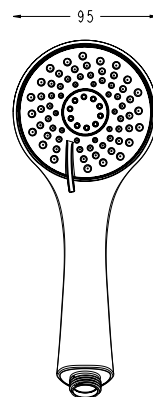

**НОВІ
ЛІЙКИ ДЛЯ ДУШУ**

Умовні позначення:

Дощ

Напір

Туман

Туман & Дощ

Імпульс

Стоп

Масаж

Масаж & Дощ

Масаж & Імпульс

Напір & Дощ

Імпульс & Дощ

Лійки для душу

►► KR-0405-01

Лійка для душу

Код: KR5409

3 функції

Колір корпусу: Хром

►► KR-0407-01

Лійка для душу

Код: KR5411

5 функцій

Колір корпусу: Хром