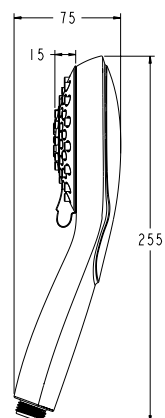

►► KR-0409-01

Лійка для душу

Код: KR5413

4 функції

Колір корпусу: Хром

Лійки для душу

	<p>►► KP-0406-01</p> <p>Лійка для душу Код: KR5410 3 функції Колір корпусу: Хром</p> 	
	<p>►► KP-0408-01</p> <p>Лійка для душу Код: KR5412 5 функцій Колір корпусу: Хром</p> 	
	<p>►► KP-0410-01</p> <p>Лійка для душу Код: KR5414 7 функцій Колір корпусу: Хром</p> 	