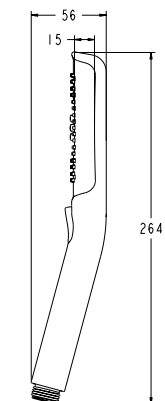

►► KR-0409-01

Лійка для душу

Код: KR5413

4 функції

Колір корпусу: Хром