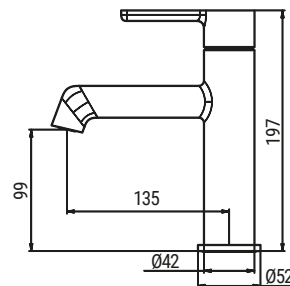

►► KB-10029-12

Змішувач для умивальника

Код: KR5501

Матеріал корпусу: Латунь

Колір корпусу: Матове золото

Картридж: SEDAL (Ø35) (Іспанія)

Аератор: NEOPERL CASCADE SLC (Швейцарія)

Гибке підведення: M10*1-Г1/2 (60 см)

Тип кріплення: гайка