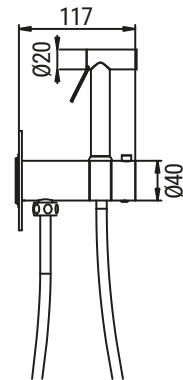

►► **KB-66029-05**

Душова система вбудована

Код: **KR5492**

Матеріал корпусу: **Латунь**

Колір корпусу: **Чорний**

Картридж: SEDAL (Ø35) (Іспанія)

Аератор: NEOPERL CASCADE SLC (Швейцарія)

4 шт