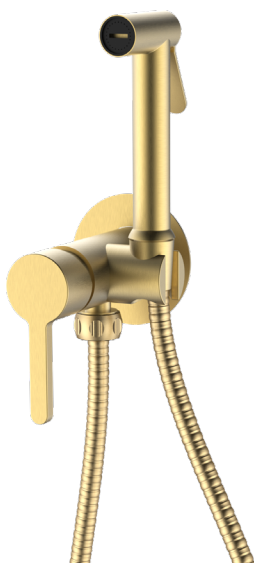

Код: **KR5479**

Матеріал корпусу: **Латунь**

Колір корпусу: **Хром**

Картридж: SEDAL (Ø35) (Іспанія)

Аератор: NEOPERL CASCADE SLC (Швейцарія)

Гибке підведення: M10*1-Г1/2 (60 см)

Тип кріплення: гайка

8 шт

Серія 029-12 BRUSHED GOLD

►► KB-10029-12

Змішувач для умивальника

Код: KR5501

Матеріал корпусу: Латунь

Колір корпусу: Матове золото

Картридж: SEDAL (Ø35) (Іспанія)

Аератор: NEOPERL CASCADE SLC (Швейцарія)

Гибке підведення: M10*1-Г1/2 (60 см)

Тип кріплення: гайка

►► KB-11029-12

Змішувач для умивальника

високий

Код: KR5502

Матеріал корпусу: Латунь

Колір корпусу: Матове золото

Картридж: SEDAL (Ø35) (Іспанія)

Аератор: NEOPERL CASCADE SLC (Швейцарія)

Гибке підведення: M10*1-Г1/2 (60 см)

Тип кріплення: гайка

►► KB-23029-12

Змішувач для гігієнічного

душу

Код: KR5504