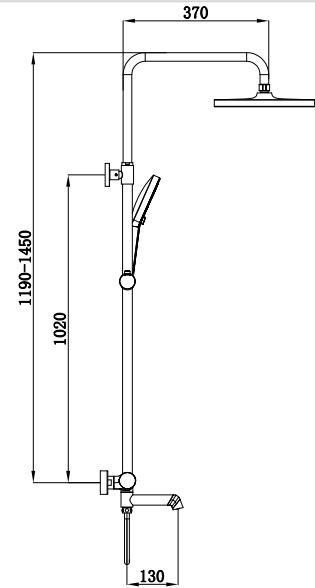

Аератор: NEOPERL CASCADE SLC (Швейцарія)

Перемикач у корпусі: 90°

Верхній душ: Ø250 мм

Душова лійка: 1 режим

Шланг: 1,5 м

Набір ексцентриків: так

3 шт

►► **KB-57029-05**