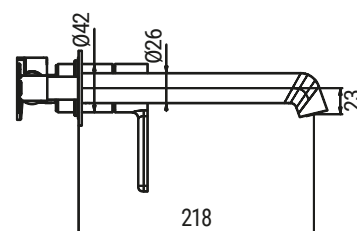

►► **KB-16029-05**

Змішувач для умивальника вбудований

Код: **KR5489**

Матеріал корпусу: **Латунь**

Колір корпусу: **Чорний**

Картридж: SEDAL (Ø35) (Іспанія)

Аератор: NEOPERL CASCADE SLC (Швейцарія)