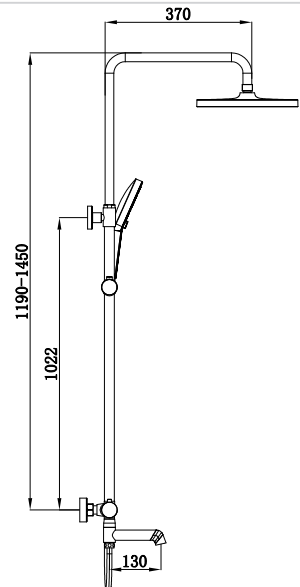

►► **KB-23029-05**

Змішувач для гігієнічного душу

Код: **KR5493**

Матеріал корпусу: **Латунь**

Колір корпусу: **Чорний**

Картридж: SEDAL (Ø35) (Іспанія)

Аератор: NEOPERL CASCADE SLC (Швейцарія)

8 шт