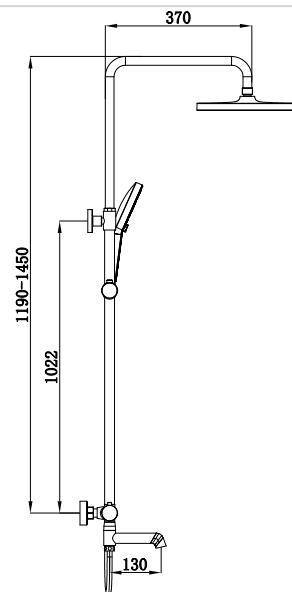

►► **KB-66029-01**

Душова система вбудована

Код: **KR5483**

3 функції

Матеріал корпусу: **Латунь**

Колір корпусу: **Хром**

Картридж: SEDAL (Ø35) (Іспанія)

Аератор: NEOPERL CASCADE SLC (Швейцарія)

4 шт