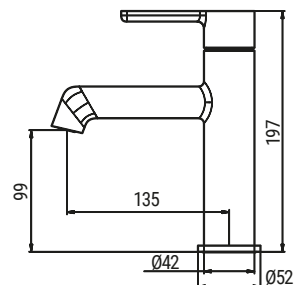

Картридж: SEDAL (Ø35) (Іспанія)

Аератор: NEOPERL CASCADE SLC (Швейцарія)

Гибке підведення: M10*1-Г1/2 (60 см)

Тип кріплення: гайка

8 шт

►► **KB-11029-01**

Змішувач для умивальника

високий