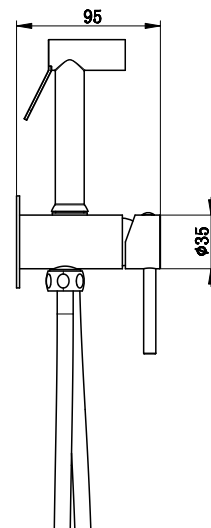

►► KB-23029-07

Змішувач для гігієнічного душу

Код: **KR5499**

Матеріал корпусу: **Латунь**

Колір корпусу: **Графіт**

Картридж: SEDAL (Ø35) (Іспанія)

Аератор: NEOPERL CASCADE SLC (Швейцарія)