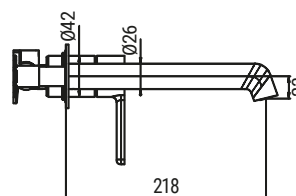

►► **KB-16029-01**

Змішувач для умивальника

вбудований

Код: **KR5480**

Матеріал корпусу: **Латунь**

Колір корпусу: **Хром**

Картридж: SEDAL (Ø35) (Іспанія)

Аератор: NEOPERL CASCADE SLC (Швейцарія)

8 шт