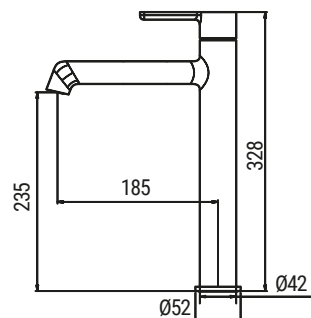

►► KB-11029-07

Змішувач для умивальника високий

Код: **KR5496**

Матеріал корпусу: **Латунь**

Колір корпусу: **Графіт**

Картридж: SEDAL (Ø35) (Іспанія)

Аератор: NEOPERL CASCADE SLC (Швейцарія)

Гибке підведення: M10*1-Г1/2 (60 см)

Тип кріплення: гайка