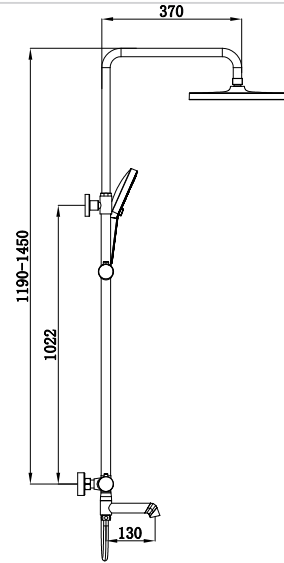

Гибке підведення: M10*1-Г1/2 (60 см)

Тип кріплення: гайка

►► KB-23029-07

Змішувач для гігієнічного душу

Код: **KR5499**

Матеріал корпусу: **Латунь**

Колір корпусу: **Графіт**

Картридж: SEDAL (Ø35) (Іспанія)

Гибке підведення: M10*1-Г1/2 (60 см)

Тип кріплення: гайка

 3 шт

►► **KV-56029-07**

Душова колонна зі змішувачем

Код: **KR5497**

Матеріал корпусу: **Латунь**

3 функції