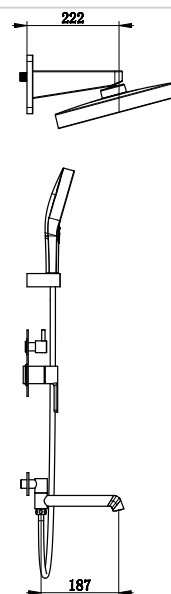

Код: **KR5479**

Матеріал корпусу: **Латунь**

Колір корпусу: **Хром**

Картридж: SEDAL (Ø35) (Іспанія)

Аератор: NEOPERL CASCADE SLC (Швейцарія)

Гибке підведення: M10*1-Г1/2 (60 см)

Тип кріплення: гайка

8 шт

►► **KB-16029-01**

Змішувач для умивальника

вбудований

Код: **KR5480**

Матеріал корпусу: **Латунь**

Колір корпусу: **Хром**

Картридж: SEDAL (Ø35) (Іспанія)

Аератор: NEOPERL CASCADE SLC (Швейцарія)

Душова система вбудована

Код: **KR5483**

3 функції

Матеріал корпусу: **Латунь**

Колір корпусу: **Хром**

Картридж: SEDAL (Ø35) (Іспанія)

Аератор: NEOPERL CASCADE SLC (Швейцарія)

 4 шт

Гибке підведення: M10*1-Г1/2 (60 см)

Тип кріплення: гайка

►► **KB-11029-05**

Змішувач для умивальника високий

Код: **KR5488**

Матеріал корпусу: **Латунь**

Колір корпусу: **Чорний**

Картридж: SEDAL (Ø35) (Іспанія)