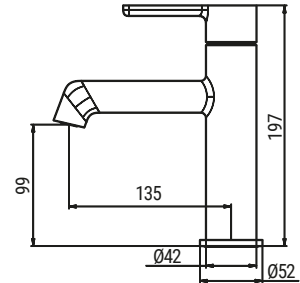

►► KB-10029-07

Змішувач для умивальника

Код: **KR5495**

Матеріал корпусу: **Латунь**

Колір корпусу: **Графіт**

Картридж: SEDAL (Ø35) (Іспанія)

Аератор: NEOPERL CASCADE SLC (Швейцарія)

Гибке підведення: M10*1-Г1/2 (60 см)

Тип кріплення: гайка