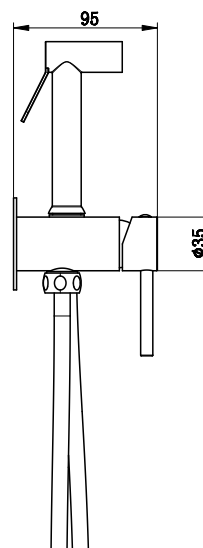

►► KB-23029-12

Змішувач для гігієнічного

душу

Код: KR5504

Матеріал корпусу: Латунь

Колір корпусу: Матове золото

Картридж: SEDAL (Ø35) (Іспанія)

Аератор: NEOPERL CASCADE SLC (Швейцарія)