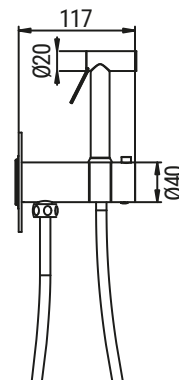

►► **KB-56029-01**

**Душова колонна
зі змішувачем**

Код: **KR5481**

3 функції

Матеріал корпусу: **Латунь**

Колір корпусу: **Хром**

Картридж: SEDAL (Ø35) (Іспанія)

Аератор: NEOPERL CASCADE SLC (Швейцарія)

Перемикач у корпусі: 90°

Верхній душ: Ø250 мм

Душова лійка: 1 режим

Шланг: 1,5 м

Набір ексцентриків: так

3 шт