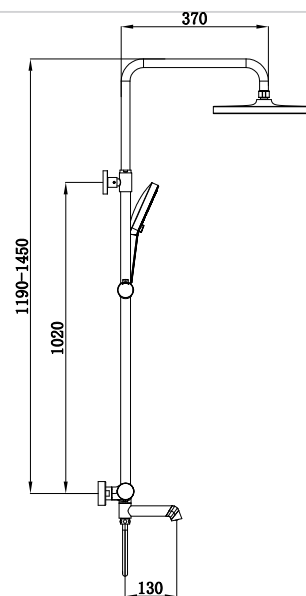

►► **KB-56029-12**

Душова колонна зі змішувачем

Код: **KR5503**

3 функції

Матеріал корпусу: **Латунь**

Колір корпусу: **Матове золото**

Картридж: SEDAL (Ø35) (Іспанія)

Аератор: NEOPERL CASCADE SLC (Швейцарія)

Перемикач у корпусі: 90°

Верхній душ: Ø250 мм

Душова лійка: 1 режим

Шланг: 1,5 м

Набір ексцентриків: так