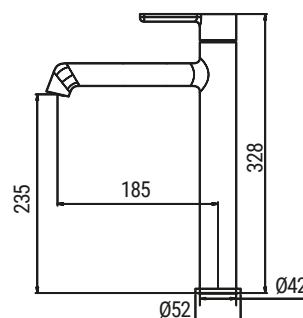

►► KB-11029-12

Змішувач для умивальника

високий

Код: KR5502

Матеріал корпусу: Латунь

Колір корпусу: Матове золото

Картридж: SEDAL (Ø35) (Іспанія)

Аератор: NEOPERL CASCADE SLC (Швейцарія)

Гибке підведення: M10*1-Г1/2 (60 см)

Тип кріплення: гайка