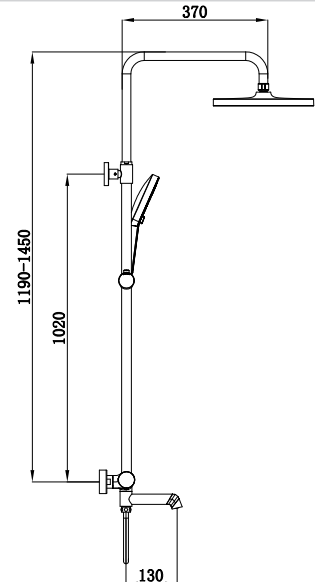

Гибке підведення: M10*1-Г1/2 (60 см)

Тип кріплення: гайка

 3 шт

►► **KV-56029-07**

Душова колонна зі змішувачем

Код: **KR5497**

Матеріал корпусу: **Латунь**

3 функції

Колір корпусу: **Графіт**

Картридж: SEDAL (Ø35) (Іспанія)

Аератор: NEOPERL CASCADE SLC (Швейцарія)

Гибке підведення: M10*1-Г1/2 (60 см)

Тип кріплення: гайка

 3 шт

►► **KV-70029-07**

Змішувач для кухні