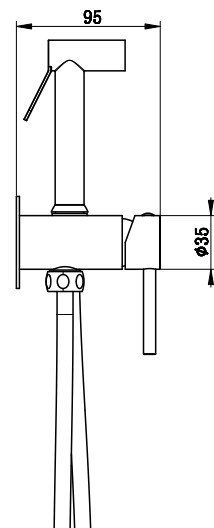

►► **KB-56029-05**

Душова колонна зі змішувачем

Код: **KR5490**

Матеріал корпусу: **Латунь**

Колір корпусу: **Чорний**

Картридж: SEDAL (Ø35) (Іспанія)

Аератор: NEOPERL CASCADE SLC (Швейцарія)

Перемикач у корпусі: 90°

Верхній душ: Ø250 мм

Душова лійка: 1 режим

Шланг: 1,5 м

Набір ексцентриків: так

3 шт

►► **KB-57029-05**

Душова колонна з термостатичним змішувачем

Код: **KR5491**

3 функції

Матеріал корпусу: **Латунь**

Колір корпусу: **Хром**

Аератор: NEOPERL CASCADE SLC (Швейцарія)

3 шт

►► **KB-23029-05**

Змішувач для гігієнічного душу

Код: **KR5493**

Матеріал корпусу: **Латунь**

Колір корпусу: **Чорний**

Картридж: SEDAL (Ø35) (Іспанія)

Аератор: NEOPERL CASCADE SLC (Швейцарія)

8 шт