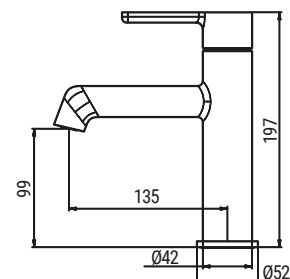

Гибке підведення: M10*1-Г1/2 (60 см)

Тип кріплення: гайка

►► **KB-11029-05**

Змішувач для умивальника високий

Код: **KR5488**

Матеріал корпусу: **Латунь**

Колір корпусу: **Чорний**

Картридж: SEDAL (Ø35) (Іспанія)