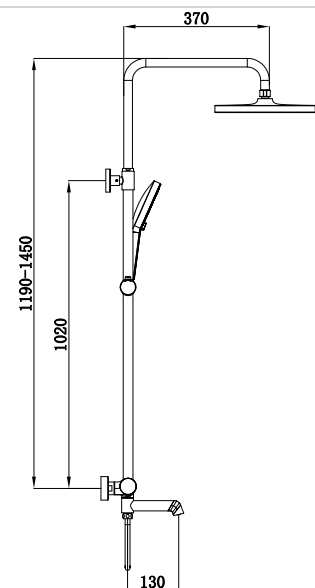

Аератор: NEOPERL CASCADE SLC (Швейцарія)

Перемикач у корпусі: 90°

Верхній душ: Ø250 мм

Душова лійка: 1 режим

Шланг: 1,5 м

Набір ексцентриків: так

 3 шт

►► **KB-57029-01**