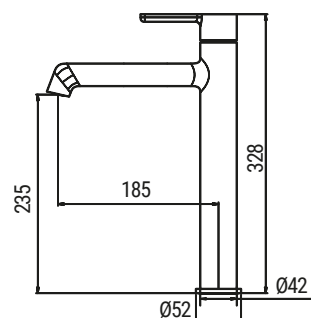

Код: **KR5479**

Матеріал корпусу: **Латунь**

Колір корпусу: **Хром**

Картридж: SEDAL (Ø35) (Іспанія)

Аератор: NEOPERL CASCADE SLC (Швейцарія)

Гибке підведення: M10*1-Г1/2 (60 см)

Тип кріплення: гайка

8 шт