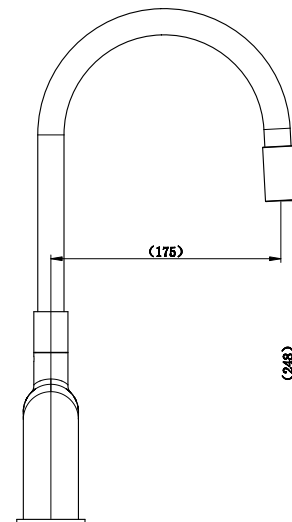

Код: **KR5500**

Матеріал корпусу: **Латунь**

Колір корпусу: **Графіт**

Картридж: SEDAL (Ø35) (Іспанія)

Аератор: NEOPERL CASCADE SLC (Швейцарія)

Гибке підведення: M10*1-Г1/2 (60 см)

Тип кріплення: гайка

 8 шт