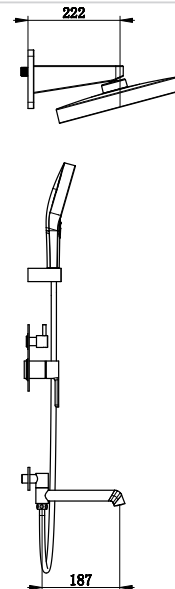

►► **KB-24029-05**

**Змішувач для гігієнічного
душу термостатичний
вбудований**

Код: **KR5494**

3 функції

Матеріал корпусу: **Латунь**

Колір корпусу: **Хром**

Аератор: NEOPERL CASCADE SLC (Швейцарія)

8 шт

►► **KB-66029-05**

Душова система вбудована

Код: **KR5492**

Матеріал корпусу: **Латунь**

Колір корпусу: **Чорний**

Картридж: SEDAL (Ø35) (Іспанія)

Аератор: NEOPERL CASCADE SLC (Швейцарія)

4 шт