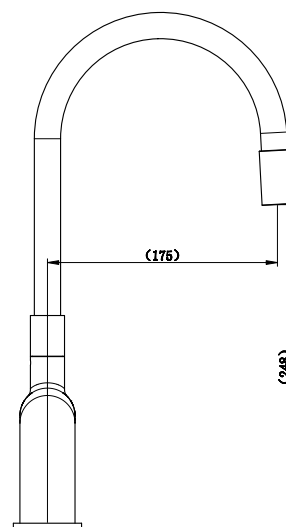

►► **KB-57029-01**

Душова колонна з термостатичним змішувачем

Код: **KR5482**

3 функції

Матеріал корпусу: **Латунь**

Колір корпусу: **Хром**

Аератор: NEOPERL CASCADE SLC (Швейцарія)

3 шт

►► **KB-66029-01**

Душова система вбудована

Код: **KR5483**

3 функції

Матеріал корпусу: **Латунь**

Колір корпусу: **Хром**

Картридж: SEDAL (Ø35) (Іспанія)

Аератор: NEOPERL CASCADE SLC (Швейцарія)

4 шт

►► **KB-70029-01**

Змішувач для кухні

Код: **KR5486**

Матеріал корпусу: **Латунь**

Колір корпусу: **Хром**

Картридж: SEDAL (Ø35) (Іспанія)

Аератор: NEOPERL CASCADE SLC (Швейцарія)

8 шт