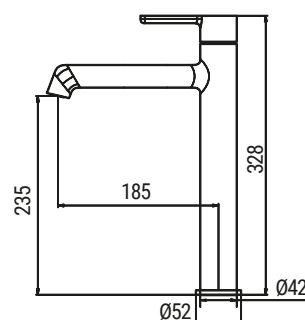

Серія 029-05 BLACK

►► **KB-10029-05**

Змішувач для умивальника

Код: **KR5487**

Матеріал корпусу: **Латунь**

Колір корпусу: **Чорний**

Картридж: SEDAL (Ø35) (Іспанія)

Аератор: NEOPERL CASCADE SLC (Швейцарія)

Гибке підведення: M10*1-Г1/2 (60 см)

Тип кріплення: гайка

►► **KB-11029-05**

Змішувач для умивальника високий

Код: **KR5488**

Матеріал корпусу: **Латунь**

Колір корпусу: **Чорний**

Картридж: SEDAL (Ø35) (Іспанія)

Аератор: NEOPERL CASCADE SLC (Швейцарія)

Гибке підведення: M10*1-Г1/2 (60 см)

Тип кріплення: гайка

►► **KB-16029-05**

Змішувач для умивальника вбудований

Код: **KR5489**

Матеріал корпусу: **Латунь**

Колір корпусу: **Чорний**

Картридж: SEDAL (Ø35) (Іспанія)

Аератор: NEOPERL CASCADE SLC (Швейцарія)