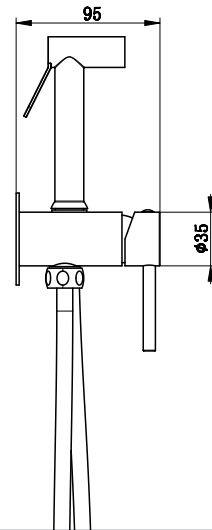

►► **KB-24029-01**

**Змішувач для гігієнічного
душу термостатичний
вбудований**

Код: **KR5485**

3 функції

Матеріал корпусу: **Латунь**

Колір корпусу: **Хром**

Аератор: NEOPERL CASCADE SLC (Швейцарія)

8 шт