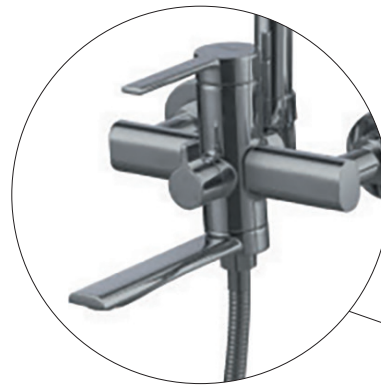

LORD 024 GRAPHITE

Змішувач для гігієнічного душу (з лійкою)
Колір графіт
MI7136

LORD 009-J GRAPHITE

Душова колона зі змішувачем
Колір графіт
MI7133