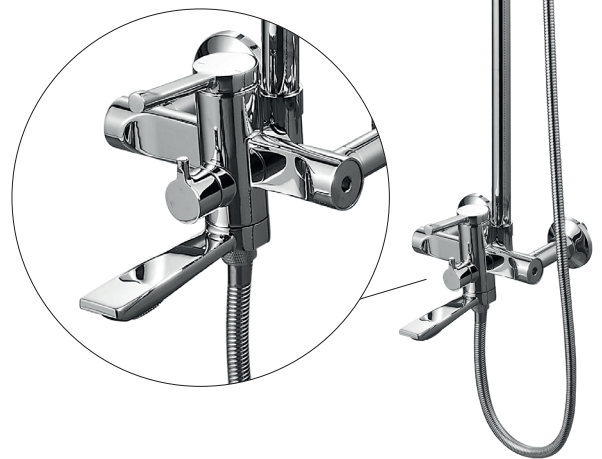

**MIXXUS™**  
SANITARY WARES

НОВІ СЕРІЇ  
ОДНОВАЖІЛЬНИХ  
ЗМІШУВАЧІВ

**DAVIS 001 (NUT)**  
Змішувач для умивальника  
MI7144

**DAVIS 001 (NUT) HIGH**  
Змішувач для умивальника  
MI7145

**DAVIS 009 (EURO)**  
Змішувач для ванни  
MI7146

**DAVIS 006 (EURO)**  
Змішувач для ванни  
MI7147

**DAVIS 024**  
Змішувач для гігієнічного душу  
(з лійкою)  
MI7148

**DAVIS 009-J**  
Душова колона зі змішувачем  
MI7143

**LORD 001 (NUT)**  
Змішувач для умивальника  
M17134

**LORD 009-J**  
Душова колона зі змішувачем  
M17132