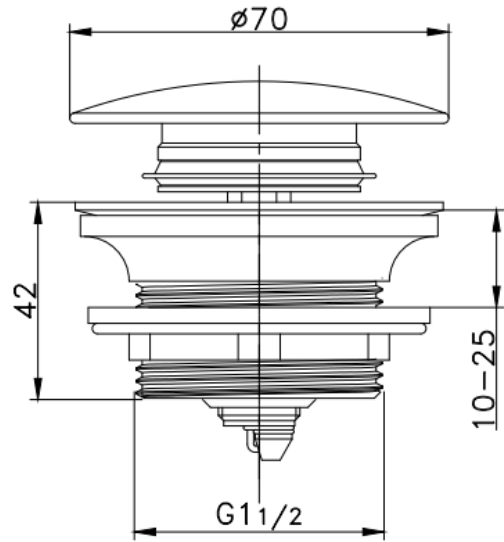

ZERIX™

SANITARY WARES

WWW.ZERIX.UA

NEW

No.	Опис	Матеріал
1	кришка	цинк
2	кільце ущільнювача	nbr-каучук
3	механізм	латунь
4	корпус	нержавіюча сталь
5	верхня прокладка	nbr-каучук
6	нижня прокладка	nbr-каучук
7	задня гайка	цинк