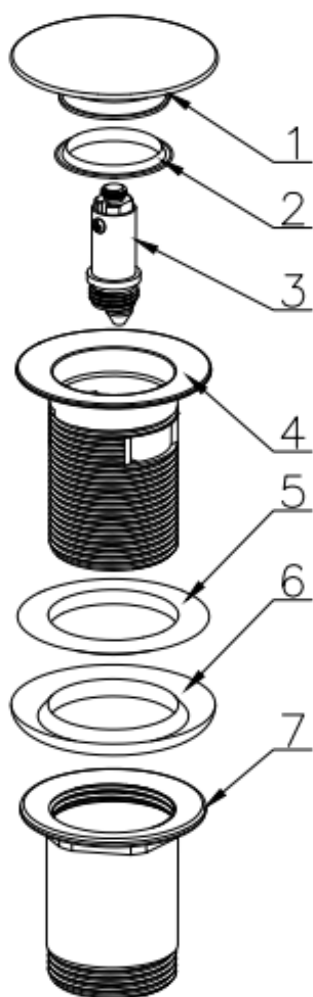

No.	Опис	Матеріал
1	кришка	латунь
2	кільце ущільнювача	пвр-каучук
3	механізм	латунь
4	корпус	латунь
5	верхня прокладка	силікон
6	нижня прокладка	силікон
7	задня гайка	латунь