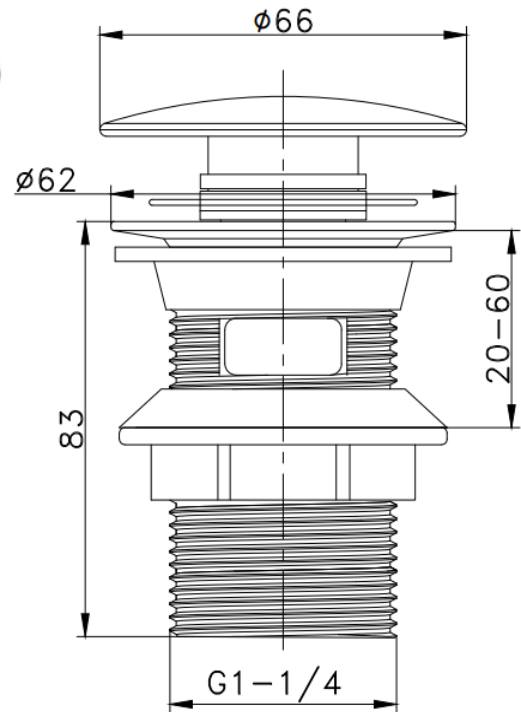

Універсальний переливний отвір - за потреби заглушка видаляється і з'являється перелив

№.	Опис	Матеріал
1	заклушка з механізмом	верхня частина нержавіюча сталь SUS304 механізм ABS
2	кільце ущільнювача	силікон
3	корпус	ABS
4	верхня прокладка	PVC
5	нижня прокладка	PVC
6	задня гайка	ABS