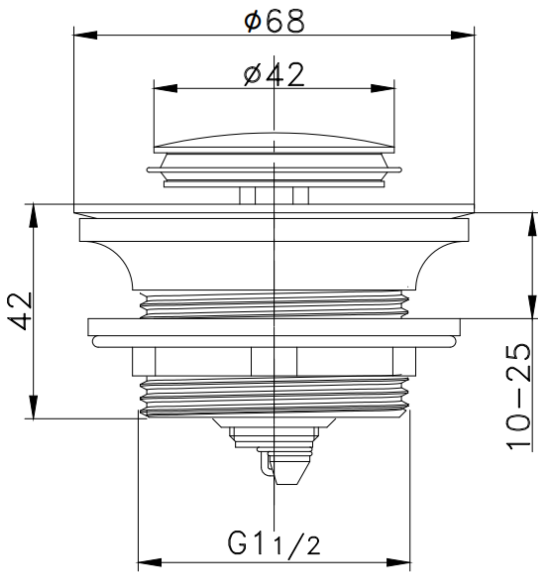

ZERIX™

SANITARY WARES

WWW.ZERIX.UA

NEW

No.	Опис	Матеріал
1	кришка	цинк
2	кільце ущільнювача	nbr-каучук
3	механізм	латунь
4	корпус	нержавіюча сталь
5	верхня прокладка	nbr-каучук
6	нижня прокладка	nbr-каучук
7	задня гайка	цинк