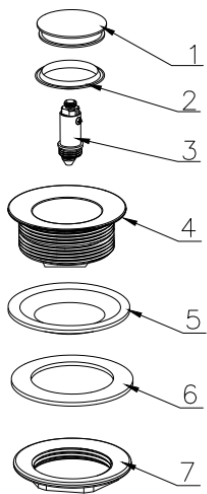

No.	Опис	Матеріал
1	кришка	цинк
2	кільце ущільнювача	nbr-каучук
3	механізм	латунь
4	корпус	нержавіюча сталь
5	верхня прокладка	гума
6	нижня прокладка	PVC
7	задня гайка	нержавіюча сталь
8	гвинт	нержавіюча сталь

# ZERIX™

SANITARY WARES

WWW.ZERIX.UA

NEW

No.	Опис	Матеріал
1	кришка	цинк
2	кільце ущільнювача	nbr-каучук
3	механізм	латунь
4	кошик	нержавіюча сталь SUS304
5	корпус	нержавіюча сталь
6	верхня прокладка	силікон
7	нижня прокладка	силікон
8	задня гайка	нержавіюча сталь

# ZERIX™

SANITARY WARES

WWW.ZERIX.UA

NEW

No.	Опис	Матеріал
1	кришка	цинк
2	кільце ущільнювача	nbr-каучук
3	механізм	латунь
4	корпус	нержавіюча сталь
5	верхня прокладка	nbr-каучук
6	нижня прокладка	nbr-каучук
7	задня гайка	цинк