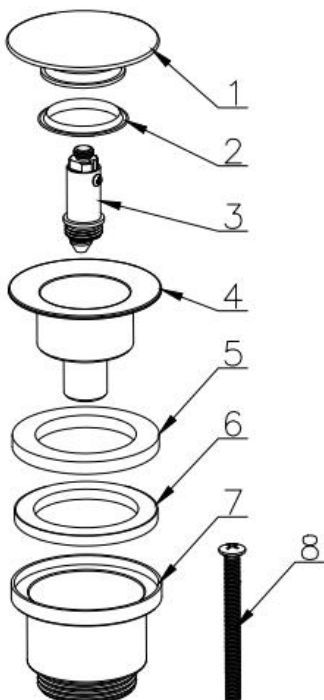

**PW-11-12**

Донний клапан для раковини  
універсальний (з/без переливу)  
CLICK-CLACK

Код: **KR5794**

Матеріал: **Латунь**, силікон

Розмір: 1 1/4"

Колір: Матове золото

No.	Опис	Матеріал
1	кришка	латунь
2	кільце ущільнювача	силікон
3	механізм	латунь
4	корпус	латунь
5	верхня прокладка	гума
6	нижня прокладка	PVC
7	задня гайка	латунь
8	ГВИНТ	нержавіюча сталь