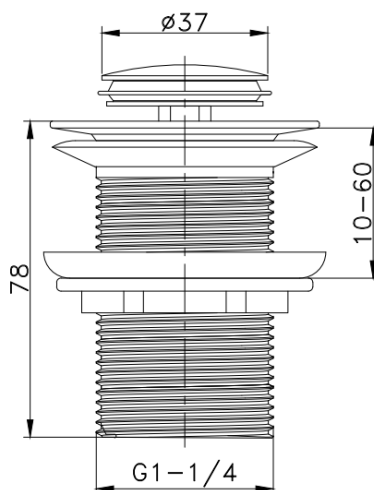

No.	Опис	Матеріал
1	кришка	цинк
2	кільце ущільнювача	nbr-каучук
3	механізм	латунь
4	корпус	нержавіюча сталь
5	верхня прокладка	гума
6	нижня прокладка	PVC
7	задня гайка	нержавіюча сталь
8	гвинт	нержавіюча сталь

# ZERIX™

SANITARY WARES

WWW.ZERIX.UA

NEW

No.	Опис	Матеріал
1	кришка	цинк
2	кільце ущільнювача	nbr-каучук
3	механізм	латунь
4	кошик	нержавіюча сталь SUS304
5	корпус	нержавіюча сталь
6	верхня прокладка	силікон
7	нижня прокладка	силікон
8	задня гайка	нержавіюча сталь