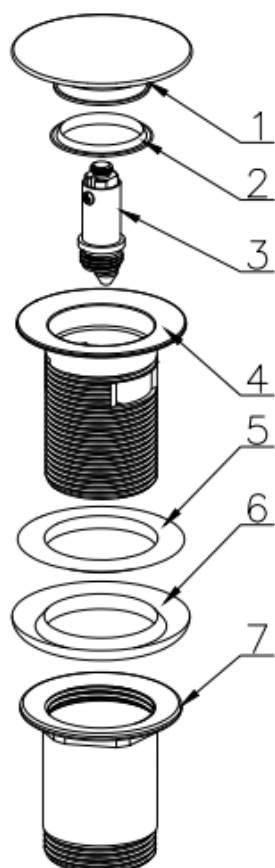

Розмір: 1 1/4"

Колір: Чорний

**PW-07-11**

Донний клапан для раковини з переливом автомат CLICK-CLACK

Код: **KR5784**

Матеріал: **Латунь**, силікон

Розмір: 1 1/4"

Колір: Хром  
Біла керамічна накладка

<b>№.</b>	<b>Опис</b>	<b>Матеріал</b>
1	кришка	латунь
2	кільце ущільнювача	пвч-каучук
3	механізм	латунь
4	корпус	латунь
5	верхня прокладка	силікон
6	нижня прокладка	силікон
7	задня гайка	латунь

**PW-08-01**