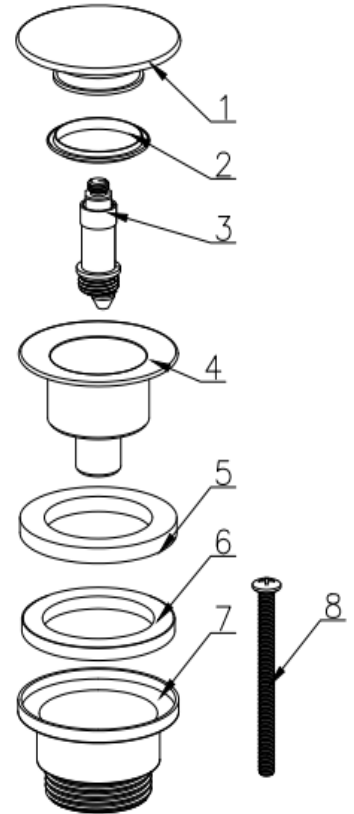

№.	Опис	Матеріал
1	кришка	нержавіюча сталь
2	кільце ущільнювача	nbr-каучук
3	механізм	латунь
4	корпус	нержавіюча сталь
5	верхня прокладка	гума
6	нижня прокладка	PVC
7	задня гайка	нержавіюча сталь
8	ГВИНТ	нержавіюча сталь

ZX6019

BV-03

ZERIX BV-03 1 1/4" Донний клапан для раковини універсальний (з/без переливу) автоматичний (CLICK-CLACK) (Колір хром)

ZX6020

BV-03 BLACK

ZERIX BV-03 BLACK 1 1/4" Донний клапан для раковини універсальний (з/без переливу) автоматичний (CLICK-CLACK) (Колір чорний)