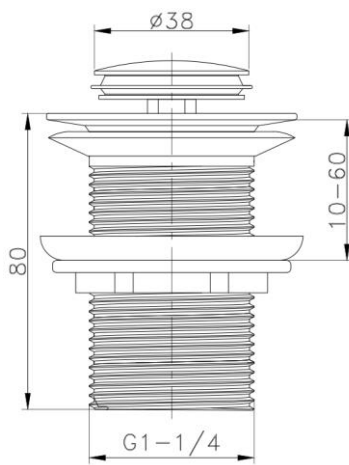

PW-12-01

Донний клапан для раковини без перелива автомат CLICK-CLACK
Код: **KR5798**
Матеріал: **Латунь**, силікон
Розмір: 1 1/4"
Колір: Хром