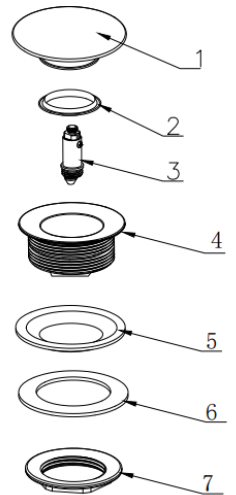

# ZERIX™

SANITARY WARES

WWW.ZERIX.UA

NEW

No.	Опис	Матеріал
1	кришка	цинк
2	кільце ущільнювача	nbr-каучук
3	механізм	латунь
4	кошик	нержавіюча сталь SUS304
5	корпус	нержавіюча сталь
6	верхня прокладка	силікон
7	нижня прокладка	силікон
8	задня гайка	нержавіюча сталь

# ZERIX™

SANITARY WARES

WWW.ZERIX.UA

NEW

No.	Опис	Матеріал
1	кришка	цинк
2	кільце ущільнювача	nbr-каучук
3	механізм	латунь
4	корпус	нержавіюча сталь
5	верхня прокладка	nbr-каучук
6	нижня прокладка	nbr-каучук
7	задня гайка	цинк