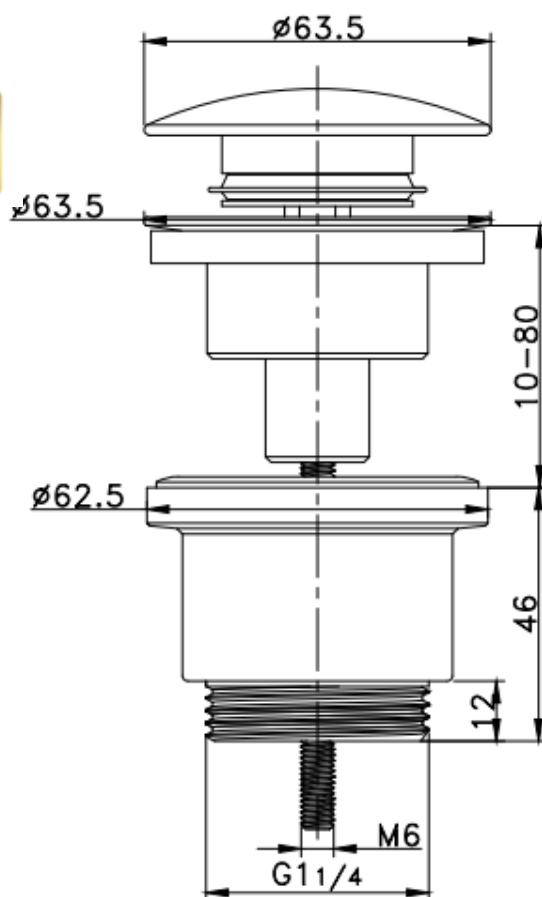

Донні клапани

PW-01-01

Донний клапан для раковини
універсальний (з/без переливу)
CLICK-CLACK
Код: **KR3400**
Матеріал: **Латунь**, гума
Розмір: 1 1/4"
Колір: Хром

PW-01-02

Донний клапан для раковини
універсальний (з/без переливу)
CLICK-CLACK
Код: **KR3401**
Матеріал: **Латунь**, гума
Розмір: 1 1/4"
Колір: Нержавійка

PW-01-03

Донний клапан для раковини
універсальний (з/без переливу)
CLICK-CLACK
Код: **KR3402**
Матеріал: **Латунь**, гума
Розмір: 1 1/4"
Колір: Білий

PW-01-05

Донний клапан для раковини
універсальний (з/без переливу)
CLICK-CLACK
Код: **KR3403**
Матеріал: **Латунь**, гума
Розмір: 1 1/4"
Колір: Чорний

PW-01-07

Донний клапан для раковини
універсальний (з/без переливу)
CLICK-CLACK
Код: **KR3404**
Матеріал: **Латунь**, гума
Розмір: 1 1/4"
Колір: Графіт

PW-01-10

Донний клапан для раковини
універсальний (з/без переливу)
CLICK-CLACK
Код: **KR5193**
Матеріал: **Латунь**, гума
Розмір: 1 1/4"
Колір: Золото

PW-01-11

Донний клапан для раковини
універсальний (з/без переливу)
CLICK-CLACK
Код: **KR3405**
Матеріал: **Латунь**, гума
Розмір: 1 1/4"
Колір: Хром
Біла керамічна накладка

PW-01-12

Донний клапан для раковини
універсальний (з/без переливу)
CLICK-CLACK
Код: **KR5194**
Матеріал: **Латунь**, гума
Розмір: 1 1/4"
Колір: Матове золото

ОБНОВЛЕНЕ ПАКУВАННЯ