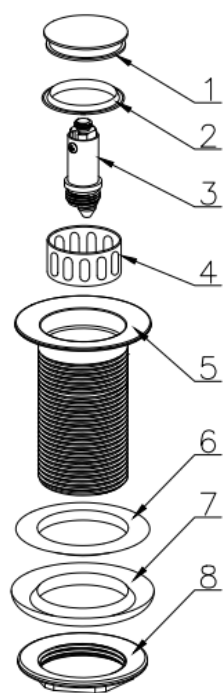

№.	Опис	Матеріал
1	кришка	нержавіюча сталь
2	кільце ущільнювача	nbr-каучук
3	механізм	латунь
4	корпус	нержавіюча сталь
5	верхня прокладка	гума
6	нижня прокладка	PVC
7	задня гайка	нержавіюча сталь
8	ГВИНТ	нержавіюча сталь

No.	Опис	Матеріал
1	кришка	цинк
2	кільце ущільнювача	nbr-каучук
3	механізм	латунь
4	корпус	нержавіюча сталь
5	верхня прокладка	гума
6	нижня прокладка	PVC
7	задня гайка	нержавіюча сталь
8	гвинт	нержавіюча сталь

# ZERIX™

SANITARY WARES

WWW.ZERIX.UA

NEW

No.	Опис	Матеріал
1	кришка	цинк
2	кільце ущільнювача	nbr-каучук
3	механізм	латунь
4	кошик	нержавіюча сталь SUS304
5	корпус	нержавіюча сталь
6	верхня прокладка	силікон
7	нижня прокладка	силікон
8	задня гайка	нержавіюча сталь