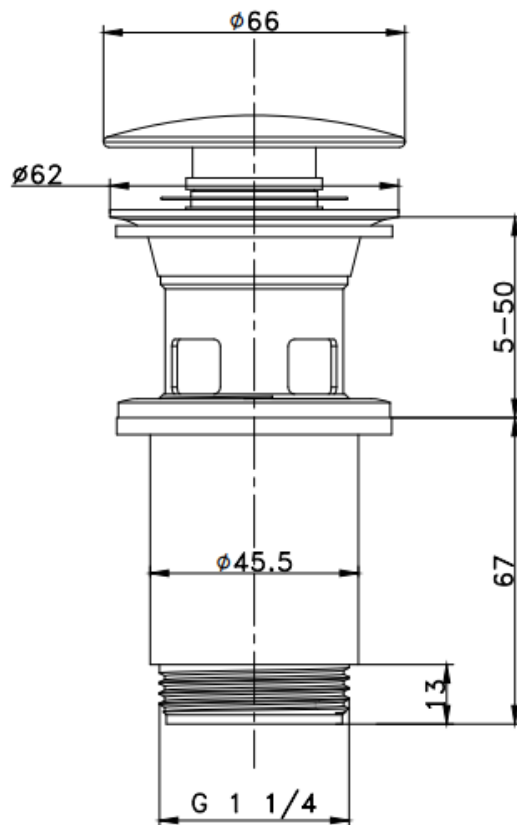

ПРЕЗЕНТУЄМО ДОННІ КЛАПАНИ ZERIX

No.	Опис	Матеріал
1	заглушка з механізмом	верхня частина нержавіюча сталь SUS304 механізм ABS
2	кільце ущільнювача	силікон
3	корпус	ABS
4	верхня прокладка	PVC
5	нижня прокладка	PVC
6	задня гайка	ABS

ZX6017

ZX6016

BV-01

BV-01 BLACK

ZERIX BV-01 1 1/4" Донний клапан для раковини з переливом автоматичний (CLICK-CLACK) (Колір хром)

ZERIX BV-01 BLACK 1 1/4" Донний клапан для раковини з переливом автоматичний (CLICK-CLACK) (Колір чорний)