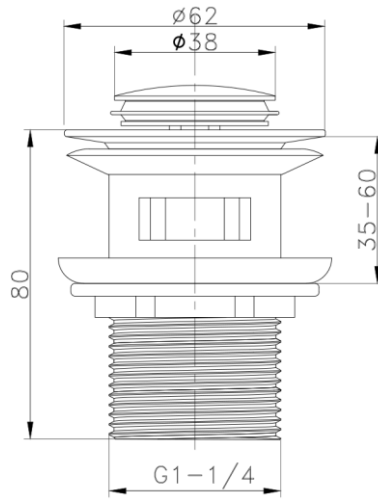

PW-09-01

Донний клапан для раковини з переливом автомат CLICK-CLACK
Код: **KR5796**
Матеріал: **Латунь**, силікон
Розмір: 1 1/4"
Колір: Хром

PW-10-01

Донний клапан для раковини без перелива автомат CLICK-CLACK
Код: **KR5797**
Матеріал: **Латунь**, силікон
Розмір: 1 1/4"
Колір: Хром