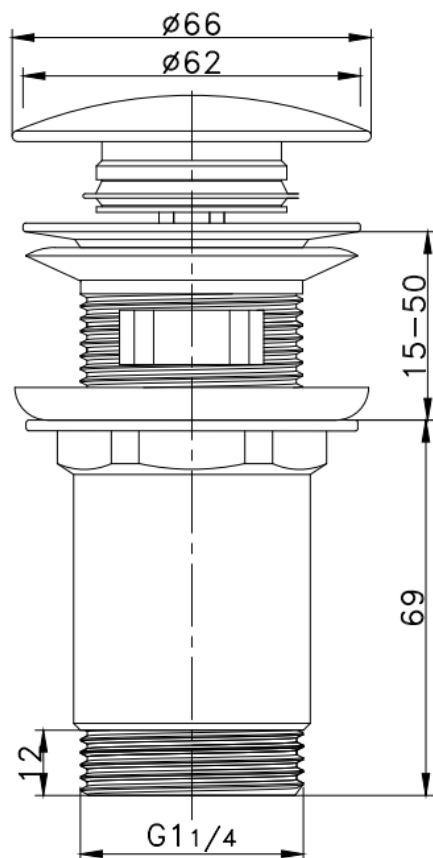

<b>№.</b>	<b>Опис</b>	<b>Матеріал</b>
1	кришка	латунь
2	кільце ущільнювача	пвч-каучук
3	механізм	латунь
4	корпус	латунь
5	верхня прокладка	силікон
6	нижня прокладка	силікон
7	задня гайка	латунь

**PW-08-01**