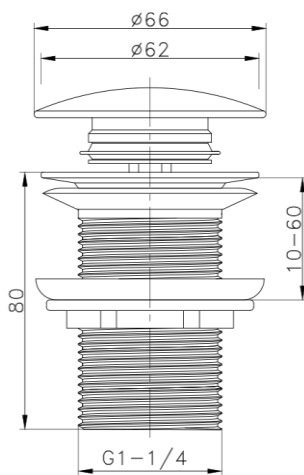

PW-09-01

Донний клапан для раковини з переливом автомат CLICK-CLACK
Код: **KR5796**
Матеріал: **Латунь**, силікон
Розмір: 1 1/4"
Колір: Хром

PW-10-01

Донний клапан для раковини без перелива автомат CLICK-CLACK
Код: **KR5797**
Матеріал: **Латунь**, силікон
Розмір: 1 1/4"
Колір: Хром

PW-12-01

Донний клапан для раковини без перелива автомат CLICK-CLACK
Код: **KR5798**
Матеріал: **Латунь**, силікон
Розмір: 1 1/4"
Колір: Хром

PW-06-01

Донний клапан для ванни автомат CLICK-CLACK
Код: **KR5799**
Матеріал: **Латунь**, гума
Розмір: 1 1/4"
Колір: Хром