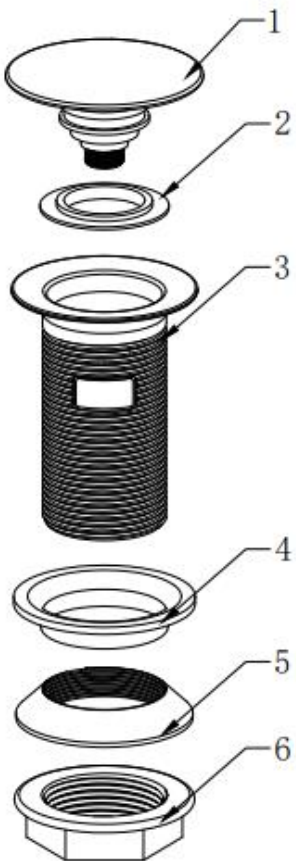

Універсальний переливний отвір - за потреби заглушка видаляється і з'являється перелив

№.	Опис	Матеріал
1	заклушка з механізмом	верхня частина нержавіюча сталь SUS304 механізм ABS
2	кільце ущільнювача	силікон
3	корпус	ABS
4	верхня прокладка	PVC
5	нижня прокладка	PVC
6	задня гайка	ABS