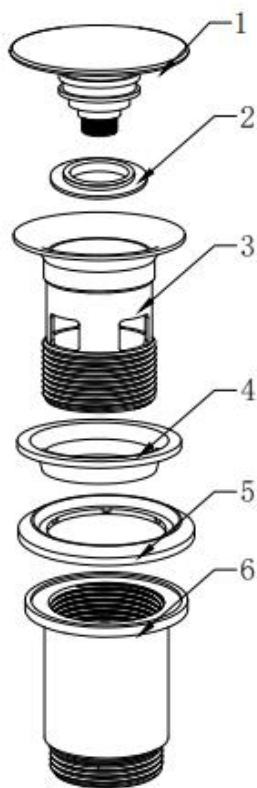

ПРЕЗЕНТУЄМО ДОННІ КЛАПАНИ ZERIX

No.	Опис	Матеріал
1	заглушка з механізмом	верхня частина нержавіюча сталь SUS304 механізм ABS
2	кільце ущільнювача	силікон
3	корпус	ABS
4	верхня прокладка	PVC
5	нижня прокладка	PVC
6	задня гайка	ABS

ZX6017

ZX6016

BV-01

BV-01 BLACK

ZERIX BV-01 1 1/4" Донний клапан для раковини з переливом автоматичний (CLICK-CLACK) (Колір хром)

ZERIX BV-01 BLACK 1 1/4" Донний клапан для раковини з переливом автоматичний (CLICK-CLACK) (Колір чорний)