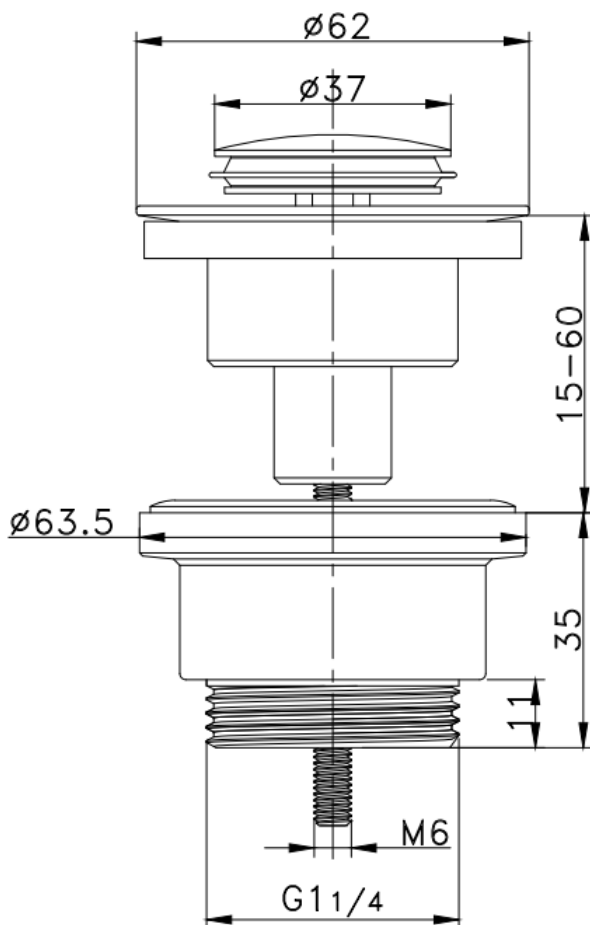

No.	Опис	Матеріал
1	кришка	цинк
2	кільце ущільнювача	nbr-каучук
3	механізм	латунь
4	корпус	нержавіюча сталь
5	верхня прокладка	гума
6	нижня прокладка	PVC
7	задня гайка	нержавіюча сталь
8	гвинт	нержавіюча сталь