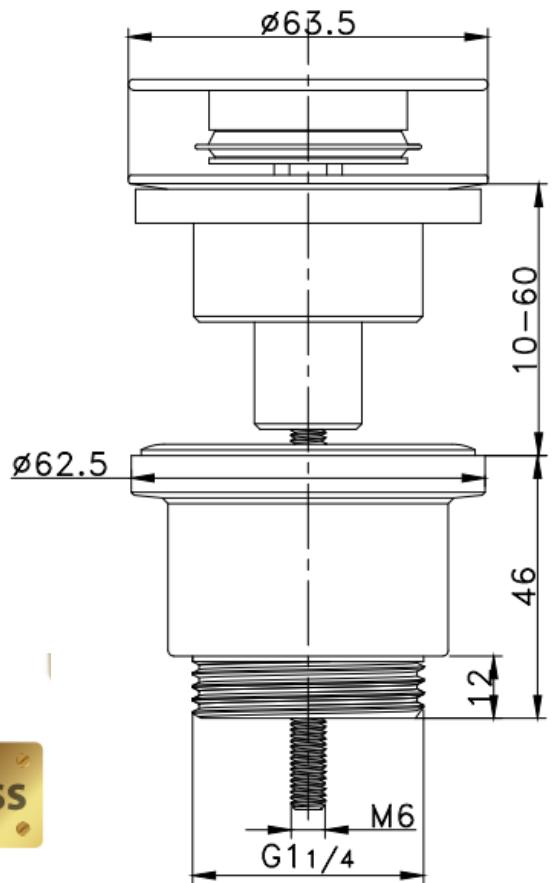

**PW-11-12**

Донний клапан для раковини  
універсальний (з/без переливу)  
CLICK-CLACK

Код: **KR5794**

Матеріал: **Латунь**, силікон

Розмір: 1 1/4"

Колір: Матове золото

No.	Опис	Матеріал
1	кришка	латунь
2	кільце ущільнювача	силікон
3	механізм	латунь
4	корпус	латунь
5	верхня прокладка	гума
6	нижня прокладка	PVC
7	задня гайка	латунь
8	ГВИНТ	нержавіюча сталь