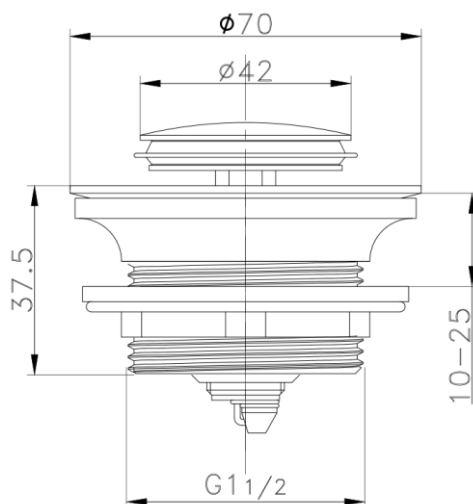

PW-06-01

Донний клапан для ванни автомат CLICK-CLACK
Код: **KR5799**
Матеріал: **Латунь**, гума
Розмір: 1 1/4"
Колір: Хром