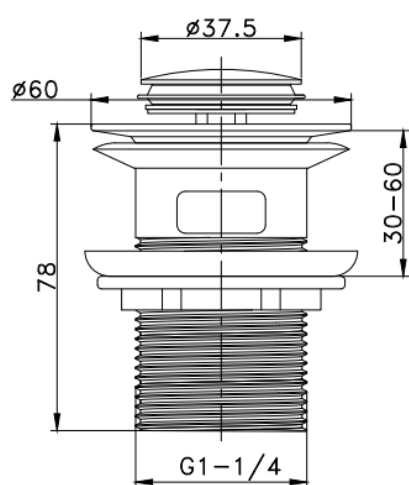

ZERIX™

SANITARY WARES

WWW.ZERIX.UA

NEW

No.	Опис	Матеріал
1	кришка	цинк
2	кільце ущільнювача	nbr-каучук
3	механізм	латунь
4	кошик	нержавіюча сталь SUS304
5	корпус	нержавіюча сталь
6	верхня прокладка	силікон
7	нижня прокладка	силікон
8	задня гайка	нержавіюча сталь

ZX6022

BV-05

ZERIX BV-05 1 1/4" Донний клапан для раковини з переливом автоматичний (CLICK-CLACK) (Колір хром)

ZX6023

BV-06

ZERIX BV-06 1 1/4" Донний клапан для раковини без переливу автоматичний (CLICK-CLACK) (Колір хром)