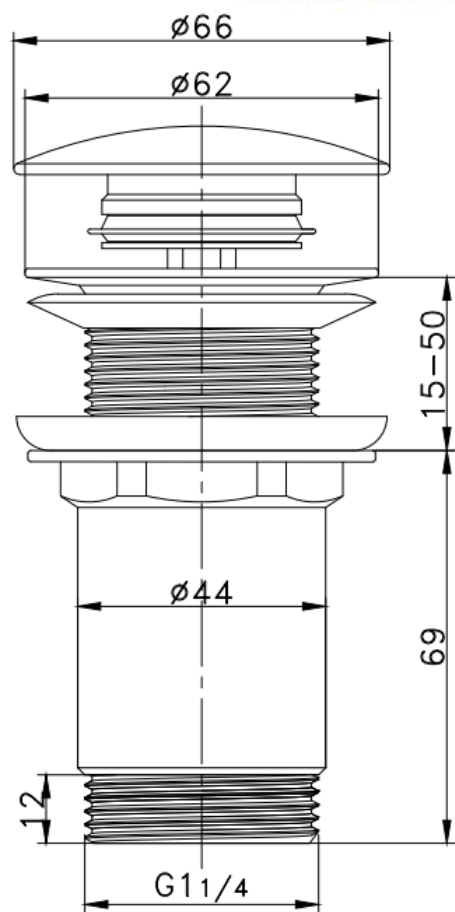

No.	Опис	Матеріал
1	кришка	латунь
2	кільце ущільнювача	пвр-каучук
3	механізм	латунь
4	корпус	латунь
5	верхня прокладка	силікон
6	нижня прокладка	силікон
7	задня гайка	латунь