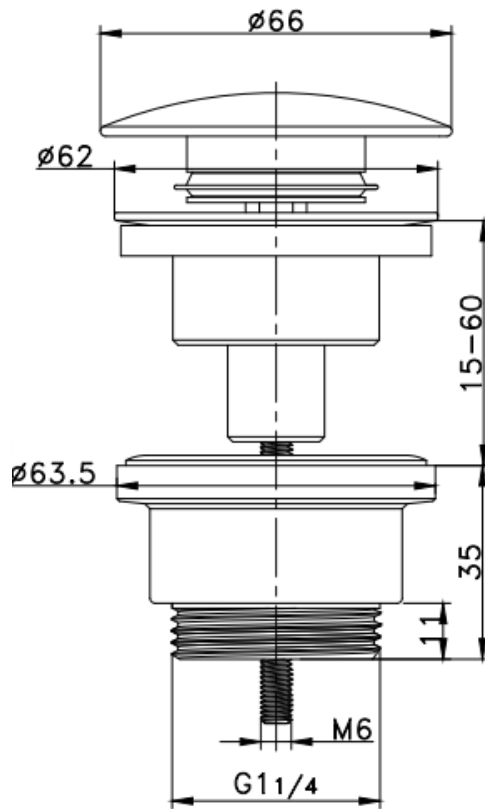

№.	Опис	Матеріал
1	кришка	нержавіюча сталь
2	кільце ущільнювача	nbr-каучук
3	механізм	латунь
4	корпус	нержавіюча сталь
5	верхня прокладка	гума
6	нижня прокладка	PVC
7	задня гайка	нержавіюча сталь
8	ГВИНТ	нержавіюча сталь

ZX6019

BV-03

ZERIX BV-03 1 1/4" Донний клапан для раковини універсальний (з/без переливу) автоматичний (CLICK-CLACK) (Колір хром)

ZX6020

BV-03 BLACK

ZERIX BV-03 BLACK 1 1/4" Донний клапан для раковини універсальний (з/без переливу) автоматичний (CLICK-CLACK) (Колір чорний)