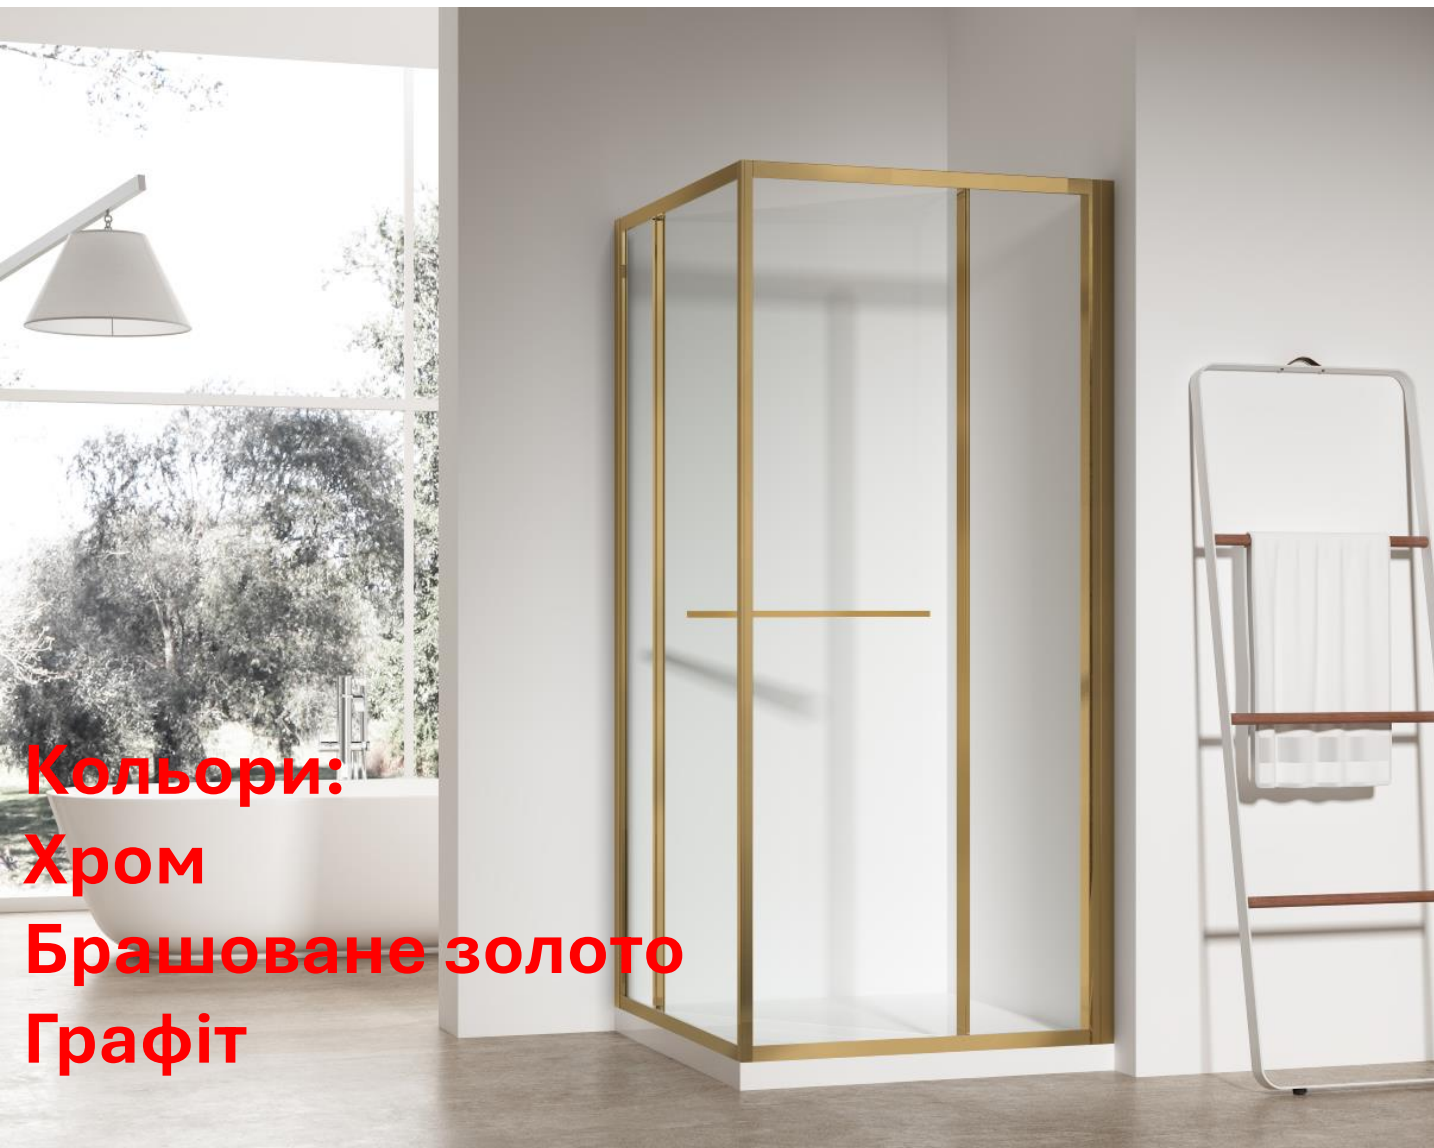

# РОЗСУВНІ ДУШОВІ КАБІНИ SR SC09 ДВЕРІ ВІДКРИВАЮТЬСЯ ВСЕРЕДИНУ

**Кольори:**  
**Хром**  
**Брашоване золото**  
**Графіт**

Adjustable  
width: 0–20 mm

Stainless steel  
rollers

Aluminum  
profile

Water repellent  
coating  
EASY CEAN

Wall mounting system  
with adjustable  
wall profiles

Easy to install

Shape: square

Warranty:  
3 years

**ЧАСТКОВО  
ВСТАНОВЛЕНІ  
ДЕТАЛІ, ВАРІАНТИ З  
ПРАВИМ ТА ЛІВИМ  
МОНТАЖЕМ**

art.: **SR SC09-90×90×200-L-TR-01**

art.: **SR SC09-90×90×200-R-TR-01**

art.: **SR SC09-90×90×200-L-TR-12**

art.: **SR SC09-90×90×200-R-TR-12**

art.: **SR SC09-90×90×200-L-TR-07**

art.: **SR SC09-90×90×200-R-TR-07**

# РОЗСУВНІ ДУШОВІ КАБІНИ SR SC09 ДВЕРІ ВІДКРИВАЮТЬСЯ ВСЕРЕДИНУ

art.: **SR SC09-90×90×200-L-TR-01**

art.: **SR SC09-90×90×200-R-TR-01**

art.: **SR SC09-90×90×200-L-TR-12**

art.: **SR SC09-90×90×200-R-TR-12**