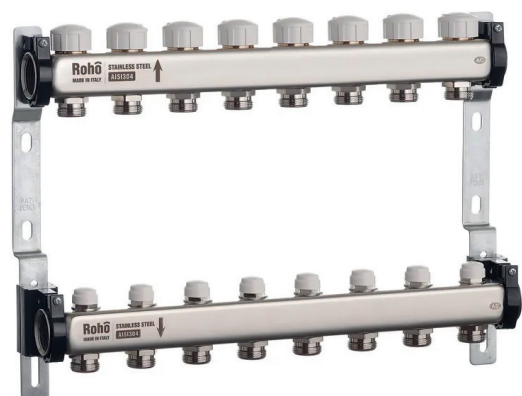

R805

Колектор з термостатичними та запірними клапанами

Код	Артикул	Розмір	Кількість виходів	Розмір ЄК
R00056	R805-02 - 1"х 2 вих.	1"	2	3/4"
R00057	R805-03 - 1"х 3 вих.	1"	3	3/4"
R00058	R805-04 - 1"х 4 вих.	1"	4	3/4"
R00059	R805-05 - 1"х 5 вих.	1"	5	3/4"
R00060	R805-06 - 1"х 6 вих.	1"	6	3/4"
R00061	R805-07 - 1"х 7 вих.	1"	7	3/4"
R00062	R805-08 - 1"х 8 вих.	1"	8	3/4"
R00063	R805-09 - 1"х 9 вих.	1"	9	3/4"
R00064	R805-10 - 1"х 10 вих.	1"	10	3/4"
R00065	R805-11 - 1"х 11 вих.	1"	11	3/4"
R00066	R805-12 - 1"х 12 вих.	1"	12	3/4"

Sale - 5%

СПЕЦІАЛЬНІ ПРОПОЗИЦІЇ НА ПРОДУКЦІЮ ПРОТЯГОМ ЦІЛОГО МІСЯЦЯ

Термін проведення акції з 24.11.2025 по 24.12.2025