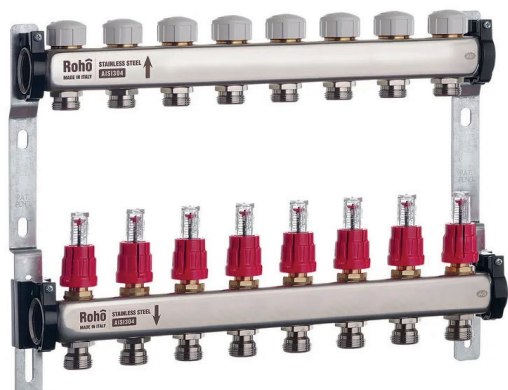

R804

Колектор з витратоміром та термостатичними клапанами

Код	Артикул	Розмір	Кількість виходів	Розмір ЄК
R00034	R804-02 - 1"х 2 вих.	1"	2	3/4"
R00035	R804-03 - 1"х 3 вих.	1"	3	3/4"
R00036	R804-04 - 1"х 4 вих.	1"	4	3/4"
R00037	R804-05 - 1"х 5 вих.	1"	5	3/4"
R00038	R804-06 - 1"х 6 вих.	1"	6	3/4"
R00039	R804-07 - 1"х 7 вих.	1"	7	3/4"
R00040	R804-08 - 1"х 8 вих.	1"	8	3/4"
R00041	R804-09 - 1"х 9 вих.	1"	9	3/4"
R00042	R804-10 - 1"х 10 вих.	1"	10	3/4"
R00043	R804-11 - 1"х 11 вих.	1"	11	3/4"
R00044	R804-12 - 1"х 12 вих.	1"	12	3/4"