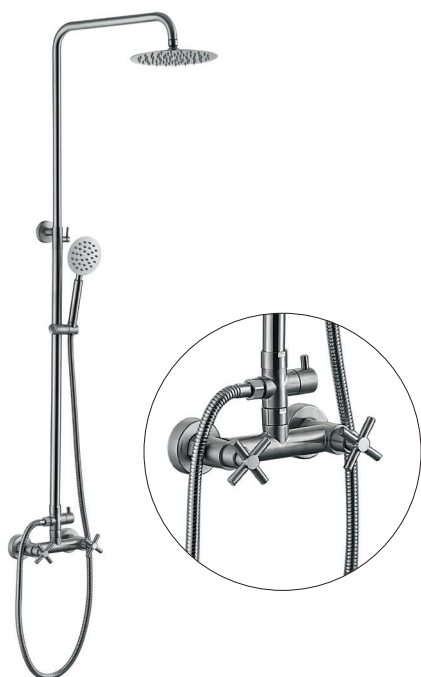

DVE-003-J
Душова колона зі змішувачем
MI6084