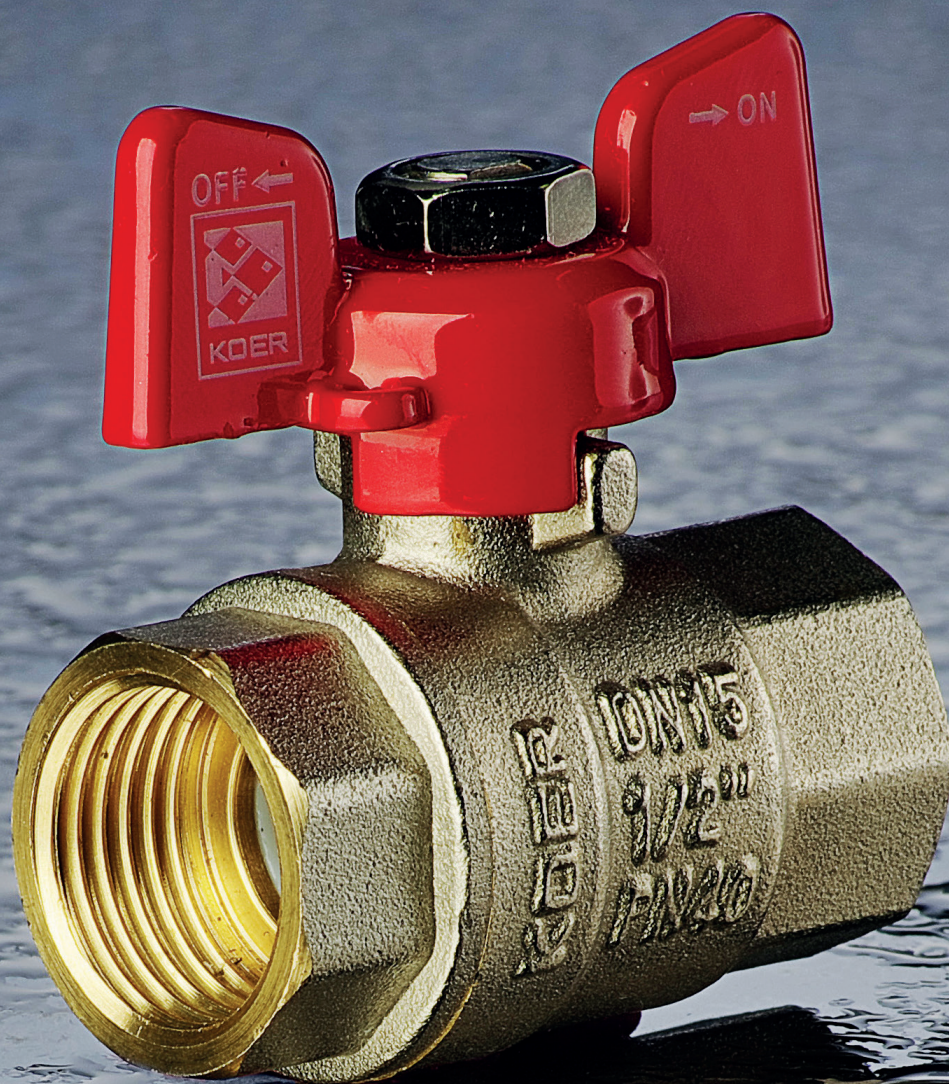

ИНЖЕНЕРНА
САПТЕХНИКА

KR.1161 - 3/4 16X2,2
Євроконус
KR5650

KR.1149 - 3/4"X15
Євроконус для підключення мідної труби
KR5131

KR.240 - 1" FF
Кран кульовий з пластиковою ручкою (червона) та термометром
KR3119