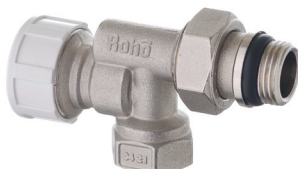

R5260

Кран радіаторний прямий без ручки

Код	Артикул	Підкл.
RO0134	R5260-050 - 1/2"	Пряме

R4010

Термоголовка (рідинний елемент)

Код	Артикул
RO0136	R4010-3015 - 30x1,5

R5550

Кран радіаторний кутовий з ручкою

Код	Артикул	Підкл.
RO0128	R5550-050 - 1/2"	Кутове

R5560

Кран радіаторний прямий з ручкою

Код	Артикул	Підкл.
RO0130	R5560-050 - 1/2"	Пряме

R5150

Кран радіаторний термостатичний кутовий

Код	Артикул	Підкл.
RO0122	R5150-050 - 1/2" (M30x1,5)	Кутове

R5160

Кран радіаторний термостатичний прямий

Код	Артикул	Підкл.
RO0124	R5160-050 - 1/2" (M30x1,5)	Пряме

R5161

Кран радіаторний термостатичний прямий (АНТИПРОТІКАННЯ)

Код	Артикул	Підкл.
RO0125	R5161-050 - 1/2" (M30x1,5)	Пряме

R5170

Кран радіаторний термостатичний осьовий

Код	Артикул	Підкл.
RO0126	R5170-050 - 1/2" (M30x1,5)	Осьове

R5171

Кран радіаторний термостатичний осьовий (АНТИПРОТІКАННЯ)

Код	Артикул	Підкл.
RO0127	R5171-050 - 1/2" (M30x1,5)	Осьове