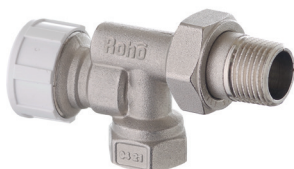

R5260

Кран радіаторний прямий без ручки

Код	Артикул	Підкл.
RO0134	R5260-050 - 1/2"	Пряме

R4010

Термоголовка (рідинний елемент)

Код	Артикул
RO0136	R4010-3015 - 30x1,5

R5550

Кран радіаторний кутовий з ручкою

Код	Артикул	Підкл.
RO0128	R5550-050 - 1/2"	Кутове

R5560

Кран радіаторний прямий з ручкою

Код	Артикул	Підкл.
RO0130	R5560-050 - 1/2"	Пряме

R5150

Кран радіаторний термостатичний кутовий

Код	Артикул	Підкл.
RO0122	R5150-050 - 1/2" (M30x1,5)	Кутове

R5160

Кран радіаторний термостатичний прямий

Код	Артикул	Підкл.
RO0124	R5160-050 - 1/2" (M30x1,5)	Пряме

R5161

Кран радіаторний термостатичний прямий (АНТИПРОТІКАННЯ)

Код	Артикул	Підкл.
RO0125	R5161-050 - 1/2" (M30x1,5)	Пряме

R5170

Кран радіаторний термостатичний осьовий

Код	Артикул	Підкл.
RO0126	R5170-050 - 1/2" (M30x1,5)	Осьове

R5171

Кран радіаторний термостатичний осьовий (АНТИПРОТІКАННЯ)

Код	Артикул	Підкл.
RO0127	R5171-050 - 1/2" (M30x1,5)	Осьове