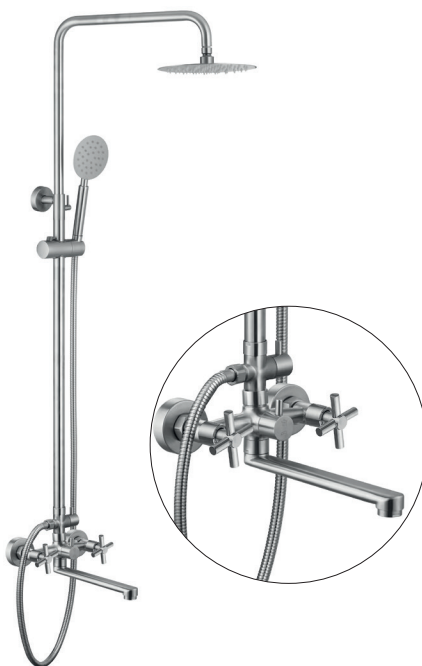

MIXXUS™
SANITARY WARES

EVA-009-J
Душова колона зі змішувачем
MI5788

DAR-009-J
Душова колона зі змішувачем
MI6556

DVE-003-J
Душова колона зі змішувачем
MI6084

DVE-006-J
Душова колона зі змішувачем
MI6085

FAN-009-J
Душова колона зі змішувачем
MI6110