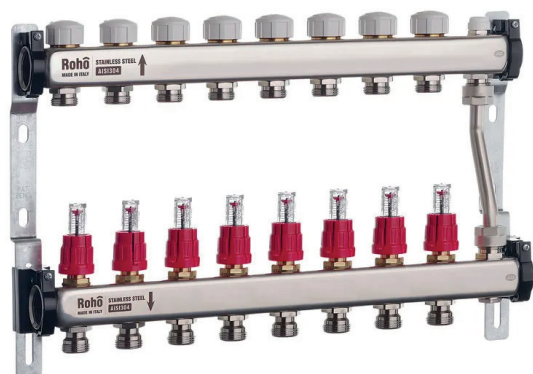

R814

Колектор з витратомірами та термостатичними клапанами з байпасом

Код	Артикул	Розмір	Кількість виходів	Розмір ЄК
R00045	R814-02 - 1"х 2 вих.	1"	2	3/4"
R00046	R814-03 - 1"х 3 вих.	1"	3	3/4"
R00047	R814-04 - 1"х 4 вих.	1"	4	3/4"
R00048	R814-05 - 1"х 5 вих.	1"	5	3/4"
R00049	R814-06 - 1"х 6 вих.	1"	6	3/4"
R00050	R814-07 - 1"х 7 вих.	1"	7	3/4"
R00051	R814-08 - 1"х 8 вих.	1"	8	3/4"
R00052	R814-09 - 1"х 9 вих.	1"	9	3/4"
R00053	R814-10 - 1"х 10 вих.	1"	10	3/4"
R00054	R814-11 - 1"х 11 вих.	1"	11	3/4"
R00055	R814-12 - 1"х 12 вих.	1"	12	3/4"