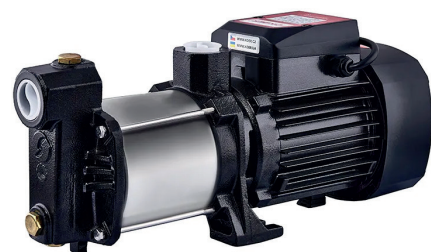

НАСОСИ ПОВЕРХНЕВІ БАГАТОСТУПІНЧАСТІ, корпус нержавіюча сталь

Код	Модель	Н, м	Q, кбМ	Потужність (P), Вт	Діаметр патрубків
KP3232	TCM5.4-23/3-0.37	23	6	370	1"x1"
KP3233	TCM5.4-31/4-0.55	31	6	550	1"x1"
KP3234	TCM5.4-46/6-0.7	46	6	700	1"x1"
KP3235	TCM5.4-64/8-0.8	64	6	800	1"x1"
KP3236	TCM8.7-21/2-0.55	21	9	550	1"x1"
KP3237	TCM8.7-42/4-0.95	42	9	950	1"x1"
KP3238	TCM8.7-54/5-1.1	54	9	1100	1"x1"

Sale - 7%

СПЕЦІАЛЬНІ ПРОПОЗИЦІЇ НА ПРОДУКЦІЮ ПРОТЯГОМ ЦІЛОГО МІСЯЦЯ

Термін проведення акції з 24.11.2025 по 24.12.2025