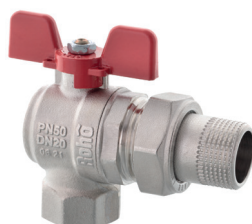

R106

Кран з американкою кутувий, ручка "метелик" червона

Код	Артикул	PN
RO0089	R106-050 - 1/2" B3	PN50
RO0090	R106-075 - 3/4" B3	PN50
RO0091	R106-100 - 1" B3	PN40

Sale - 8%

СПЕЦІАЛЬНІ ПРОПОЗИЦІЇ НА ПРОДУКЦІЮ ПРОТЯГОМ ЦІЛОГО МІСЯЦЯ

Термін проведення акції з 24.11.2025 по 24.12.2025