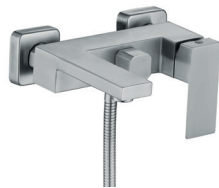

Термін проведення акції з 24.11.2025 по 24.12.2025

ЗМІШУВАЧІ З НЕРЖАВІЮЧОЇ СТАЛІ SUS304

ZERIX™
SANITARY WARES

**KUB-003 HEAVY
(KUB-003)**

Змішувач для душової kabіни
ZX4847

KUB-008 (EURO)

Змішувач для ванни