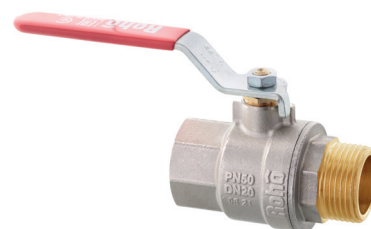

R5170

Кран радіаторний термостатичний осьовий

Код	Артикул	Підкл.
RO0126	R5170-050 - 1/2" (M30x1,5)	Осьове

R5171

Кран радіаторний термостатичний осьовий (АНТИПРОТІКАННЯ)

Код	Артикул	Підкл.
RO0127	R5171-050 - 1/2" (M30x1,5)	Осьове

R5160K

Комплект для підключення радіатора прямий

Код	Артикул	Підкл.
RO0118	R5160-050K - 1/2"	Пряме

R5170K

Комплект для підключення радіатора осьовий

Код	Артикул	Підкл.
RO0120	R5170-050K - 1/2"	Осьове

R200

Кран кульовий, ручка "важіль" червона

Код	Артикул	PN
RO0083	R200-125 - 1 1/4" BB	PN40
RO0084	R200-150 - 1 1/2" BB	PN32
RO0085	R200-200 - 2" BB	PN32

R200B

Кран кульовий, ручка "важіль" чорна

Код	Артикул	PN
RO0108	R200-150B - 1 1/2" BB	PN32

R201