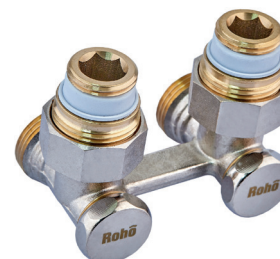

R1203

Редуктор тиску мембранний (1,5-7 бар)

Код	Артикул	PN
RO0147	R1203-050 - 1/2" BB	PN16
RO0148	R1203-075 - 3/4" BB	PN16

R1240

Клапан підживлюючий

Код	Артикул
RO1025	R1240-050 - 1/2" ЗР-ВР

R5350

Кран запірний для радіатора Н-подібний, прямий

Код	Артикул	Розт.
RO0213	R5350-075 - 3/4"	Прямий

R5351

Кран запірний для радіатора Н-подібний, кутовий

Код	Артикул	Розт.
RO0214	R5351-075 - 3/4"	Кутовий

Sale - 8%

СПЕЦІАЛЬНІ ПРОПОЗИЦІЇ НА ПРОДУКЦІЮ ПРОТЯГОМ ЦІЛОГО МІСЯЦЯ

R5260

Кран радіаторний прямий без ручки

Код	Артикул	Підкл.
RO0134	R5260-050 - 1/2"	Пряме

R4010

Термоголовка (рідинний елемент)

Код	Артикул
RO0136	R4010-3015 - 30x1,5

R5550

Кран радіаторний кутовий з ручкою