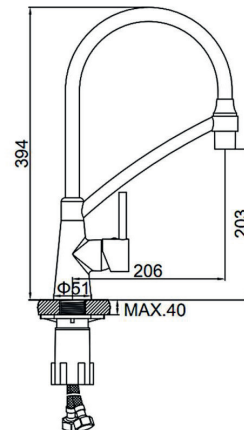

LM4399-3

Змішувач для кухні, силіконовий вилив (білий)

Колір: хром

Код: LL2017