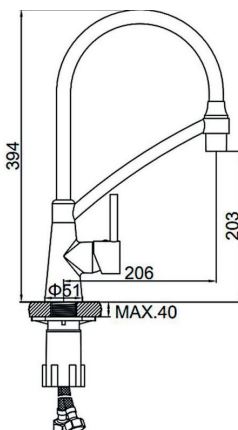

Колір: хром

Код: LL2017

**LM4399-2**

Змішувач для кухні, силіконовий вилив (чорний)

Колір: хром

Код: LL2016