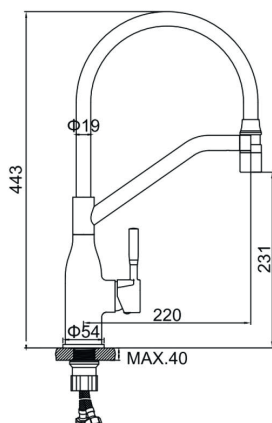

LM4798-3

Змішувач для кухні, силіконовий вилив (білий)

Колір: хром

Код: LL2022