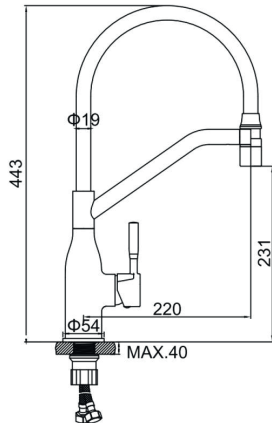

LM4798B-2

Змішувач для кухні, силіконовий вилив (чорний)

Колір: чорний

Код: LL2024