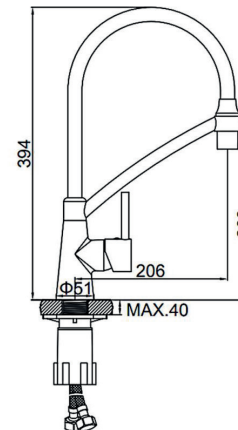

LM4399-9

Змішувач для кухні, силіконовий вилив (сірий)

Колір: хром

Код: LL2018