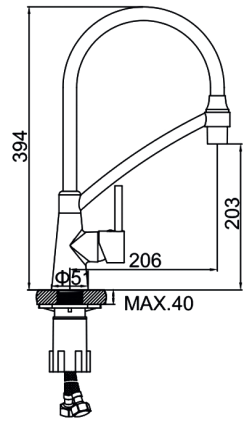

LM4399U-12

Змішувач для кухні, силіконовий вилив (сірий)

Колір: графіт

Код: LL2020