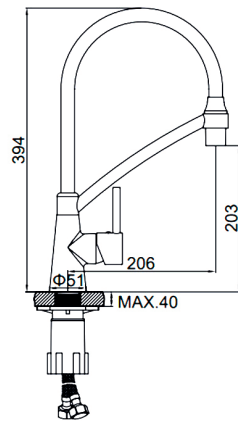

LM4399U-2

Змішувач для кухні, силіконовий вилив (чорний)

Колір: графіт

Код: LL2019