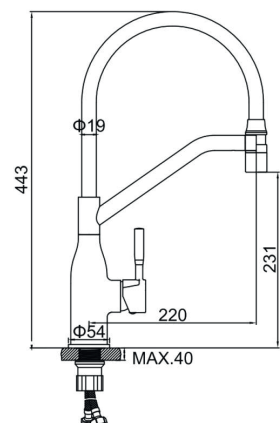

Колір: хром

Код: LL2023

**LM4798-3**

Змішувач для кухні, силіконовий вилив (білий)

Колір: хром

Код: LL2022

**LM4798-2**

Змішувач для кухні, силіконовий вилив (чорний)