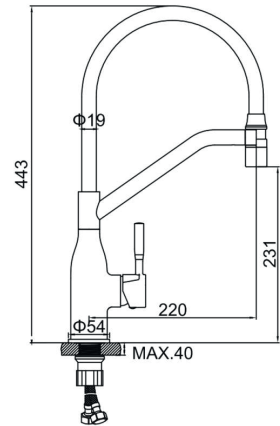

**LEDEME**  
— SANITARY WARE —

**Новинки 2026**

**LM4798Y-3**

Змішувач для кухні, силіконовий вилив (білий)

Колір: матове золото

Код: LL2026

**LM4798D-12**

Змішувач для кухні, силіконовий вилив (сірий)