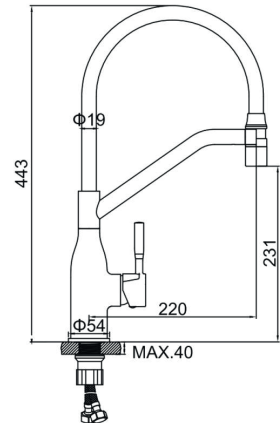

Колір: графіт

Код: LL2025

**LM4798B-2**

Змішувач для кухні, силіконовий вилив (чорний)

Колір: чорний

Код: LL2024

**LM4798-9**

Змішувач для кухні, силіконовий вилив (сірий)