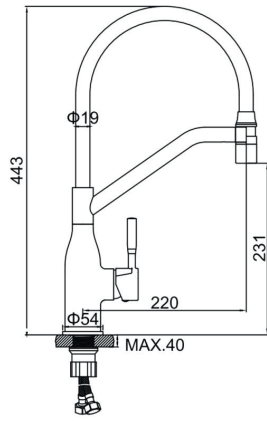

LM4798Y-3

Змішувач для кухні, силіконовий вилив (білий)

Колір: матове золото

Код: LL2026