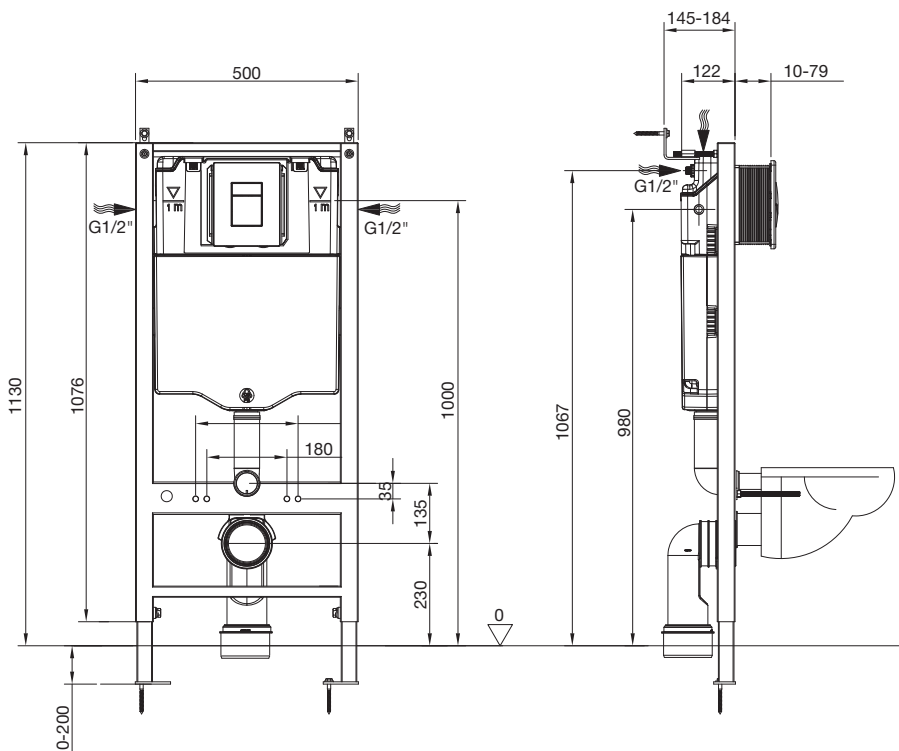

Код	Керування	Товщина бачка	Монтажна глибина-діапазон	Регулювання змиву	Об'єм бачка, л	Розміри виробу (ВхШхГ)	MIN Монтажна висота	MAX Монтажна висота	Сумісність з комплектуючою
KR5341	Пневматичне	90	145-184	2,8-6л/3,8-9	9	1150x500x126	1150	1350	Сумісна із панелями змиву: KT-0606, KT-0607