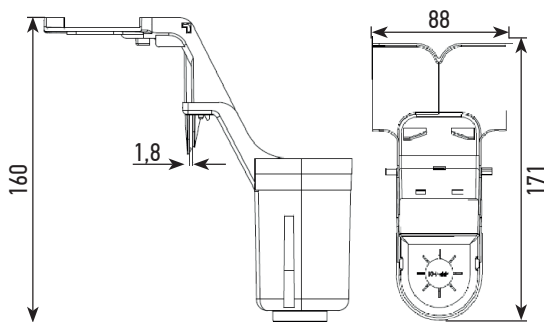

ОСНОВНІ ПЕРЕВАГИ:

- **Гігієнічна свіжість:** Забезпечує приємний аромат при кожному змиванні, таблетка знаходиться безпосередньо в бачку.
- **Естетичність:** Система повністю прихована за панеллю змиву, не псує зовнішній вигляд унітазу підвісними блоками.
- **Проста установка:** Легко монтується на вже встановлену раму інсталяції.
- **Зручність обслуговування:** Легкий доступ до відсіку для таблеток через панель змиву.

Важливо: Використовуються лише таблетки без хлору, щоб не пошкодити механізми бачка.

* В оновленій версії КТ-0407 входить до базової комплектації. Для попередніх поставок - докуповується окремо - KOER КТ-0704 Холдер для освіжаючих пігулок для унітазу для КТ-0407 (KR5710)