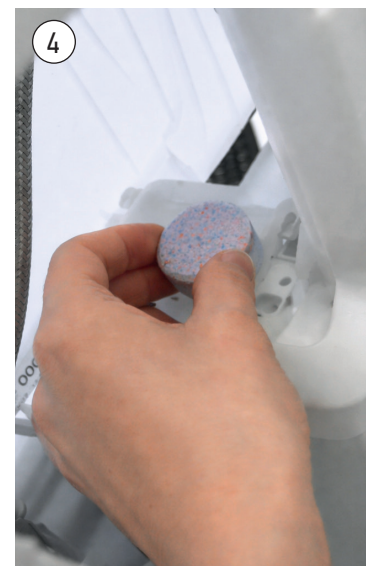

►► **КТ-0704**

Холдер для освіжаючих пігулок для унітазу*

Бачок обладнаний ємністю для розміщення ароматичних пігулок.

Холдер для розміщення арома-таблеток — це набір для модернізації інсталяції, що дозволяє розміщувати ароматичні пігулки прямо в

бачку для постійної свіжості та гігієни без використання підвісних кошиків. Він сумісний з пневматичними інсталяціями з панелями змиву 156x197 мм, простий в установці, прихований від очей і запобігає використанню агресивних засобів для чищення.

ОСНОВНІ ПЕРЕВАГИ:

- **Гігієнічна свіжість:** Забезпечує приємний аромат при кожному змиванні, таблетка знаходиться безпосередньо в бачку.
- **Естетичність:** Система повністю прихована за панеллю змиву, не псує зовнішній вигляд унітазу підвісними блоками.
- **Проста установка:** Легко монтується на вже встановлену раму інсталяції.
- **Зручність обслуговування:** Легкий доступ до відсіку для таблеток через панель змиву.

Важливо: Використовуються лише таблетки без хлору, щоб не пошкодити механізми бачка.

* В оновленій версії КТ-0407 входить до базової комплектації. Для попередніх поставок - докуповується окремо - KOER КТ-0704 Холдер для освіжаючих пігулок для унітазу для КТ-0407 (KR5710)