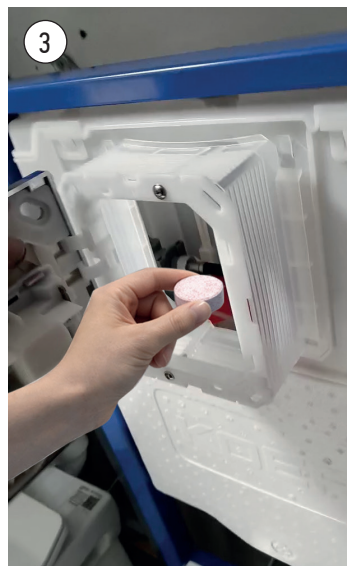

►► **КТ-0704**

Холдер для освіжаючих пігулок для унітазу*

Бачок обладнаний ємністю для розміщення ароматичних пігулок.

Холдер для розміщення арома-таблеток — це набір для модернізації інсталяції, що дозволяє розміщувати ароматичні пігулки прямо в

бачку для постійної свіжості та гігієни без використання підвісних кошиків. Він сумісний з пневматичними інсталяціями з панелями змиву 156x197 мм, простий в установці, прихований від очей і запобігає використанню агресивних засобів для чищення.

ОСНОВНІ ПЕРЕВАГИ:

- **Гігієнічна свіжість:** Забезпечує приємний аромат при кожному змиванні, таблетка знаходиться безпосередньо в бачку.
- **Естетичність:** Система повністю прихована за панеллю змиву, не псує зовнішній вигляд унітазу підвісними блоками.
- **Проста установка:** Легко монтується на вже встановлену раму інсталяції.
- **Зручність обслуговування:** Легкий доступ до відсіку для таблеток через панель змиву.

Важливо: Використовуються лише таблетки без хлору, щоб не пошкодити механізми бачка.

* В оновленій версії КТ-0407 входить до базової комплектації. Для попередніх поставок - докуповується окремо - KOER КТ-0704 Холдер для освіжаючих пігулок для унітазу для КТ-0407 (KR5710)