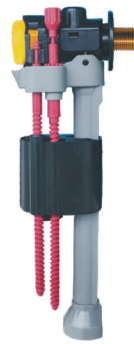

Комплектуючі та запчастини для інсталяційних систем

Універсальність:

Підходять для більшості інсталяцій з пневматичною системою змиву з маленькими панелями (моделі з розміром панелей 156 x 197 мм)

КТ-1101

Арматура НАПОВНЮВАЛЬНА для інсталяції КТ-0407
Код: KR5644