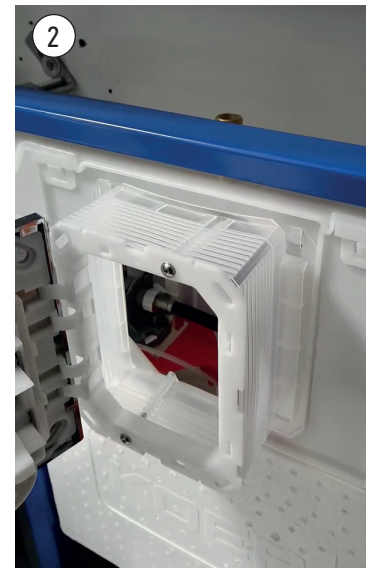

►► **КТ-0704**

Холдер для освіжаючих пігулок для унітазу*

Бачок обладнаний ємністю для розміщення ароматичних пігулок.

Холдер для розміщення арома-таблеток — це набір для модернізації інсталяції, що дозволяє розміщувати ароматичні пігулки прямо в

бачку для постійної свіжості та гігієни без використання підвісних кошиків. Він сумісний з пневматичними інсталяціями з панелями змиву 156x197 мм, простий в установці, прихований від очей і запобігає використанню агресивних засобів для чищення.

ОСНОВНІ ПЕРЕВАГИ:

- **Гігієнічна свіжість:** Забезпечує приємний аромат при кожному змиванні, таблетка знаходиться безпосередньо в бачку.
- **Естетичність:** Система повністю прихована за панеллю змиву, не псує зовнішній вигляд унітазу підвісними блоками.
- **Проста установка:** Легко монтується на вже встановлену раму інсталяції.
- **Зручність обслуговування:** Легкий доступ до відсіку для таблеток через панель змиву.

Важливо: Використовуються лише таблетки без хлору, щоб не пошкодити механізми бачка.

* В оновленій версії КТ-0407 входить до базової комплектації. Для попередніх поставок - докуповується окремо - KOER КТ-0704 Холдер для освіжаючих пігулок для унітазу для КТ-0407 (KR5710)