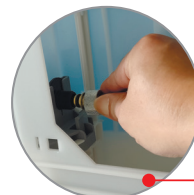

Швидке встановлення панелі зливу. Легке обслуговування. Легкий доступ всередину бачка.

Інсталяції мають товщину бачка всього 9 см. Монтажна глибина регульована – діапазон 110-184. Матеріал бачка інсталяції HDPE.