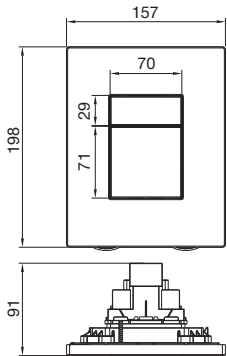

**►► КТ-0606**
**Панелі змиву пневматичні**

Керування:	Пневматичне
Розміри виробу (ВхШхГ)	198x157x3
Сумісна з інсталяцією	КТ-0407

**КТ-0606-01**

 Код: KR5342  
 Колір: Хром

**КТ-0606-02**

 Код: KR6238  
 Колір: SS COLOR

**►► КТ-0607**
**Панелі змиву пневматичні**

Керування:	Пневматичне
Розміри виробу (ВхШхГ)	198x157x3
Сумісна з інсталяцією	КТ-0407

**КТ-0607-01**

 Код: KR5344  
 Колір: Хром

**КТ-0607-02**

 Код: KR6239  
 Колір: SS COLOR