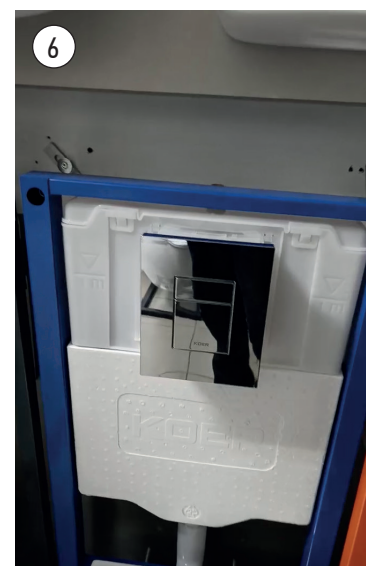

►► **КТ-0704**

Холдер для освіжаючих пігулок для унітазу*

Бачок обладнаний ємністю для розміщення ароматичних пігулок.

Холдер для розміщення арома-таблеток — це набір для модернізації інсталяції, що дозволяє розміщувати ароматичні пігулки прямо в

бачку для постійної свіжості та гігієни без використання підвісних кошиків. Він сумісний з пневматичними інсталяціями з панелями змиву 156x197 мм, простий в установці, прихований від очей і запобігає використанню агресивних засобів для чищення.

ОСНОВНІ ПЕРЕВАГИ:

- **Гігієнічна свіжість:** Забезпечує приємний аромат при кожному змиванні, таблетка знаходиться безпосередньо в бачку.
- **Естетичність:** Система повністю прихована за панеллю змиву, не псує зовнішній вигляд унітазу підвісними блоками.
- **Проста установка:** Легко монтується на вже встановлену раму інсталяції.
- **Зручність обслуговування:** Легкий доступ до відсіку для таблеток через панель змиву.

Важливо: Використовуються лише таблетки без хлору, щоб не пошкодити механізми бачка.

* В оновленій версії КТ-0407 входить до базової комплектації. Для попередніх поставок - докуповується окремо - KOER КТ-0704 Холдер для освіжаючих пігулок для унітазу для КТ-0407 (KR5710)