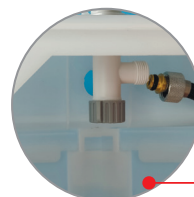

Підведення води: зліва / ззаду / зверху.

Тихий бачок, що економить воду. Ультратихі клапани клас 1 стандарту NF – 9dB та звукоізоляційні прокладки, тому злив буде практично безшумним.