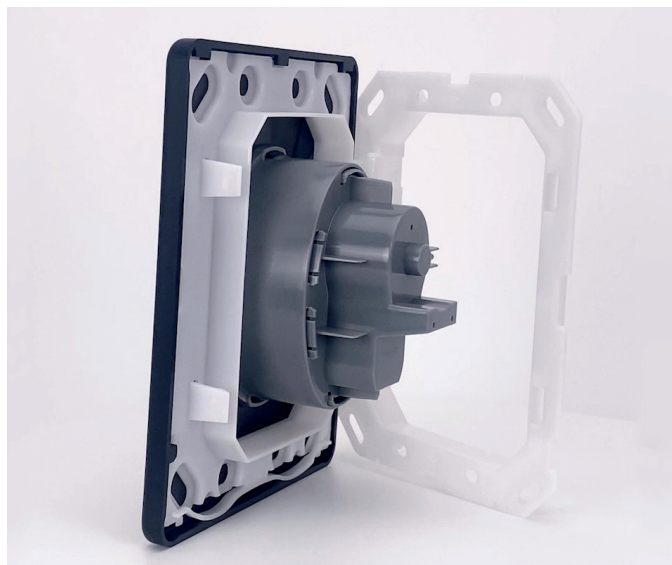

 Монтаж панелі може бути  
 як горизонтальним так і вертикальним

 СУЧАСНИЙ  
 ДИЗАЙН

 МОЖЛИВІСТЬ  
 УСТАНОВКИ ДВОХ  
 ТИПІВ ЗМИВУ

 ПРОСТИЙ  
 МОНТАЖ

- **Легкий доступ:** Доступ до прихованого бачка інсталяції здійснюється легким відкриттям декоративної панелі (клавіші) змиву і не потребує демонтажу панелі. Кріпильна рама панелі забезпечена малим ревізійним віконцем.
- **Універсальність:** Підходить для KOER KT-0407 та більшості інсталяцій з пневматичною системою змиву з маленькими вертикальними панелями (моделі з розміром панелей 156 x 197 мм)\*
- **Сучасний дизайн панелей та великий вибір кольорів.**