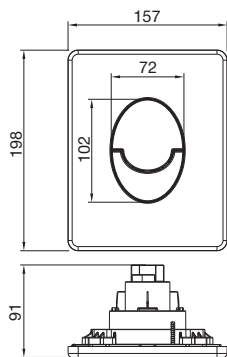

**►► КТ-0606**
**Панелі змиву пневматичні**

Керування:	Пневматичне
Розміри виробу (ВхШхГ)	198x157x3
Сумісна з інсталяцією	КТ-0407

**КТ-0606-01**

 Код: KR5342  
 Колір: Хром

**КТ-0606-02**

 Код: KR6238  
 Колір: SS COLOR