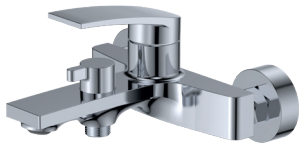

Змішувач для ванни
M18257

ARES 009 (EURO)

Змішувач для ванни
M18258

ARES 024

Змішувач для гігієнічного душу
(з лійкою)
M18259

ARES 009-J

Душова колона зі змішувачем
M18260

DEGAS

■ Матеріал: латунь

DEGAS 001 (NUT)
Змішувач для умивальника
MI8245

DEGAS 001 (NUT) HIGH
Змішувач для умивальника
MI8246

DEGAS 006 (EURO)
Змішувач для ванни
MI8247

DEGAS 009 (EURO)
Змішувач для ванни
MI8248

DEGAS 024
Змішувач для гігієнічного
душу (з лейкою)
MI8249

DEGAS 009-J
Душова колона зі змішувачем
MI8250

LAZAR

■ Матеріал: латунь

LAZAR 001 (NUT)

Змішувач для умивальника
M18269

LAZAR 006 (EURO)

Змішувач для ванни
M18270

LAZAR 009 (EURO)

Змішувач для ванни
M18271

LAZAR 009-J

Душова колона зі змішувачем
M18272

MATIS

■ Матеріал: латунь

MATIS 001 (NUT)

Змішувач для умивальника
M18261