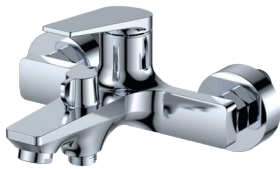

MIXXUS™
SANITARY WARES *Premium*

NEW

ОНОВЛЕННЯ АСОРТИМЕНТУ
ЗМІШУВАЧІ

ARES

■ Матеріал: латунь

ARES 001 (NUT)

Змішувач для умивальника
M18256

ARES 006 (EURO)

Змішувач для ванни
M18257

ARES 009 (EURO)

Змішувач для ванни
M18258

ARES 024

Змішувач для гігієнічного душу
(з лійкою)
M18259

ARES 009-J

Душова колона зі змішувачем
M18260

DEGAS

**MATIS 011-T (NUT)
GRAPHITE REFL.BLAC**

Змішувач для кухні
з силіконовим виливом
Колір: графіт, вилив чорний
M18268

RUBENS

■ Матеріал: латунь

RUBENS 001 (NUT)
Змішувач для умивальника
M18251

RUBENS 006 (EURO)
Змішувач для ванни
M18252

RUBENS 009 (EURO)
Змішувач для ванни
M18253

RUBENS 003
Змішувач для душі
M18254

RUBENS 009-J
Душова колона зі змішувачем
M18255

VERDI

■ Матеріал: латунь

VERDI 001 (NUT)
Змішувач для умивальника
M18240

VERDI 001 (NUT) HIGH
Змішувач для умивальника
M18241