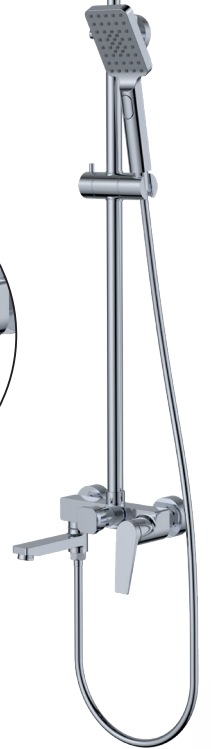

RUBENS 009-J
Душова колона зі змішувачем
M18255