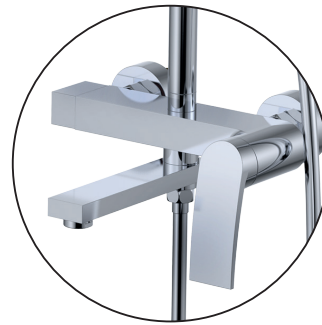

DEGAS 024
Змішувач для гігієнічного
душу (з лейкою)
MI8249

DEGAS 009-J
Душова колона зі змішувачем
MI8250

LAZAR

■ Матеріал: латунь

LAZAR 001 (NUT)

Змішувач для умивальника
M18269

LAZAR 006 (EURO)

Змішувач для ванни
M18270

LAZAR 009 (EURO)

Змішувач для ванни
M18271

LAZAR 009-J

Душова колона зі змішувачем
M18272

MATIS

■ Матеріал: латунь

MATIS 001 (NUT)

Змішувач для умивальника
M18261