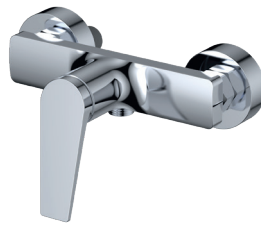

RUBENS 003
Змішувач для душі
M18254