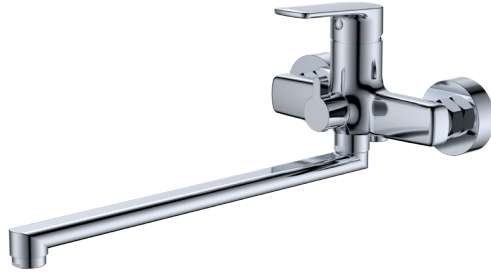

MIXXUS™
SANITARY WARES *Premium*

NEW

ОНОВЛЕННЯ АСОРТИМЕНТУ
ЗМІШУВАЧІ

ARES

■ Матеріал: латунь

ARES 001 (NUT)

Змішувач для умивальника
M18256

ARES 006 (EURO)

DEGAS 024
Змішувач для гігієнічного
душу (з лейкою)
MI8249

DEGAS 009-J
Душова колона зі змішувачем
MI8250

LAZAR

■ Матеріал: латунь

LAZAR 001 (NUT)

Змішувач для умивальника
M18269

LAZAR 006 (EURO)

Змішувач для ванни
M18270

LAZAR 009 (EURO)

Змішувач для ванни
M18271

LAZAR 009-J

Душова колона зі змішувачем
M18272

MATIS

■ Матеріал: латунь

MATIS 001 (NUT)

Змішувач для умивальника
M18261

MATIS 006 (EURO)

Змішувач для ванни
M18262

MATIS 009 (EURO)

Змішувач для ванни
M18263

MATIS 024

Змішувач для гігієнічного душу (з
лійкою)
M18264

MATIS 009-J

Душова колона зі змішувачем
M18265