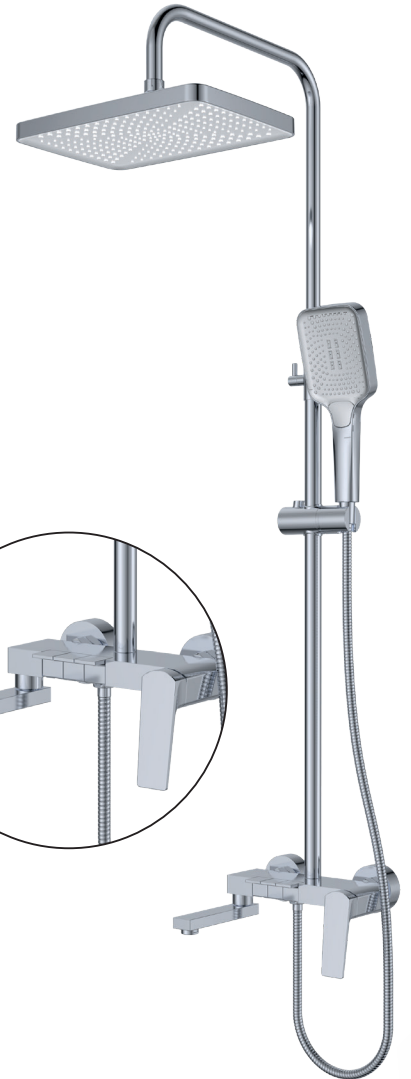

MIXXUS™
SANITARY WARES *Premium*

NEW

ОНОВЛЕННЯ АСОРТИМЕНТУ
ЗМІШУВАЧІ

ARES

■ Матеріал: латунь

ARES 001 (NUT)

Змішувач для умивальника
M18256

ARES 006 (EURO)

Змішувач для ванни
M18257

ARES 009 (EURO)

Змішувач для ванни
M18258

ARES 024

Змішувач для гігієнічного душу
(з лійкою)
M18259

ARES 009-J

Душова колона зі змішувачем
M18260

DEGAS

■ Матеріал: латунь

DEGAS 001 (NUT)
Змішувач для умивальника
MI8245

DEGAS 001 (NUT) HIGH
Змішувач для умивальника
MI8246

DEGAS 006 (EURO)
Змішувач для ванни
MI8247

DEGAS 009 (EURO)
Змішувач для ванни
MI8248

DEGAS 024
Змішувач для гігієнічного
душу (з лейкою)
MI8249

DEGAS 009-J
Душова колона зі змішувачем
MI8250

LAZAR

■ Матеріал: латунь

LAZAR 001 (NUT)

Змішувач для умивальника
M18269

LAZAR 006 (EURO)

Змішувач для ванни
M18270