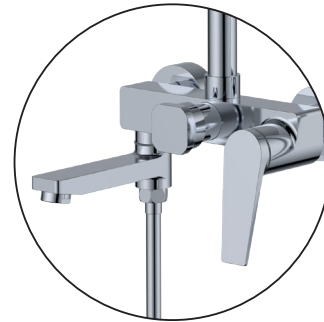

RUBENS 009 (EURO)
Змішувач для ванни
M18253

RUBENS 003
Змішувач для душі
M18254

RUBENS 009-J
Душова колона зі змішувачем
M18255

VERDI

■ Матеріал: латунь

VERDI 001 (NUT)
Змішувач для умивальника
M18240

VERDI 001 (NUT) HIGH
Змішувач для умивальника
M18241