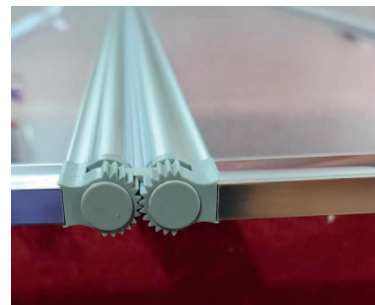

Механізм відкриття: Розсувна система

ПЕРЕВАГИ:

- Інноваційна конструкція роликів для легкої установки.
- Ролики виготовлені з нержавіючої сталі.
- Легкоочищувана система нижніх направляючих.
- Тихе відкриття дверей.
- Водонепроникні силіконові ущільнювачі.
- Конфігурація, ліва і права змінна установка.

Шторки на ванну складні SR BS07

SR BS07-80x140-TR-01

ШТОРКА НА ВАННУ СКЛАДНА

Форма: Плоска прямокутна

Монтаж: На ванну. Від стіни

Механізм відкриття: Складна система відкриття дверей

ПЕРЕВАГИ:

- Циліндрична петля 180° дозволяє відкривати двері як назовні, так і всередину.
- Підйомно-опускний механізм гарантує тихе відкриття дверей і довгострокову службу нижнього ущільнювача.
- Конфігурація, ліва і права змінна установка.

Циліндрична петля 180° дозволяє відкривати двері як назовні, так і всередину

Підйомно-опускний механізм гарантує тихе відкриття дверей і довгострокову службу нижнього ущільнювача.

Код	Артикул	Габарити виробу, мм	Скло	Колір профілю	Матеріал профілю
KR5948	SR BS07-80x140-TR-01	800×1400	Безпечне гартоване прозоре EASY CLEAN	Графіт	Алюміній

УМОВНІ ПОЗНАЧЕННЯ

Форма: Квадрат

Водовідштовхувальне покриття EASY CLEAN

Матеріал профілю:
Алюміній

Інноваційна конструкція роликів для легкої установки з нержавіючої сталі

Універсальна установка

Підйомно-опускний механізм гарантує тихе відчинення дверей