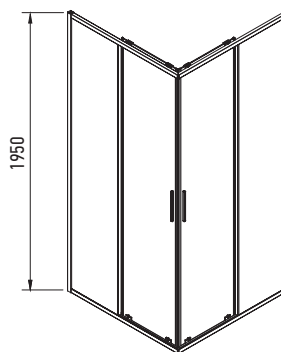

Водонепроникні силіконові ущільнювачі з магнітною стрічкою на краях дверей

Безпечне гартоване скло з двостороннім покриттям EASY CLEAN

Конфігурація, ліва і права змінна установка

Вертикальні ручки

Профіль із алюмінію. Регульована ширина 20 мм

SR SC10-90x90x195-TR-01

SR SC10-90x90x195-TR-07

ДУШОВА КАБІНА БЕЗ ПІДДОНУ

Форма: Кутова квадратна

Монтаж: На підлогу/На піддон, від кута

Механізм відкриття: Розсувні двері

Конфігурація: ліва і права змінна установка

ПЕРЕВАГИ:

- Швидкознімні подвійні ролики з підшипниками з нержавіючої сталі SUS304
- Регульована ширина профілю 20 мм.
- Безпечне гартоване скло з двостороннім покриттям EASY CLEAN

Код	Артикул	Габарити виробу, мм	Скло	Колір профілю	Матеріал профілю
KR5942	SR SC10-90x90x195-TR-01	900x900x1950	Безпечне гартоване прозоре EASY CLEAN	Хром	Алюміній
KR5944	SR SC10-90x90x195-TR-07	900x900x1950		Графіт	Алюміній
KR5943	SR SC10-90x90x195-TR-12	900x900x1950		Матове золото	Алюміній

SR BS02-80x140-TR-12

SR BS02-80x140-TR-07

ШТОРКА НА ВАННУ РОЗПАШНА

Форма: Плоска прямокутна (закруглена)
 Монтаж: На ванну. Від стіни
 Механізм відкриття: Розпашна система

ПЕРЕВАГИ:

- Нижня напрямна система: приховані завіси для розпашних дверей.
- Циліндрична петля дозволяє відкривати двері як назовні, так і всередину.
- Міцна горизонтальна ручка-вішалка із нержавіючої сталі, що забезпечить додаткове місце для зберігання рушників.