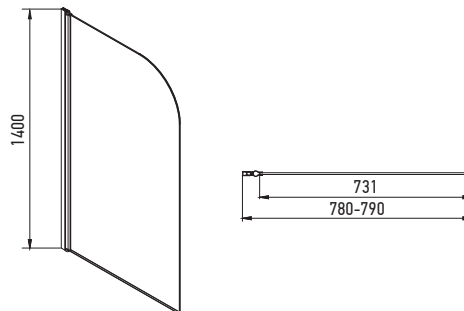

SR BS02-80x140-TR-12

SR BS02-80x140-TR-07

ШТОРКА НА ВАННУ РОЗПАШНА

Форма: Плоска прямокутна (закруглена)
 Монтаж: На ванну. Від стіни
 Механізм відкриття: Розпашна система

ПЕРЕВАГИ:

- Нижня напрямна система: приховані завіси для розпашних дверей.
- Циліндрична петля дозволяє відкривати двері як назовні, так і всередину.
- Міцна горизонтальна ручка-вішалка із нержавіючої сталі, що забезпечить додаткове місце для зберігання рушників.