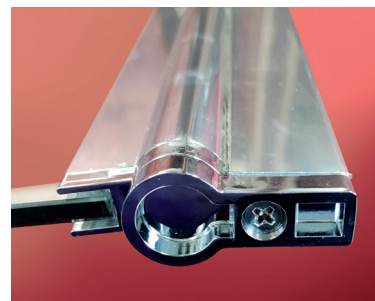

Водонепроникні силіконові ущільнювачі з магнітною стрічкою на краях дверей

Безпечне гартоване скло з двостороннім покриттям EASY CLEAN

Конфігурація, ліва і права змінна установка

Вертикальні ручки

Профіль із алюмінію. Регульована ширина 20 мм

ПЕРЕВАГИ:

- Швидкознімні подвійні ролики з підшипниками з нержавіючої сталі SUS304
- Регульована ширина профілю 20 мм.
- Безпечне гартоване скло з двостороннім покриттям EASY CLEAN

Код	Артикул	Габарити виробу, мм	Скло	Колір профілю	Матеріал профілю
KR5942	SR SC10-90x90x195-TR-01	900x900x1950	Безпечне гартоване прозоре EASY CLEAN	Хром	Алюміній
KR5944	SR SC10-90x90x195-TR-07	900x900x1950		Графіт	Алюміній
KR5943	SR SC10-90x90x195-TR-12	900x900x1950		Матове золото	Алюміній

Шторки на ванну розпашні SR BS02

Циліндрична петля дозволяє відкрити двері як назовні, так і всередину

Міцна горизонтальна ручка-вішалка із нержавіючої сталі, що забезпечить додаткове місце для зберігання рушників

SR BS02-80x140-TR-12

SR BS02-80x140-TR-07

ШТОРКА НА ВАННУ РОЗПАШНА

Форма: Плоска прямокутна (закруглена)
 Монтаж: На ванну. Від стіни
 Механізм відкриття: Розпашна система

ПЕРЕВАГИ:

- Нижня напрямна система: приховані завіси для розпашних дверей.
- Циліндрична петля дозволяє відкривати двері як назовні, так і всередину.
- Міцна горизонтальна ручка-вішалка із нержавіючої сталі, що забезпечить додаткове місце для зберігання рушників.