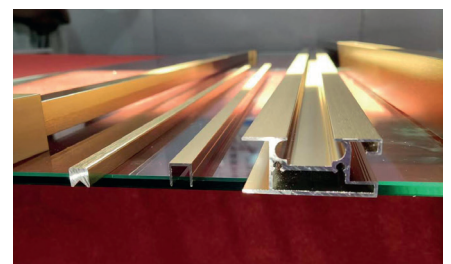

Профіль із алюмінію