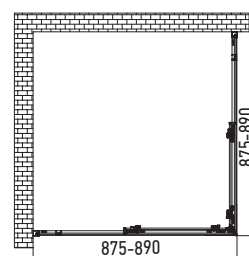

SR SC10-90x90x195-TR-01

SR SC10-90x90x195-TR-07

ДУШОВА КАБІНА БЕЗ ПІДДОНУ

Форма: Кутова квадратна

Монтаж: На підлогу/На піддон, від кута

Механізм відкриття: Розсувні двері

Конфігурація: ліва і права змінна установка

ПЕРЕВАГИ:

- Швидкознімні подвійні ролики з підшипниками з нержавіючої сталі SUS304
- Регульована ширина профілю 20 мм.
- Безпечне гартоване скло з двостороннім покриттям EASY CLEAN

Код	Артикул	Габарити виробу, мм	Скло	Колір профілю	Матеріал профілю
KR5942	SR SC10-90x90x195-TR-01	900x900x1950	Безпечне гартоване прозоре EASY CLEAN	Хром	Алюміній
KR5944	SR SC10-90x90x195-TR-07	900x900x1950		Графіт	Алюміній
KR5943	SR SC10-90x90x195-TR-12	900x900x1950		Матове золото	Алюміній