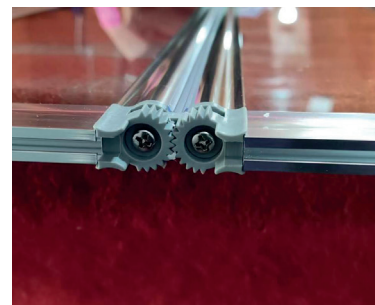

Механізм відкриття: Розсувна система

ПЕРЕВАГИ:

- Інноваційна конструкція роликів для легкої установки.
- Ролики виготовлені з нержавіючої сталі.
- Легкоочищувана система нижніх направляючих.
- Тихе відкриття дверей.
- Водонепроникні силіконові ущільнювачі.
- Конфігурація, ліва і права змінна установка.

Шторки на ванну складні SR BS07

SR BS07-80x140-TR-01

ШТОРКА НА ВАННУ СКЛАДНА

Форма: Плоска прямокутна

Монтаж: На ванну. Від стіни

Механізм відкриття: Складна система відкриття дверей

ПЕРЕВАГИ:

- Циліндрична петля 180° дозволяє відкривати двері як назовні, так і всередину.
- Підйомно-опускний механізм гарантує тихе відкриття дверей і довгострокову службу нижнього ущільнювача.
- Конфігурація, ліва і права змінна установка.

Циліндрична петля 180° дозволяє відкривати двері як назовні, так і всередину

Підйомно-опускний механізм гарантує тихе відкриття дверей і довгострокову службу нижнього ущільнювача.

Код	Артикул	Габарити виробу, мм	Скло	Колір профілю	Матеріал профілю
KR5948	SR BS07-80x140-TR-01	800×1400	Безпечне гартоване прозоре EASY CLEAN	Графіт	Алюміній

УМОВНІ ПОЗНАЧЕННЯ

Форма: Квадрат

Водовідштовхувальне покриття EASY CLEAN

Матеріал профілю:
Алюміній

Інноваційна конструкція роликів для легкої установки з нержавіючої сталі

Універсальна установка

Підйомно-опускний механізм гарантує тихе відчинення дверей