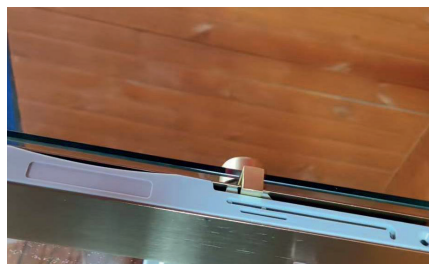

Тихе відкриття дверей