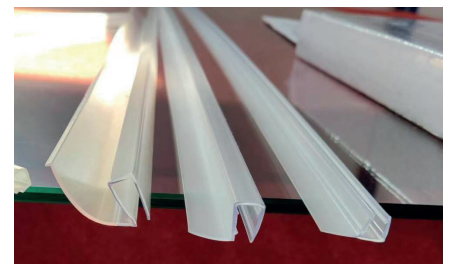

Водонепроникні силіконові ущільнювачі