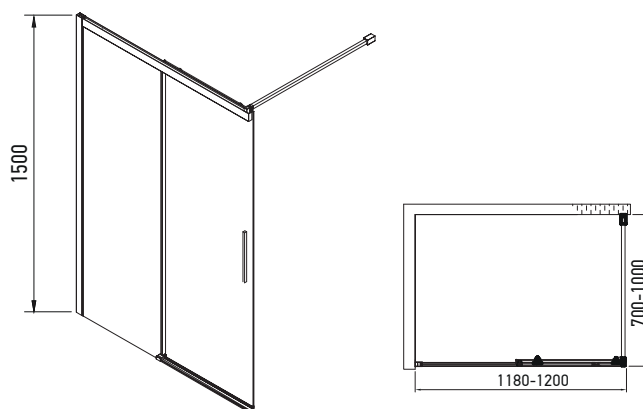

Код	Артикул	Габарити виробу, мм	Скло	Колір профілю	Матеріал профілю
KR5945	SR BS06-120x150-TR-01	1200×1500	Безпечне гартоване прозоре EASY CLEAN	Хром	Алюміній
KR5947	SR BS06-120x150-TR-07	1200×1500		Графіт	Алюміній
KR5946	SR BS06-120x150-TR-12	1200×1500		Матове золото	Алюміній