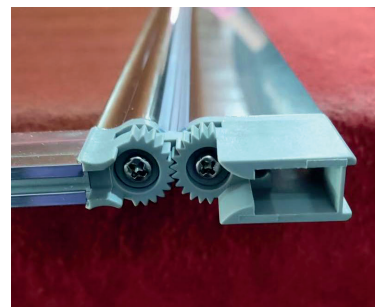

Механізм відкриття: Розсувна система

ПЕРЕВАГИ:

- Інноваційна конструкція роликів для легкої установки.
- Ролики виготовлені з нержавіючої сталі.
- Легкоочищувана система нижніх направляючих.
- Тихе відкриття дверей.
- Водонепроникні силіконові ущільнювачі.
- Конфігурація, ліва і права змінна установка.

Шторки на ванну складні SR BS07

SR BS07-80x140-TR-01

ШТОРКА НА ВАННУ СКЛАДНА

Форма: Плоска прямокутна

Монтаж: На ванну. Від стіни

Механізм відкриття: Складна система відкриття дверей

ПЕРЕВАГИ:

- Циліндрична петля 180° дозволяє відкривати двері як назовні, так і всередину.
- Підйомно-опускний механізм гарантує тихе відкриття дверей і довгострокову службу нижнього ущільнювача.
- Конфігурація, ліва і права змінна установка.

Циліндрична петля 180° дозволяє відкривати двері як назовні, так і всередину

Підйомно-опускний механізм гарантує тихе відкриття дверей і довгострокову службу нижнього ущільнювача.

Код	Артикул	Габарити виробу, мм	Скло	Колір профілю	Матеріал профілю
KR5948	SR BS07-80x140-TR-01	800×1400	Безпечне гартоване прозоре EASY CLEAN	Графіт	Алюміній

УМОВНІ ПОЗНАЧЕННЯ

Форма: Квадрат

Водовідштовхувальне покриття EASY CLEAN

Матеріал профілю:
Алюміній

Інноваційна конструкція роликів для легкої установки з нержавіючої сталі

Універсальна установка

Підйомно-опускний механізм гарантує тихе відчинення дверей