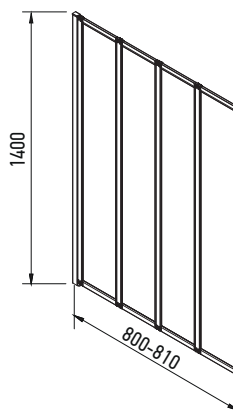

Шторки на ванну складні SR BS07

SR BS07-80x140-TR-01

ШТОРКА НА ВАННУ СКЛАДНА

Форма: Плоска прямокутна

Монтаж: На ванну. Від стіни

Механізм відкриття: Складна система відкриття дверей

ПЕРЕВАГИ:

- Циліндрична петля 180° дозволяє відкривати двері як назовні, так і всередину.
- Підйомно-опускний механізм гарантує тихе відкриття дверей і довгострокову службу нижнього ущільнювача.
- Конфігурація, ліва і права змінна установка.

Циліндрична петля 180° дозволяє відкривати двері як назовні, так і всередину

Підйомно-опускний механізм гарантує тихе відкриття дверей і довгострокову службу нижнього ущільнювача.

Код	Артикул	Габарити виробу, мм	Скло	Колір профілю	Матеріал профілю
KR5948	SR BS07-80x140-TR-01	800×1400	Безпечне гартоване прозоре EASY CLEAN	Графіт	Алюміній