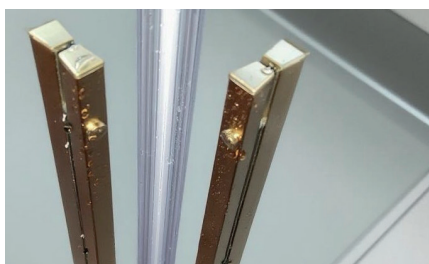

KOEER[®]
professional sanitary engineering

ДУШОВІ КАБІНИ ТА ШТОРКИ

ОНОВЛЕННЯ АСОРТИМЕНТУ

Душові kabіни SR SC10

SR SC10-90x90x195-TR-12

Регулюючі швидкознімні подвійні верхні і нижні ролики на підшипниках із нержавіючої сталі SUS304

Водонепроникні силіконові ущільнювачі з магнітною стрічкою на краях дверей

Безпечне гартоване скло з двостороннім покриттям EASY CLEAN

Конфігурація, ліва і права змінна установка

Вертикальні ручки

Профіль із алюмінію. Регульована ширина 20 мм

ПЕРЕВАГИ:

- Швидкознімні подвійні ролики з підшипниками з нержавіючої сталі SUS304
- Регульована ширина профілю 20 мм.
- Безпечне гартоване скло з двостороннім покриттям EASY CLEAN

Код	Артикул	Габарити виробу, мм	Скло	Колір профілю	Матеріал профілю
KR5942	SR SC10-90x90x195-TR-01	900x900x1950	Безпечне гартоване прозоре EASY CLEAN	Хром	Алюміній
KR5944	SR SC10-90x90x195-TR-07	900x900x1950		Графіт	Алюміній
KR5943	SR SC10-90x90x195-TR-12	900x900x1950		Матове золото	Алюміній

Комплектуючі з нержавіючої сталі SUS304

Товщина скла: 4, 6 мм

Профілі з розширенням: 0-10, 0-20 мм