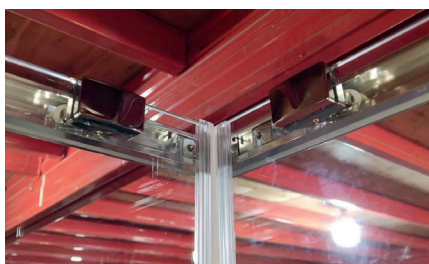

Водонепроникні силіконові ущільнювачі з магнітною стрічкою на краях дверей

Безпечне гартоване скло з двостороннім покриттям EASY CLEAN

Конфігурація, ліва і права змінна установка

Вертикальні ручки

Профіль із алюмінію. Регульована ширина 20 мм

SR SC10-90x90x195-TR-01

SR SC10-90x90x195-TR-07

ДУШОВА КАБІНА БЕЗ ПІДДОНУ

Форма: Кутова квадратна

Монтаж: На підлогу/На піддон, від кута

Механізм відкриття: Розсувні двері

Конфігурація: ліва і права змінна установка

ПЕРЕВАГИ:

- Швидкознімні подвійні ролики з підшипниками з нержавіючої сталі SUS304
- Регульована ширина профілю 20 мм.
- Безпечне гартоване скло з двостороннім покриттям EASY CLEAN

Код	Артикул	Габарити виробу, мм	Скло	Колір профілю	Матеріал профілю
KR5942	SR SC10-90x90x195-TR-01	900x900x1950	Безпечне гартоване прозоре EASY CLEAN	Хром	Алюміній
KR5944	SR SC10-90x90x195-TR-07	900x900x1950		Графіт	Алюміній
KR5943	SR SC10-90x90x195-TR-12	900x900x1950		Матове золото	Алюміній

Вертикальна ручка

Система кріплення до стіни за допомогою пристінних профілів (з регулюванням)

Циліндрична петля дозволяє відчиняти двері як назовні, так і всередину

Монтаж без піддону: кабіна може бути встановлена як на піддоні, так і підлозі