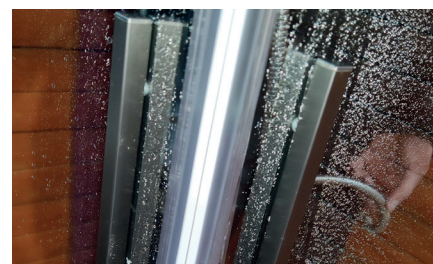

Водонепроникні силіконові ущільнювачі з магнітною стрічкою на краях дверей

Безпечне гартоване скло з двостороннім покриттям EASY CLEAN

Конфігурація, ліва і права змінна установка

Вертикальні ручки

Профіль із алюмінію. Регульована ширина 20 мм

ПЕРЕВАГИ:

- Швидкознімні подвійні ролики з підшипниками з нержавіючої сталі SUS304
- Регульована ширина профілю 20 мм.
- Безпечне гартоване скло з двостороннім покриттям EASY CLEAN

Код	Артикул	Габарити виробу, мм	Скло	Колір профілю	Матеріал профілю
KR5942	SR SC10-90x90x195-TR-01	900x900x1950	Безпечне гартоване прозоре EASY CLEAN	Хром	Алюміній
KR5944	SR SC10-90x90x195-TR-07	900x900x1950		Графіт	Алюміній
KR5943	SR SC10-90x90x195-TR-12	900x900x1950		Матове золото	Алюміній

Шторки на ванну розпашні SR BS02

Циліндрична петля дозволяє відкрити двері як назовні, так і всередину

Міцна горизонтальна ручка-вішалка із нержавіючої сталі, що забезпечить додаткове місце для зберігання рушників

Вертикальна ручка

Система кріплення до стіни за допомогою пристінних профілів (з регулюванням)

Циліндрична петля дозволяє відчиняти двері як назовні, так і всередину

Монтаж без піддону: кабіна може бути встановлена як на піддоні, так і підлозі