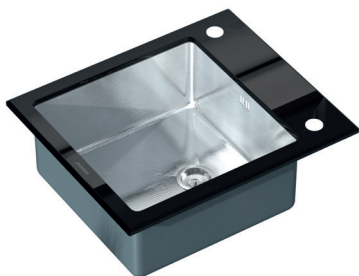

ДОДАТКОВА

ЗНИЖКА -12%

КУХОННІ МИЙКИ

MX(304)6051-200X1.2-HM-GLASS

Розмір: 600×510×200 мм
Товщина: 3.0/1.2 мм
Колір: чорний глянцевий
MX0573

MX(304)7851-200X1.2-HM-GLASS

Розмір: 780×510×200 мм
Товщина: 3.0/1.2 мм
Колір: чорний глянцевий
MX0574

MX5050-200X1.0-SATIN

Розмір: 500×500×200 мм
Товщина: 3.0/1.0 мм
Колір: нержавіюча сталь
MX0580

MX5843-200X1.0-PVD-BRONZE

Розмір: 580×430×200 мм
Товщина: 3.0/1.0 мм
Колір: бронза
MX0577

MX5843-200X1.0-SATIN