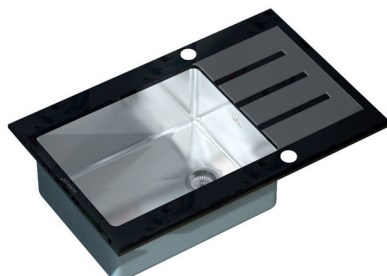

ДОДАТКОВА

ЗНИЖКА -12%

КУХОННІ МИЙКИ

MX(304)6051-200X1.2-HM-GLASS

Розмір: 600×510×200 мм
Товщина: 3.0/1.2 мм
Колір: чорний глянцевий
MX0573

MX(304)7851-200X1.2-HM-GLASS

Розмір: 780×510×200 мм
Товщина: 3.0/1.2 мм
Колір: чорний глянцевий
MX0574

MX5050-200X1.0-SATIN

Розмір: 500×500×200 мм
Товщина: 3.0/1.0 мм
Колір: нержавіюча сталь
MX0580

MX5843-200X1.0-PVD-BRONZE

Розмір: 580×430×200 мм
Товщина: 3.0/1.0 мм
Колір: бронза
MX0577

MX5843-200X1.0-SATIN

Розмір: 580×430×200 мм
Товщина: 3.0/1.0 мм
Колір: нержавіюча сталь
MX0575

MX7843-220X1.0-SATIN

Розмір: 780×430×220 мм
Товщина: 3.0/1.0 мм
Колір: нержавіюча сталь
MX0564

MX7844-200X1.2-PVD-BLACK

Розмір: 780×440×200 мм
Товщина: 3.0/1.2 мм
Колір: чорний
MX0561

MX7844-200X1.2-PVD-BRONZE

Розмір: 780×440×200 мм
Товщина: 3.0/1.2 мм
Колір: бронза
MX0562

MX7844-200X1.2-SATIN

Розмір: 780×440×200 мм
Товщина: 3.0/1.2 мм
Колір: нержавіюча сталь
MX0560

MH7545-SET-05 NANO-BLACK