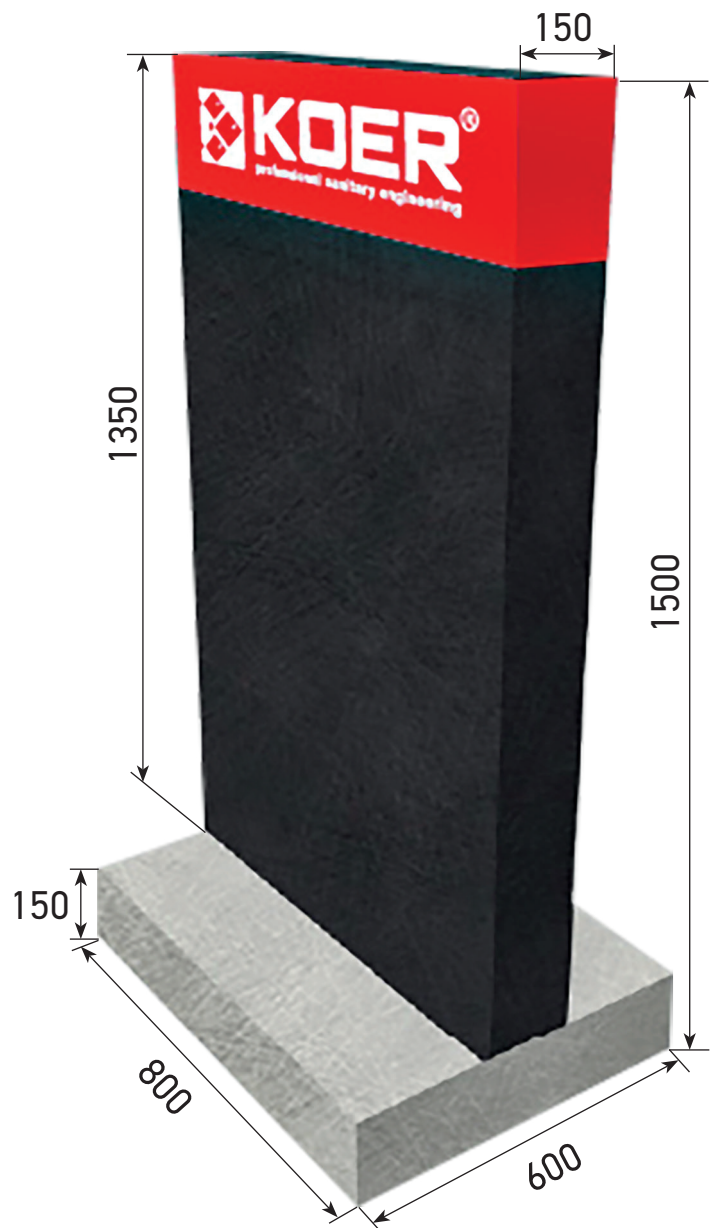

**СТЕНД ВИСТАВКОВИЙ ДЛЯ АКСЕСУАРІВ (СІРИЙ+БЕТОН)
1500X800X600 (3 ЛОГО) **ST5658 KOER****

1

Сума замовлення однією
накладною не менше
700 \$

2

В замовленні має бути повна
серія в 2 кольорах.

СТЕНД НАСТІЛЬНИЙ ДЕМОНСТРАЦІЙНИЙ З МУЛЯЖАМИ ПАНЕЛЕЙ ІНСТАЛЯЦІЇ (НА 8 ПАНЕЛЕЙ З ЛОГО) **KOER ST5657**

KT-0609

KT-0610

KT-0612

KT-0603-05(S)

Панель змиву, 240x160x10mm
пластикова, кнопка лінійна
(колір ЧОРНИЙ МАТОВИЙ)

KT-0604-03(S)

Панель змиву, 240x160x10mm
пластикова, кнопка закруглена
(колір БІЛИЙ)

KT-0608-14 (S)

Панель змиву 240x160x10mm
пластикова, кнопка закруглена
(колір САТИН)

KT-0609-07(S)

Панель змиву, 240x160x7mm
пластикова, кнопка лінійна
(колір ГРАФІТ)

KT-0610-12(S)

Панель змиву, 240x160x32mm
пластикова, кнопка квадратна
(колір МАТОВЕ ЗОЛОТО)

KT-0612-07(S)

Панель змиву, 240x160x10mm
з нержавіючої сталі, кнопка
квадрат (колір ГРАФІТ)

KT-0612-02(S)

Панель змиву, 240x160x10mm
з нержавіючої сталі, кнопка
квадратна SUS304

KT-0612-12(S)

Панель змиву, 240x160x10mm
з нержавіючої сталі, кнопка
квадрат (колір МАТОВЕ ЗОЛОТО)