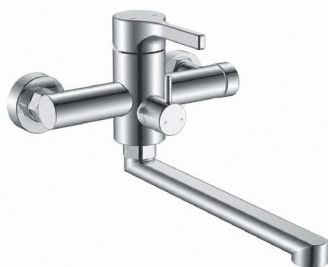

ZERIX™

SANITARY WARES

NEW

ЗМІШУВАЧІ
З НЕРЖАВІЮЧОЇ СТАЛІ

НОВА СЕРІЯ REX

■ Матеріал: нержавіюча сталь

ZERIXTM
SANITARY WARES

REX-001-B CHROME

Змішувач для умивальника
Колір: хром
ZX6115

REX-001-B BRUSHED GOLD

Змішувач для умивальника
Колір: матове золото
ZX6116

REX-001-B GRAPHITE

Змішувач для умивальника
Колір: графіт
ZX6117

REX-006 (EURO) CHROME

Змішувач для ванни
Колір: хром
ZX6118

REX-006 (EURO) BRUSHED GOLD

Змішувач для ванни
Колір: матове золото
ZX6119

REX-006 (EURO) GRAPHITE

Змішувач для ванни
Колір: графіт
ZX6120

REX-011 CHROME REFL.BLACK

Змішувач для кухні
з силіконовим виливом
Колір: хром
Вилив: чорний
ZX6127

REX-011 CHROME REFL.GREY

Змішувач для кухні
з силіконовим виливом
Колір: хром
Вилив: сірий
ZX6128

REX-011 CHROME REFL.WHITE

Змішувач для кухні
з силіконовим виливом
Колір: хром
Вилив: білий
ZX6129

Матеріал: нержавіюча сталь