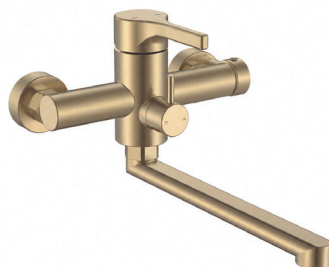

ZERIX™

SANITARY WARES

NEW

ЗМІШУВАЧІ
З НЕРЖАВІЮЧОЇ СТАЛІ

НОВА СЕРІЯ REX

■ Матеріал: нержавіюча сталь

ZERIXTM
SANITARY WARES

REX-001-B CHROME

Змішувач для умивальника
Колір: хром
ZX6115

REX-001-B BRUSHED GOLD

Змішувач для умивальника
Колір: матове золото
ZX6116

REX-001-B GRAPHITE

Змішувач для умивальника
Колір: графіт
ZX6117

REX-006 (EURO) CHROME

Змішувач для ванни
Колір: хром
ZX6118

REX-006 (EURO) BRUSHED GOLD

Змішувач для ванни
Колір: матове золото
ZX6119

REX-006 (EURO) GRAPHITE

Змішувач для ванни
Колір: графіт
ZX6120

REX-011 CHROME REFL.BLACK

Змішувач для кухні
з силіконовим виливом
Колір: хром
Вилив: чорний
ZX6127

REX-011 CHROME REFL.GREY

Змішувач для кухні
з силіконовим виливом
Колір: хром
Вилив: сірий
ZX6128

REX-011 CHROME REFL.WHITE

Змішувач для кухні
з силіконовим виливом
Колір: хром
Вилив: білий
ZX6129

Матеріал: нержавіюча сталь