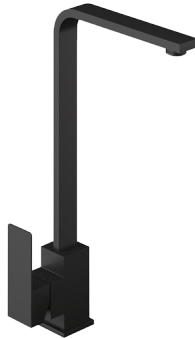

KUB-011 BLACK
Змішувач для кухні
(колір: чорний)