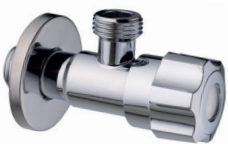

**SIPHON-02 BLACK**  
Сифон для умивальника  
1 1/4"  
(Колір чорний)

Крани

Нерж. сталь

**VAL-01 1/2x1/2**  
Кран для підключення сантехприладів (синій)

**VAL-02 1/2x1/2**  
Кран для підключення сантехприладів (червоний)

**VAL-03 1/2x3/4**  
Кран для підключення сантехприладів (синій)

**VAL-04 1/2x1/2**  
Кран для підключення сантехприладів

**VAL-05 1/2x3/4**  
Кран для підключення сантехприладів

**VAL-06 1/2x1/2 CHROME**  
Кран для підключення сантехприладів  
● колір: хром