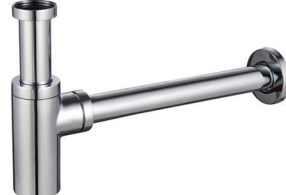

**POP-UP-03**  
Донний клапан  
для ванни (кнопка)  
1 1/2"

Сифони

**SIPHON-01**  
Сифон для умивальника  
1 1/4"

**SIPHON-01 BLACK**  
Сифон для умивальника  
1 1/4"  
(Колір чорний)

**SIPHON-02**  
Сифон для умивальника  
1 1/4"

**SIPHON-02 BLACK**  
Сифон для умивальника  
1 1/4"  
(Колір чорний)

Крани

Нерж. сталь

**VAL-01 1/2x1/2**  
Кран для підключення сантехприладів (синій)

**VAL-02 1/2x1/2**  
Кран для підключення сантехприладів (червоний)