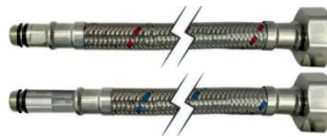

**DRAIN-04-15x15-90**

Душовий трап  
150x150 мм,  
кутовий відвід

Підведення

**M-10**

Підводка для змішувача гофрована  
30, 40, 50, 60, 80, 100 см  
НЕРЖАВІЙКА

**FH-01-F1/2"xM10**

Гнучке підведення (пара)  
30, 40, 50, 60, 80 см  
НЕРЖАВІЙКА