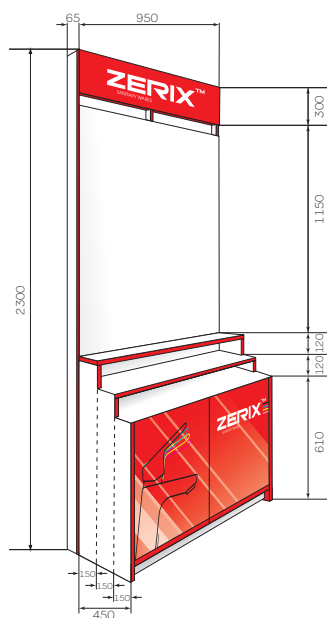

Стенды ZERIX

Стенд ZERIX
(2 полки), 2300×950 мм

Стенд ZERIX
(3 полки), 2300×950 мм

Стенд ZERIX
(3 полки), 2300×600 мм

ZERIX™
SANITARY WARES

www.zerix.ua