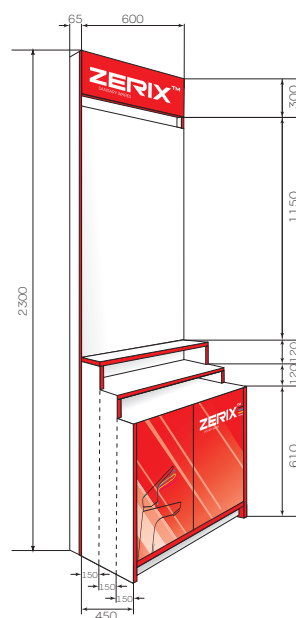

Краны для подключения сантехприборов из нерж. стали SUS304

LR70507C

Кран для подключения
сантехприборов
(цвет: синий)

LR70507H

Кран для подключения
сантехприборов
(цвет: красный)

LR70508C

Кран для подключения
сантехприборов

Стенды ZERIX

Стенд ZERIX
(2 полки), 2300×950 мм

Стенд ZERIX
(3 полки), 2300×950 мм

Стенд ZERIX
(3 полки), 2300×600 мм

ZERIX™
SANITARY WARES

www.zerix.ua