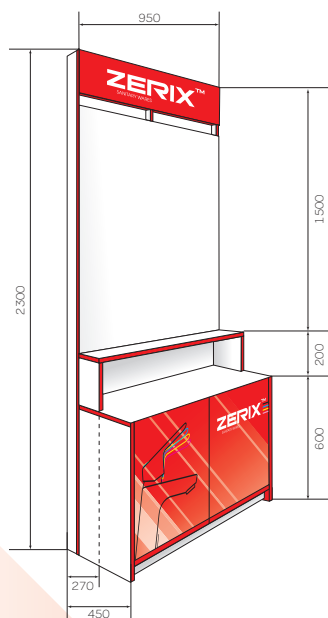

Стенды ZERIX

Стенд ZERIX
(2 полки), 2300×950 мм

Стенд ZERIX
(3 полки), 2300×950 мм

Стенд ZERIX
(3 полки), 2300×600 мм

ZERIX™
SANITARY WARES

www.zerix.ua